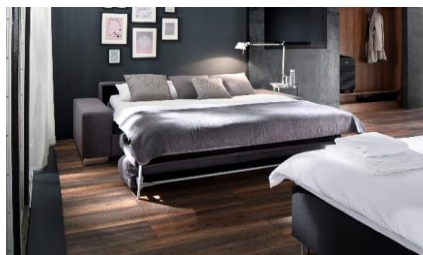

Modell 1312

Wir machen Ihr Zuhause
MOBEL SUTTER AG

www.moebelsutter.ch

6432 Rickenbach SZ