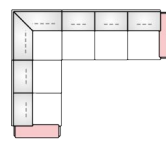

D028/D029

DANIELA

Kombinationsbeispiele:

204 x 295 cm
Sofagarnitur

230 x 255 cm
Rundecke

212 x 156 cm
Longchair

214 x 270 cm
Spitzecke

TYPENPLAN

D028/D029 DANIELA

001	002	003	004	006
Sessel	Sofa 2-Platz	Sofa 3-Platz	Sofa 2.5-Platz	Sofa 2-Platz, AT links
				
100 x 83 cm	156 x 83 cm	212 x 83 cm	176 x 83 cm	134 x 83 cm
007	008	009	010	013
Sofa 2-Platz, AT rechts	Sofa 3-Platz, AT links	Sofa 3-Platz, AT rechts	Ausgleichselement	Longchair, AT links
				
134 x 83 cm	190 x 83 cm	190 x 83 cm	56 x 83 cm	78 x 155 cm
014	015	017	025	042
Longchair, AT rechts	Spitzecke	Hocker	Rundecke	Ausgleichselement
				
78 x 155 cm	80 x 80 cm	62 x 62 cm	93 x 93 cm	112 x 83 cm
074	075	092	093	Z08
Ottomane lang, links	Ottomane lang, rechts	Ottomane, AT links	Ottomane AT rechts	Kopfstütze
				
162 x 83 cm	162 x 83 cm	184 x 83 cm	184 x 83 cm	50 x 23 cm