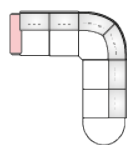

D028/D029

DANIELA

Kombinationsbeispiele:

204 x 295 cm
Sofagarnitur

230 x 255 cm
Rundecke

212 x 156 cm
Longchair

214 x 270 cm
Spitzecke

TYPENPLAN

D028/D029 DANIELA

001	002	003	004	006
Sessel	Sofa 2-Platz	Sofa 3-Platz	Sofa 2.5-Platz	Sofa 2-Platz, AT links
				
100 x 83 cm	156 x 83 cm	212 x 83 cm	176 x 83 cm	134 x 83 cm
007	008	009	010	013
Sofa 2-Platz, AT rechts	Sofa 3-Platz, AT links	Sofa 3-Platz, AT rechts	Ausgleichselement	Longchair, AT links
				
134 x 83 cm	190 x 83 cm	190 x 83 cm	56 x 83 cm	78 x 155 cm
014	015	017	025	042
Longchair, AT rechts	Spitzecke	Hocker	Rundecke	Ausgleichselement
				
78 x 155 cm	80 x 80 cm	62 x 62 cm	93 x 93 cm	112 x 83 cm
074	075	092	093	Z08
Ottomane lang, links	Ottomane lang, rechts	Ottomane, AT links	Ottomane AT rechts	Kopfstütze
				
162 x 83 cm	162 x 83 cm	184 x 83 cm	184 x 83 cm	50 x 23 cm