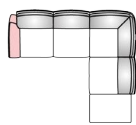

F164/F165

FLORIS

Kombinationsbeispiele:

250 x 270 cm
Sofagarnitur

230 x 205 cm
Ecksofa 2-teilig

275 x 300 cm
Rundecke

250 x 155 cm
Longchair

TYPENPLAN

F164/F165 FLORIS

001 Sessel	002 Sofa 2-Platz	003 Sofa 3-Platz	004 Sofa 2.5-Platz	006 Sofa 2-Platz, AT links
				
91 x 85 cm	164 x 85 cm	229 x 85 cm	184 x 85 cm	142 x 85 cm
007 Sofa 2-Platz, AT rechts	008 Sofa 3-Platz, AT links	009 Sofa 2-Platz, AT rechts	010 Ausgleichselement	011 Sofa 1-Platz, AT links
				
142 x 85 cm	207 x 85 cm	207 x 85 cm	65 x 85 cm	77 x 85 cm
012 Sofa 1-Platz, AT rechts	013 Longchair, AT links	014 Longchair, AT rechts	015 Spitzecke	017 Hocker
				
77 x 85 cm	87 x 153 cm	87 x 153 cm	86 x 86 cm	65 x 65 cm
025 Rundecke	031 Ottomane kurz, links	032 Ottomane kurz, rechts	042 Ausgleichselement	055 Ecksofa, links offen
				
94 x 94 cm	125 x 85 cm	125 x 85 cm	130 x 85 cm	205 x 85 cm
056 Ecksofa, rechts offen	074 Ottomane lang, links	075 Ottomane lang, rechts	077 Sofa 2.5-Platz, AT links	078 Sofa 2.5-Platz, AT rechts
				
205 x 85 cm	180 x 85 cm	180 x 85 cm	162 x 85 cm	162 x 85 cm