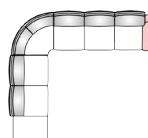

F164/F165

FLORIS

Kombinationsbeispiele:

250 x 270 cm
Sofagarnitur

230 x 205 cm
Ecksofa 2-teilig

275 x 300 cm
Rundecke

250 x 155 cm
Longchair

TYPENPLAN

F164/F165 FLORIS

001 Sessel	002 Sofa 2-Platz	003 Sofa 3-Platz	004 Sofa 2.5-Platz	006 Sofa 2-Platz, AT links
				
91 x 85 cm	164 x 85 cm	229 x 85 cm	184 x 85 cm	142 x 85 cm
007 Sofa 2-Platz, AT rechts	008 Sofa 3-Platz, AT links	009 Sofa 2-Platz, AT rechts	010 Ausgleichselement	011 Sofa 1-Platz, AT links
				
142 x 85 cm	207 x 85 cm	207 x 85 cm	65 x 85 cm	77 x 85 cm
012 Sofa 1-Platz, AT rechts	013 Longchair, AT links	014 Longchair, AT rechts	015 Spitzecke	017 Hocker
				
77 x 85 cm	87 x 153 cm	87 x 153 cm	86 x 86 cm	65 x 65 cm
025 Rundecke	031 Ottomane kurz, links	032 Ottomane kurz, rechts	042 Ausgleichselement	055 Ecksofa, links offen
				
94 x 94 cm	125 x 85 cm	125 x 85 cm	130 x 85 cm	205 x 85 cm
056 Ecksofa, rechts offen	074 Ottomane lang, links	075 Ottomane lang, rechts	077 Sofa 2.5-Platz, AT links	078 Sofa 2.5-Platz, AT rechts
				
205 x 85 cm	180 x 85 cm	180 x 85 cm	162 x 85 cm	162 x 85 cm