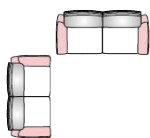

F164/F165

FLORIS

Kombinationsbeispiele:

250 x 270 cm
Sofagarnitur

230 x 205 cm
Ecksofa 2-teilig

275 x 300 cm
Rundecke

250 x 155 cm
Longchair

TYPENPLAN

F164/F165 FLORIS

001 Sessel	002 Sofa 2-Platz	003 Sofa 3-Platz	004 Sofa 2.5-Platz	006 Sofa 2-Platz, AT links
				
91 x 85 cm	164 x 85 cm	229 x 85 cm	184 x 85 cm	142 x 85 cm
007 Sofa 2-Platz, AT rechts	008 Sofa 3-Platz, AT links	009 Sofa 2-Platz, AT rechts	010 Ausgleichselement	011 Sofa 1-Platz, AT links
				
142 x 85 cm	207 x 85 cm	207 x 85 cm	65 x 85 cm	77 x 85 cm
012 Sofa 1-Platz, AT rechts	013 Longchair, AT links	014 Longchair, AT rechts	015 Spitzecke	017 Hocker
				
77 x 85 cm	87 x 153 cm	87 x 153 cm	86 x 86 cm	65 x 65 cm
025 Rundecke	031 Ottomane kurz, links	032 Ottomane kurz, rechts	042 Ausgleichselement	055 Ecksofa, links offen
				
94 x 94 cm	125 x 85 cm	125 x 85 cm	130 x 85 cm	205 x 85 cm
056 Ecksofa, rechts offen	074 Ottomane lang, links	075 Ottomane lang, rechts	077 Sofa 2.5-Platz, AT links	078 Sofa 2.5-Platz, AT rechts
				
205 x 85 cm	180 x 85 cm	180 x 85 cm	162 x 85 cm	162 x 85 cm