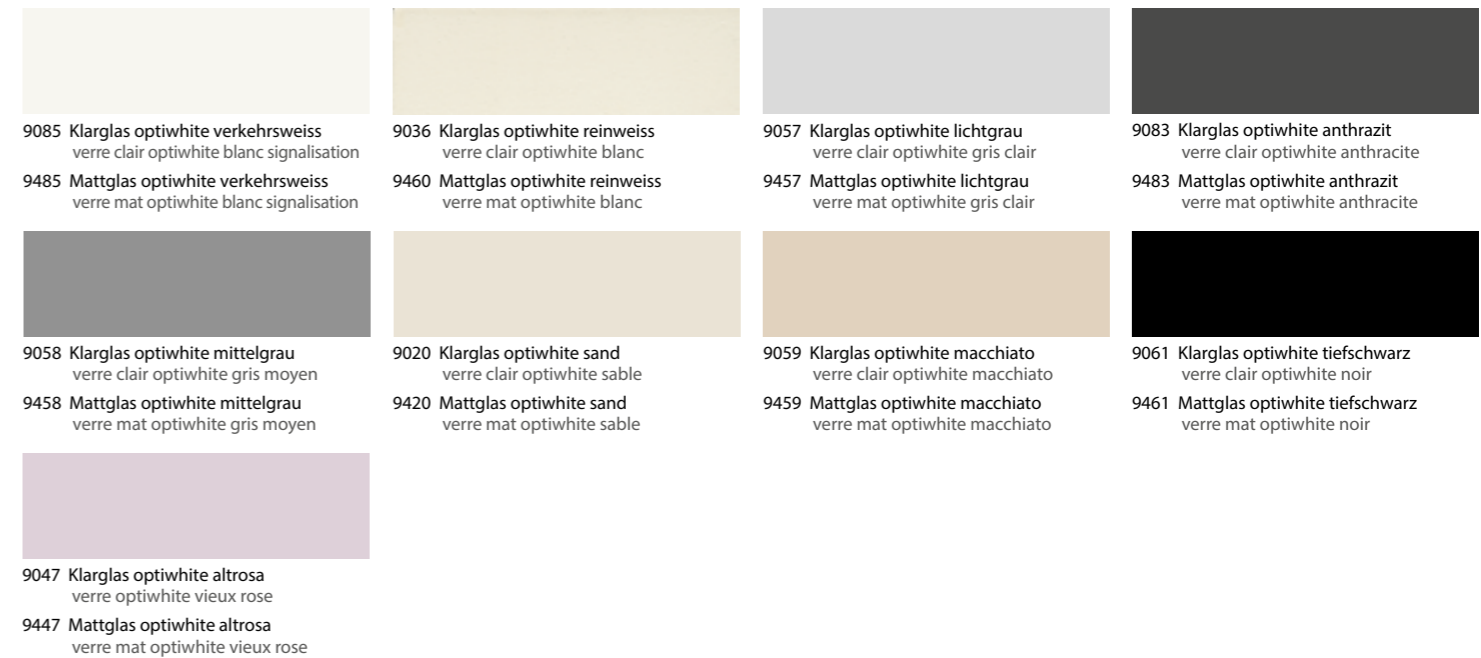

ABDECKBLATT, TABLARE ZWISCHENREGAL
PLATEAU, RAYONS

ACHTUNG:
Die furnierten Fronten sind wild zusammengesetzt (geplankt)!

ATTENTION:
les faces en plaqué sont planchés

AUFPREIS:
Front auf Bild furniert Fr. 480.–

PRIX SUPPLÉMENT:
face de placage des meubles sur l'image Fr. 480.–

Kombinationen haben ein durchgehendes Abdeckblatt (max. 2.7 m breit) aber keinen durchgehenden Sockel.
Pour ces combinaisons, le plateau est en une seule pièce (max. 2.7 m de large), mais pas le socle.

Innenbeleuchtung
Schrank
éclairage intérieur

Griffe in Alu light
und Alu bronze
Poignées alu light
et alu bronze