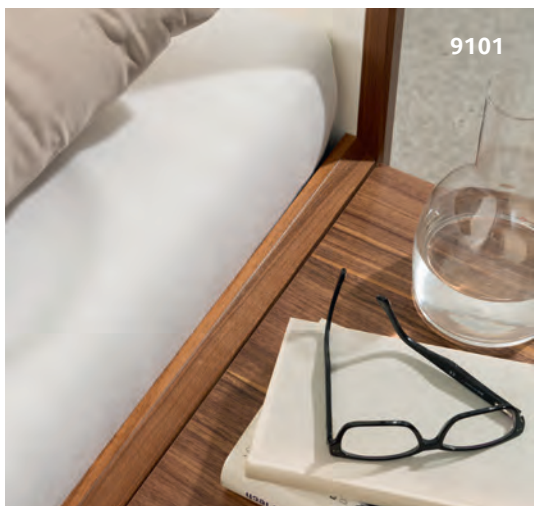

9101 amerikanischer Wildnussbaum,
crème weiss decklackiert, Decovin grigio
9101 noyer sauvage américaine,
verni blanc crème, Decovin grigio