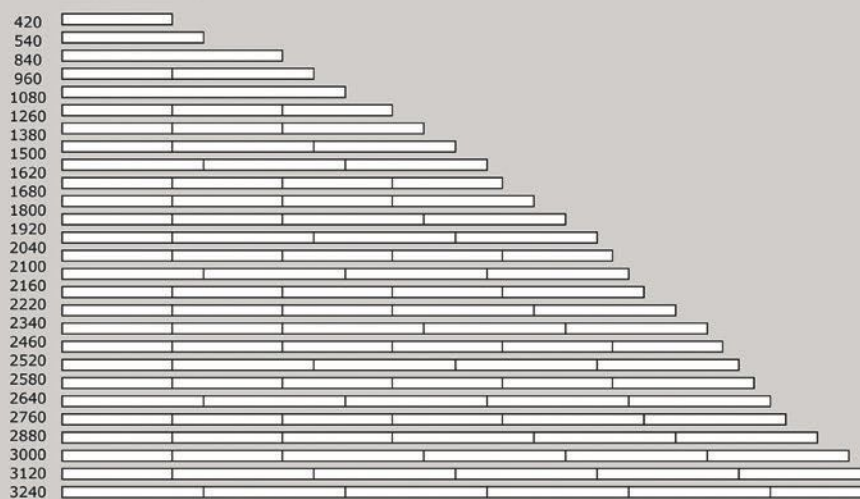

Mögliche Höhen:

Mögliche Längen:

Einige Beispiele:

Die Front und Ummantelung ist erhältlich in :  
 Die Nischen und Vitrinen in :  
 Die Rückwand in :  
 Der Innenkorpus in :

Lack / Holz / Holz 45° / Glas matt / Glas klar  
 Lack / Holz  
 Lack / Holz / Holz 45°  
 Grau beschichtet