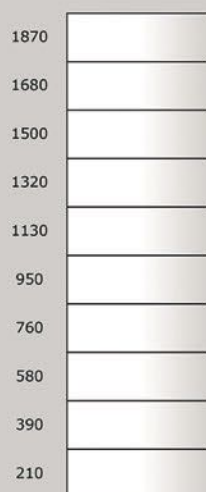

grigio  
vernis grigio

platingrau  
vernis gris platin

grüngrau  
vernis vert gris

mittelgrau  
vernis gris moyen

urbangrau  
vernis urban gris

naturgrau  
vernis gris nature

anthrazit  
vernis anthracite

graphitgrau  
vernis gris graphite

Mögliche Höhen:

Mögliche Längen:

Einige Beispiele:

Die Front und Ummantelung ist erhältlich in :  
 Die Nischen und Vitrinen in :  
 Die Rückwand in :  
 Der Innenkorpus in :

Lack / Holz / Holz 45° / Glas matt / Glas klar  
 Lack / Holz  
 Lack / Holz / Holz 45°  
 Grau beschichtet

		Breite :						Tiefe :			
		420	540	840	1080	1620	1680	2160	430	540	
<b>Raster / Höhe</b>											
1	210	Nische									
2	390	Nische									
1	210	Klappe									
2	390	Klappe									
2	390	Klappe / oben Schublade / unten									
2	390	Klappe / oben Schublade / unten									
2	390	Klappe / links oder rechts Schublade / links oder rechts									
1	210	Schubladen									
2	390	Schubladen									
2	390	Schubladen									
2	390	Schubladen									
3	580	Schubladen									
4	760	Schubladen									
5	950	Schubladen									
6	1130	Schubladen									
7	1320	Schubladen									
3	580	Tür / Nische / Vitrine									
4	760	Tür / Nische / Vitrine									
5	950	Tür / Nische / Vitrine									
6	1130	Tür / Nische / Vitrine									
7	1320	Tür / Nische / Vitrine									
8	1500	Tür / Nische / Vitrine									
9	1680	Tür									
10	1870	Tür									