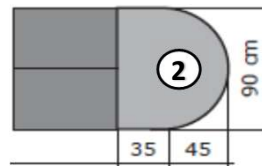

Segment rond à gauche avec contraste
Table dans sa version courte