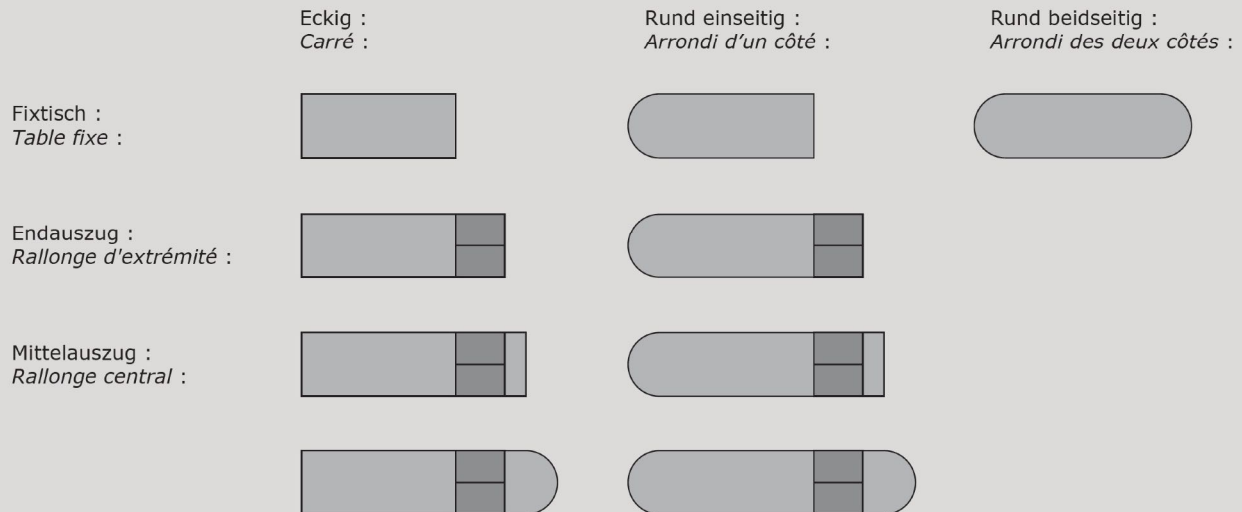

Anton

Tischplatten / Auszug :
Plateau de table / Rallonge :