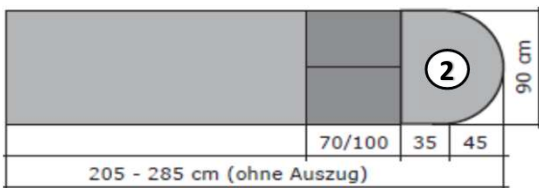

Segment rond à gauche dans la même teinte que le plateau
Table dans sa version longue