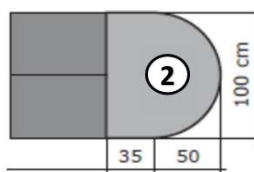

*Segment rond à gauche avec contraste
Table dans sa version courte*

Ausführung segment rond	Furnier plaqué	Furnier 45° plaqué 45°	Glas verre	Linoleum linoléum	Massivholz Eiche chêne massif	Massivholz Nussbaum noyer massif
	Nr. 7423	Nr. 7425	Nr. 7422	Nr. 7424	Nr. 7426	Nr. 7427
	907.-	1'046.-	1'004.-	907.-	1'186.-	1'335.-

Bitte angeben: Furnier und Massivholz lackiert oder geölt (preisgleich)

Indiquez s.v.p. : placage et bois massif, verni ou huilé (même prix)

Trägermaterial unter Glas/Spiegel standardmässig MDF schwarz

Matériel porteur standard sous le verre/miroir en MDF noir

Aufpreis: Trägermaterial mit einer MAB-Farbe

Avec supplément: matériel porteur sous le verre, en couleur MAB

Nr. 9995
107.-