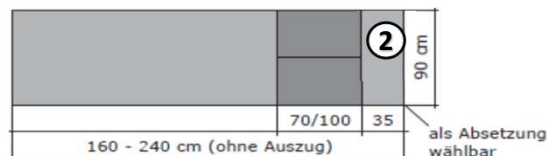

Ausführung <i>Exécution</i>	Furnier <i>plaqué</i>	Furnier 45° <i>plaqué 45°</i>	Glas <i>verre</i>	Linoleum <i>linoléum</i>	Massivholz <i>Eiche chêne massif</i>	Massivholz <i>Nussbaum noyer massif</i>
35 cm	Nr. 6313 0.-	Nr. 6315 0.-	Nr. 6312 0.-	Nr. 6314 0.-	Nr. 6316 0.-	Nr. 6317 0.-

Bitte angeben: Furnier und Massivholz lackiert oder geölt (preisgleich)
Indiquez s.v.p. : placage et bois massif, verni ou huilé (même prix)

Trägermaterial unter Glas/Spiegel standardmässig MDF schwarz
Matériel porteur standard sous le verre/miroir en MDF noir

Aufpreis: Trägermaterial mit einer MAB-Farbe
Avec supplément: matériel porteur sous le verre, en couleur MAB

Nr. 9995
107.-