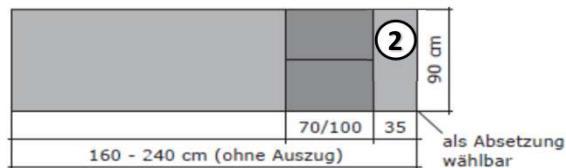

Ausführung 31 cm Platte élément 31 cm	Furnier plaqué	Furnier 45° plaqué 45°	Glas verre	Linoleum linoléum	Massivholz Eiche chêne massif	Massivholz Nussbaum noyer massif
	Nr. 6333 0.-	Nr. 6335 0.-	Nr. 6332 0.-	Nr. 6334 0.-	Nr. 6336 0.-	Nr. 6337 0.-

Bitte angeben: Furnier und Massivholz lackiert oder geölt (preisgleich)

Indiquez s.v.p. : placage et bois massif, verni ou huilé (même prix)

Trägermaterial unter Glas/Spiegel standardmässig MDF schwarz

Matériel porteur standard sous le verre/miroir en MDF noir

Aufpreis: Trägermaterial mit einer MAB-Farbe

Avec supplément: matériel porteur sous le verre, en couleur MAB

Nr. 9995
107.-