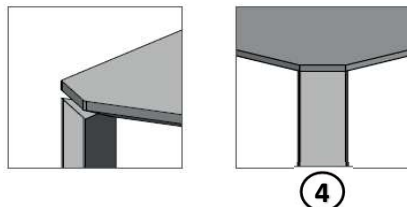

Fussgestell, 45°, L-förmig, B 90 cm *Piètement, 45°, en forme L, P 90 cm*

Fussgestell 45°, L-förmig, keine anderen Fussgestelle möglich.
Die abgeschrägte Seite kann als Inlay gewählt werden.
Mit Rolle nur für Auszugstisch sinnvoll.

Pieds de table 45°, en forme L, pas d'autres piètements disponibles.

Le côté chanfreiné peut être choisi en Inlay.

Roulettes dans le pied, indiquées pour les tables à rallonge uniquement.

Bitte Inlay beim 45° L-Fuss angeben!

Indiquez s.v.p.: l'inlay pour le pied 45°, en L !

Inlay:	Mit Gleiter L-Fuss patins pied L	Mit Rolle L-Fuss roulette pied L
Lack	Nr. 8431	Nr. 8437
verniss	1'924.-	2'138.-
Furnier	Nr. 8433	Nr. 8439
plaqué	1'924.-	2'138.-
Glas	Nr. 8432	Nr. 8438
verre	1'924.-	2'138.-

Auszug Varianten, B 90 cm *Variantes de rallonge, P 90 cm*

Der Auszug kann in verschiedenen Materialien und Ausführungen bestellt werden.
Endauszug oder Mittelauszug.

In allen 6 verschiedenen Materialien (aber nur mit dem L-förmigen Fussgestell 45°!)

Trägermaterial bei Glas/Spiegel standardmässig schwarz MDF.

La rallonge est disponible dans divers matériaux et exécutions.

Rallonge d'extrémité ou rallonge médiane.

Dans les 6 différents matériaux à disposition, seulement avec le pied en forme L.

Matériel porteur standard sous le verre/miroir est en MDF noir.

Endauszug, B 90 cm *Rallonge d'extrémité, P 90 cm*

Beim Endauszug ist die grosse Tischplatte in einem Stück

Der Auszug ist zweigeteilt und unsichtbar verstaut

Der Endauszug ist technisch nur einseitig möglich.

Dans la solution rallonge d'extrémité, le plateau de la table est en une pièce

La rallonge est divisée en deux parties et rangée de manière invisible

La rallonge d'extrémité ne peut être prévue techniquement qu'à une seule extrémité.