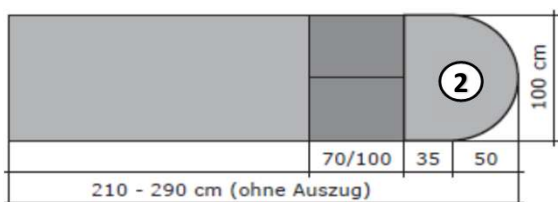

*Segment rond à gauche dans la même teinte que le plateau
Table dans sa version longue*

Ausführung segment rond	Furnier plaqué	Furnier 45° plaqué 45°	Glas verre	Linoleum linoléum	Massivholz Eiche chêne massif	Massivholz Nussbaum noyer massif
	Nr. 7423	Nr. 7425	Nr. 7422	Nr. 7424	Nr. 7426	Nr. 7427
	907.-	1'046.-	1'004.-	907.-	1'186.-	1'335.-

Bitte angeben: Furnier und Massivholz lackiert oder geölt (preisgleich)

Indiquez s.v.p. : placage et bois massif, verni ou huilé (même prix)

Trägermaterial unter Glas/Spiegel standardmässig MDF schwarz

Matériel porteur standard sous le verre/miroir en MDF noir

Aufpreis: Trägermaterial mit einer MAB-Farbe

Avec supplément: matériel porteur sous le verre, en couleur MAB

Nr. 9995
107.-