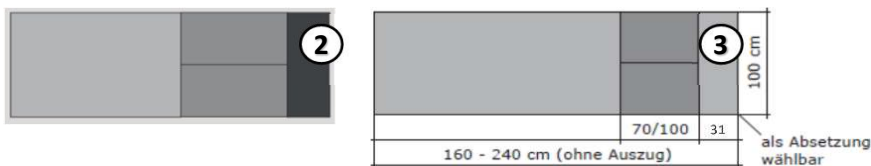

Ausführung 31 cm Platte élément 31 cm	Furnier plaqué	Furnier 45° plaqué 45°	Glas verre	Linoleum linoléum	Massivholz Eiche chêne massif	Massivholz Nussbaum noyer massif
	Nr. 6343 0.-	Nr. 6345 0.-	Nr. 6342 0.-	Nr. 6344 0.-	Nr. 6346 0.-	Nr. 6347 0.-

Bitte angeben: Furnier und Massivholz lackiert oder geölt (preisgleich)
Indiquez s.v.p. : placage et bois massif, verni ou huilé (même prix)

Trägermaterial unter Glas/Spiegel standardmässig MDF schwarz
Matériel porteur standard sous le verre/miroir en MDF noir

Aufpreis: Trägermaterial mit einer MAB-Farbe
Avec supplément: matériel porteur sous le verre, en couleur MAB

Nr. 9995
107.-