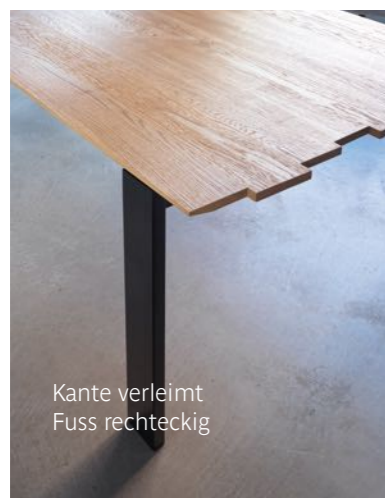

9112 table ANNA noyer américain massif, rallonge Linoléum noir
chaise LARA, frêne noir

L-förmig

Kante verleimt
Fuss rechteckig