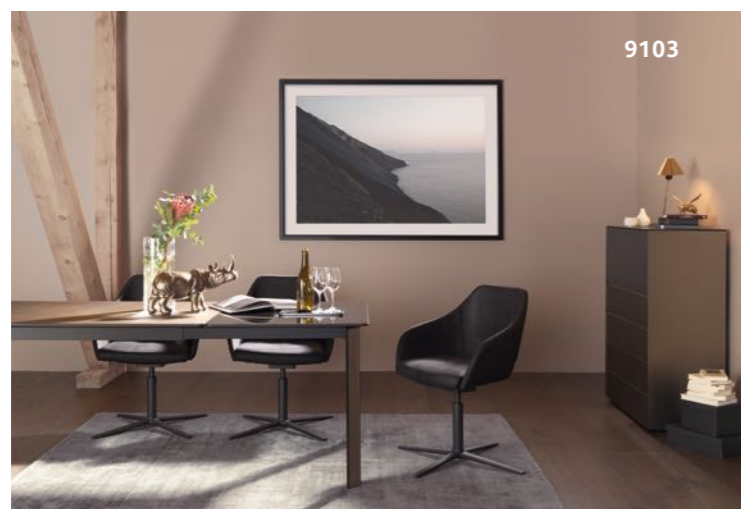

9103

9102 Tisch ANTON Wildeiche natur, Massivholz
Stuhl LARA, Esche schwarz

9102 table chêne sauvage nature, massif
chaise LARA frêne noir

9103 Tisch ANTON Mattglas Spiegel Bronze

9103 table verre mat miroir bronze

Jeder Tisch ist ein echtes Muotathaler Unikat. Der mit Liebe zum Detail handgefertigte Tisch wird in Ihrer Wohnung ein echter Blickfang. Unsere dazu passenden und äusserst bequemen Stühle laden Ihre Familie und Freunde zum Geniessen ein.

Chaque table est une pièce unique de Muotathal. Faite dans l'amour du détail, elle attirera toute l'attention dans votre appartement. Complétée de chaises confortables qui comblent chaque souhait, vous savourez chaque minute avec votre famille et vos amis.