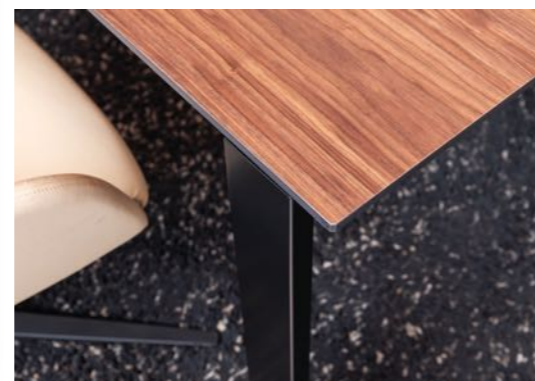

MASSIVHOLZ BOIS MASSIF