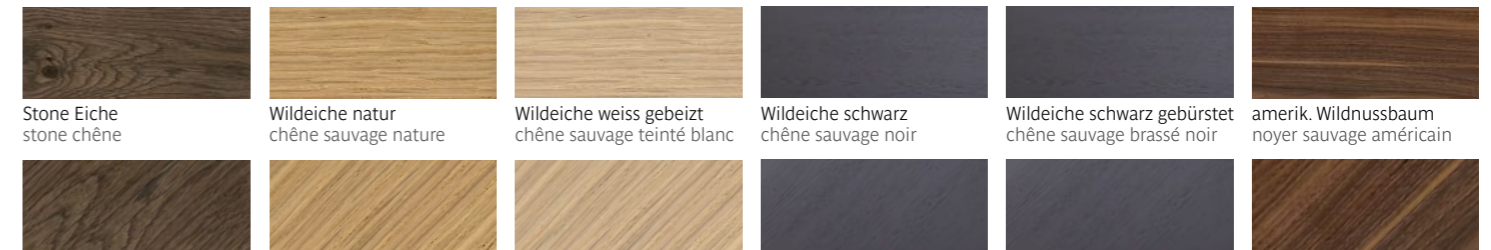

9111 Tisch ANTON Wildeiche natur, Massivholz
Stuhl LARA Eiche natur
Sideboard NARA Mattglas reinweiss, Wildeiche natur
9111 table ANTON chêne sauvage nature, massif
chaise LARA chêne nature
Buffet NARA verre mat blanc pur, chêne sauvage nature

9112

9112 Tisch ANNA amerikanischer Wildnussbaum, Massivholz,
Auszug Linoleum schwarz
Stuhl LARA Esche schwarz

9112 table ANNA noyer américain massif, rallonge Linoléum noir
chaise LARA, frêne noir

Kante verleimt
Fuss rechteckig

L-förmig

Ecke rund, Fuss rund

MASSIVHOLZ BOIS MASSIF

amerik. Wildnussbaum
noyer sauvage américain
Wildeiche natur
chêne sauvage nature

HOLZFURNIER PLACAGE DE BOIS

Stone Eiche
stone chêne
Wildeiche natur
chêne sauvage nature
Wildeiche weiss gebeizt
chêne sauvage teinté blanc
Wildeiche schwarz
chêne sauvage noir
Wildeiche schwarz gebürstet
chêne sauvage brossé noir
amerik. Wildnussbaum
noyer sauvage américain
Stone Eiche 45°
stone chêne 45°
Wildeiche natur 45°
chêne sauvage nature 45°
" weiss gebeizt 45°
" teinté blanc 45°
" schwarz 45°
" chêne sauvage noir 45°
" schwarz gebürstet 45°
" brosser noir 45°
amerik. Wildnussbaum 45°
noyer sauvage américain 45°

KLAR- UND MATTGLAS VERRE BRILLANT ET MAT

SPIEGEL MIROIR

Spiegel bronze
miroir bronze
Spiegel grau
miroir gris
Spiegel satiniert bronze
miroir satiné bronze

LINOLEUM LINOLÉUM

nero
noir
ash
ash
mushroom
mushroom
rose
rosé
bordeaux
bordeaux
dunkelgrün
vert foncé
mint
mint
marine
marine