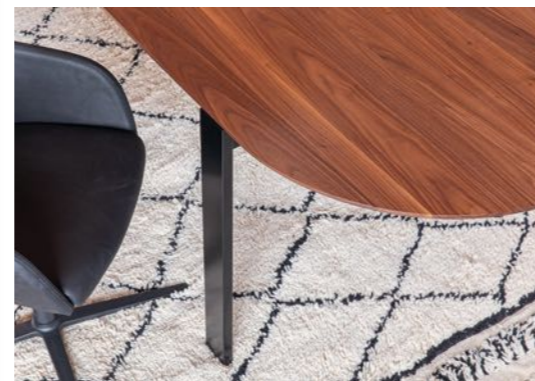

MASSIVHOLZ BOIS MASSIF