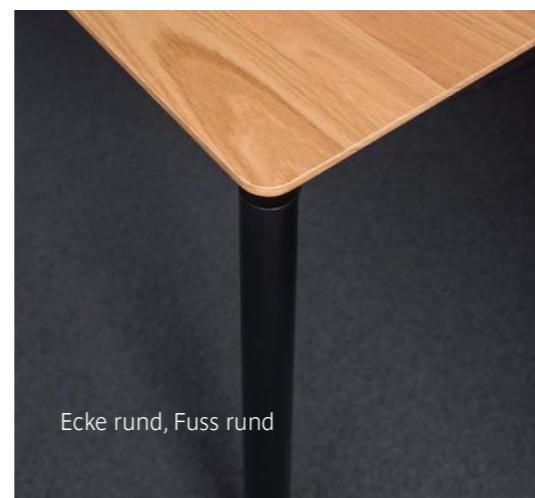

Ecke rund, Fuss rund