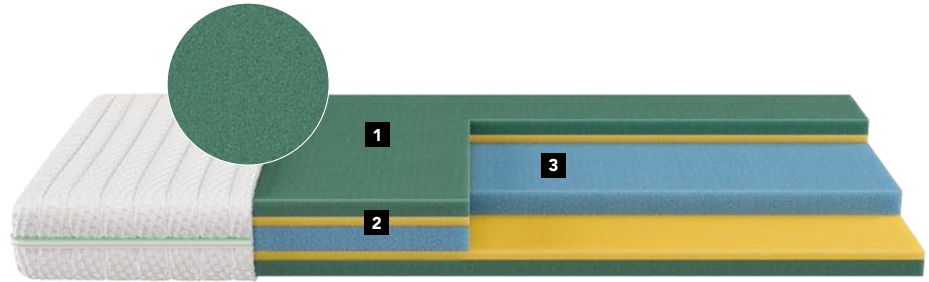

ISABELLE DREAM

Die Allrounderin für erholsame Nächte. Die optimale Ergonomie für gesunden Schlaf.

swissmade

KERNAUFBAU

1. **1** Elastische Komfortschicht
2. **2** Flächendruck-Verteilschicht für ergonomische Zonenbildung
3. **3** AutoZone-Schicht für flexible Körperanpassung

DETAILS

- Kernhöhe: 18 cm
- Matratzenhöhe ca. 20 cm

KERN

- 5-lagiger Schaumkern aus EvoPoreHRC mit dynamischer Zonierung

HÜLLE

- Jersey, versteppt, mit 200 g HCS-Hohlfaser für optimalen Feuchtigkeitstransport
- Hülle abnehmbar dank Mittelreissverschluss
- Waschbar bei 60 °C

FESTIGKEIT

Diese Matratze ist in zwei verschiedenen Härtegraden erhältlich. Die für Sie optimale Matratze finden Sie anhand des Druckverteilindex auf Seite 9.

soft   firm

Artikel-Nr. soft: H1651

Artikel-Nr. firm: H1661