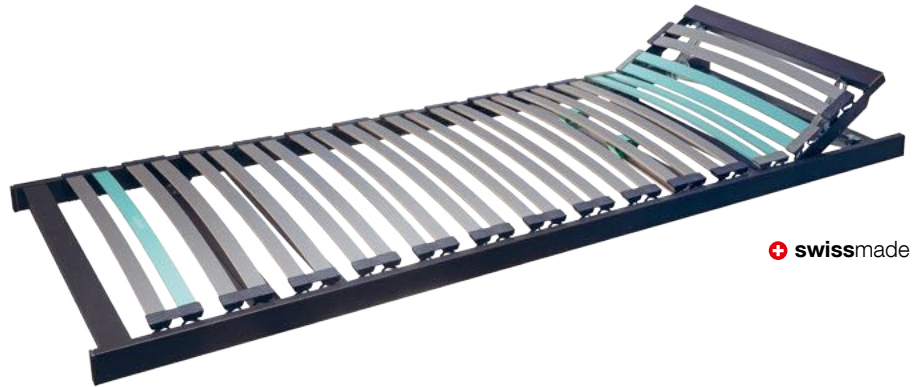

**DIE ISABELLE-UNTERFEDERUNG: DIE RICHTIGE
UNTERSTÜTZUNG** MACHT DEN UNTERSCHIED

ISABELLE FLEX

Der Einlegerahmen Isabelle Flex ist optimal auf die neuartige Matratzentechnologie ausgerichtet. Durch die abgestimmte Stützkraft kann die AutoZone-Schicht der Matratzen ihre volle Wirkung erzielen.