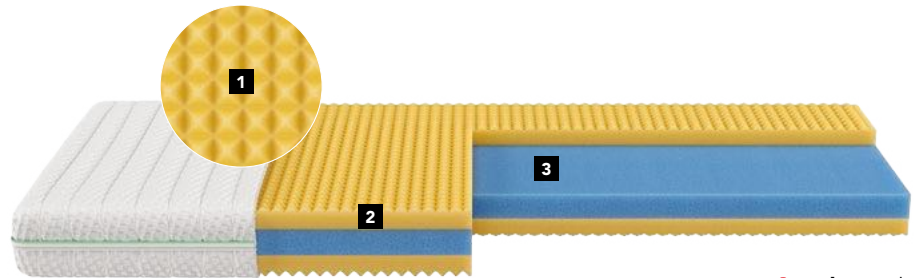

DETAILS

- Kernhöhe: 18 cm
- Matratzenhöhe ca. 20 cm

KERN

- 5-lagiger Schaumkern aus EvoPoreHRC mit dynamischer Zonierung

HÜLLE

- Jersey, versteppt, mit 200 g HCS-Hohlfaser für optimalen Feuchtigkeitstransport
- Hülle abnehmbar dank Mittelreissverschluss
- Waschbar bei 60 °C

FESTIGKEIT

Diese Matratze ist in zwei verschiedenen Härtegraden erhältlich. Die für Sie optimale Matratze finden Sie anhand des Druckverteilindex auf Seite 9.

 soft  firm

Artikel-Nr. soft: H1651

Artikel-Nr. firm: H1661

ISABELLE NIGHT

Der Einstieg in das wegweisende Schlafsystem: Dank der Noppenstruktur wird das Isabelle-Prinzip auf einfache Weise gewährleistet. Viel Komfort für wenig Geld.

 **swissmade**

KERNAUFBAU

- 1** Komfortschicht durch Noppen in Deckplatte
- 2** Deckplatte als Flächendruck-Verteilschicht
- 3** AutoZone-Schicht für flexible Körperanpassung

DETAILS

- Kernhöhe: 16 cm
- Matratzenhöhe ca. 18 cm

KERN

- 3-lagiger Schaumkern aus EvoPoreHRC mit dynamischer Zonierung
- Deckplatte genoppt

HÜLLE

- Jersey, versteppt, mit 200 g HCS-Hohlfaser für optimalen Feuchtigkeitstransport
- Hülle abnehmbar dank Mittelreissverschluss
- Waschbar bei 60 °C