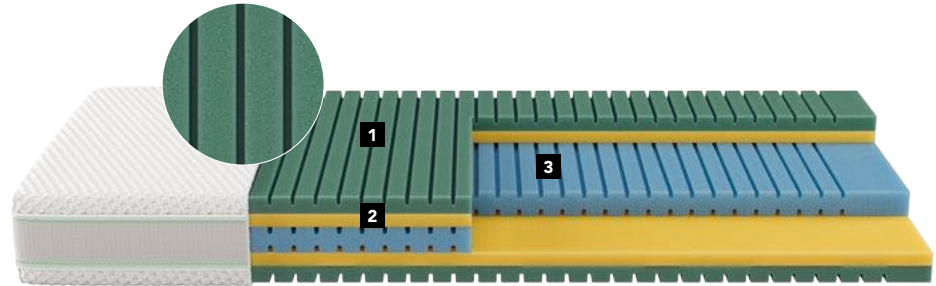

Artikel-Nr. medium: H1697

Artikel-Nr. firm: H1753

Artikel-Nr. extra firm: H1910

2. PLATZ (NOTE 5.4)
SCHAUMMATRATZEN
UNTER CHF 900

VOM KASSENSTURZ GETESTET UND
FÜR GUT BEFUNDEN

ISABELLE STAR

Die innovative Kernarchitektur sorgt für eine individuelle Körperanpassung und damit für einen erholsamen Schlaf. So fühlt sich wegweisender Schlafkomfort an.

DETAILS

- Kernhöhe: 20 cm
- Matratzenhöhe ca. 21 cm

KERN

- 5-lagiger Schaumkern aus EvoPoreHRC mit dynamischer Zonierung

HÜLLE

- Bi-elastischer Stoff, unverstept (69% PES, 30% Tencel, 1% Elasthan)
- Einzelne Deckblätter abnehmbar mittels Reißverschlüssen
- Waschbar bei 60 °C
- Seiten mit luftdurchlässigem 3D-Mesh
- Formstabil dank Gurtverbindungen der Seiten