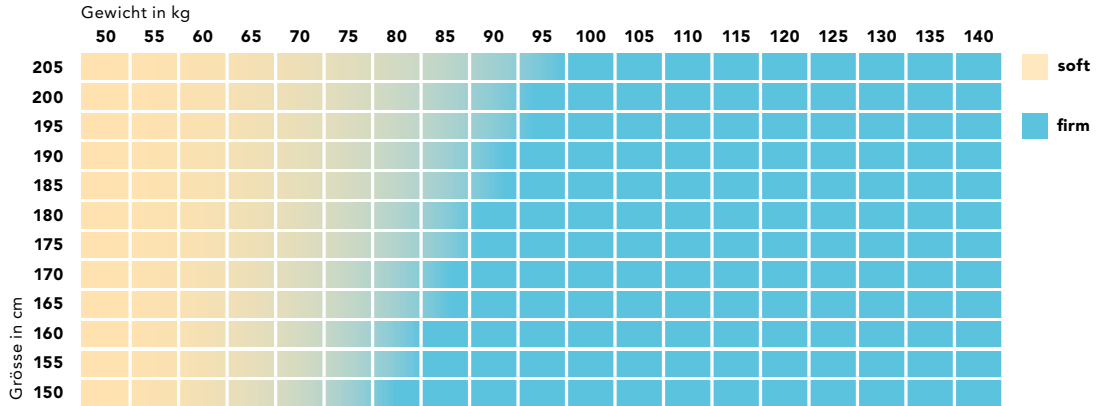

DRUCKVERTEILINDEX ISABELLE-SYSTEM

FÜR JEDEN DIE PASSENDE MATRATZE

Um Ihnen bei der Auswahl des richtigen Härtegrades Orientierung zu bieten, haben wir den Druckverteilindex entwickelt. Er zeigt an, welche Festigkeit zu Ihnen passt. Entscheidend ist dabei das Gewicht pro Quadratzentimeter des Körpers, nicht das gesamte Körpergewicht. Den Ausschlag gibt, wie sich das Gewicht auf die Körpergröße verteilt.

Isabelle Moon und Isabelle Star in drei Härtegraden. Isabelle Moon TFK in vier Härtegraden.

Isabelle Dream und Isabelle Night in zwei Härtegraden.

ISABELLE MOON

Das Topmodell bietet dank der feinen Oberflächenstruktur eine innovative Druckentlastung und sorgt mit ihrer perfektionierten Ergonomie für besten Schlafkomfort.

DETAILS

- Kernhöhe: 22 cm
- Matratzenhöhe ca. 23 cm

KERN

- 5-lagiger Schaumkern aus EvoPoreHRC mit dynamischer Zonierung

HÜLLE

- Bi-elastischer Stoff, unverteppt (69% PES, 30% Tencel, 1% Elasthan)
- Einzelne Deckblätter abnehmbar mittels Reißverschlüssen
- Waschbar bei 60 °C
- Seiten mit luftdurchlässigem 3D-Mesh
- Formstabil dank Gurtverbindungen der Seiten