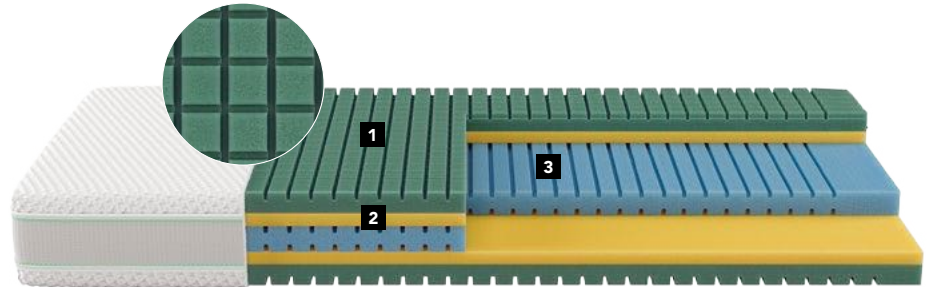

Isabelle Moon und Isabelle Star in drei Härtegraden. Isabelle Moon TFK in vier Härtegraden.

Isabelle Dream und Isabelle Night in zwei Härtegraden.

ISABELLE MOON

Das Topmodell bietet dank der feinen Oberflächenstruktur eine innovative Druckentlastung und sorgt mit ihrer perfektionierten Ergonomie für besten Schlafkomfort.

DETAILS

- Kernhöhe: 22 cm
- Matratzenhöhe ca. 23 cm

KERN

- 5-lagiger Schaumkern aus EvoPoreHRC mit dynamischer Zonierung

HÜLLE

- Bi-elastischer Stoff, unverteppt (69% PES, 30% Tencel, 1% Elasthan)
- Einzelne Deckblätter abnehmbar mittels Reißverschlüssen
- Waschbar bei 60 °C
- Seiten mit luftdurchlässigem 3D-Mesh
- Formstabil dank Gurtverbindungen der Seiten