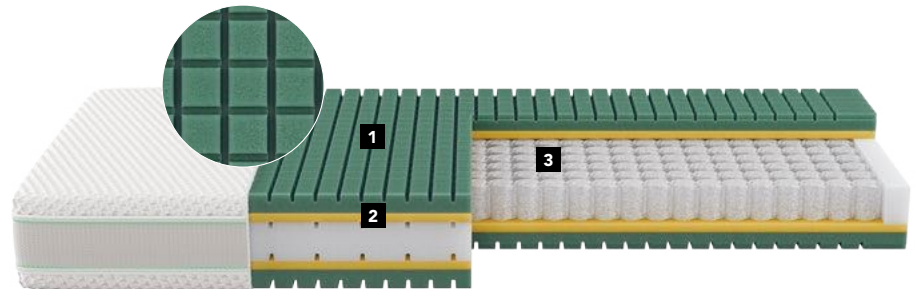

DETAILS

- Kernhöhe: 22 cm
- Matratzenhöhe ca. 23 cm

KERN

- 5-lagiger Schaumkern aus EvoPoreHRC mit dynamischer Zonierung

HÜLLE

- Bi-elastischer Stoff, unverteppt (69% PES, 30% Tencel, 1% Elasthan)
- Einzelne Deckblätter abnehmbar mittels Reißverschlüssen
- Waschbar bei 60 °C
- Seiten mit luftdurchlässigem 3D-Mesh
- Formstabil dank Gurtverbindungen der Seiten

FESTIGKEIT

Diese Matratze ist in drei verschiedenen Härtegraden erhältlich. Die für Sie optimale Matratze finden Sie anhand des Druckverteilindex auf Seite 9.

 soft  medium  firm

Artikel-Nr. soft: H1698

Artikel-Nr. medium: H1749

Artikel-Nr. firm: H1752

ISABELLE MOON TFK

Innovation trifft Tradition:
Das Topmodell mit dem bewährten Taschenfederkern – für eine optimierte Durchlüftung der AutoZone-Schicht.

 **swissmade**

KERNAUFBAU

- 1** Punktelastische Komfortschicht mit Würfelschnitt für höchste Elastizität
- 2** Flächendruck-Verteilschicht für ergonomische Zonenbildung
- 3** Hochflexibler Taschenfederkern als AutoZone-Schicht für beste Körperanpassung und Luftdurchlässigkeit

DETAILS

- Kernhöhe: 22 cm
- Matratzenhöhe ca. 23 cm

KERN

- 5-lagiger Kern mit dynamischer Zonierung
- Thermisch vergüteter Taschenfederkern
- Sitzkanten-Stabilisierung

HÜLLE

- Bi-elastischer Stoff, unverstept (69% PES, 30% Tencel, 1% Elasthan)
- Einzelne Deckblätter abnehmbar mittels Reissverschlüssen
- Waschbar bei 60 °C
- Seiten mit luftdurchlässigem 3D-Mesh
- Formstabil dank Gurtverbindungen der Seiten