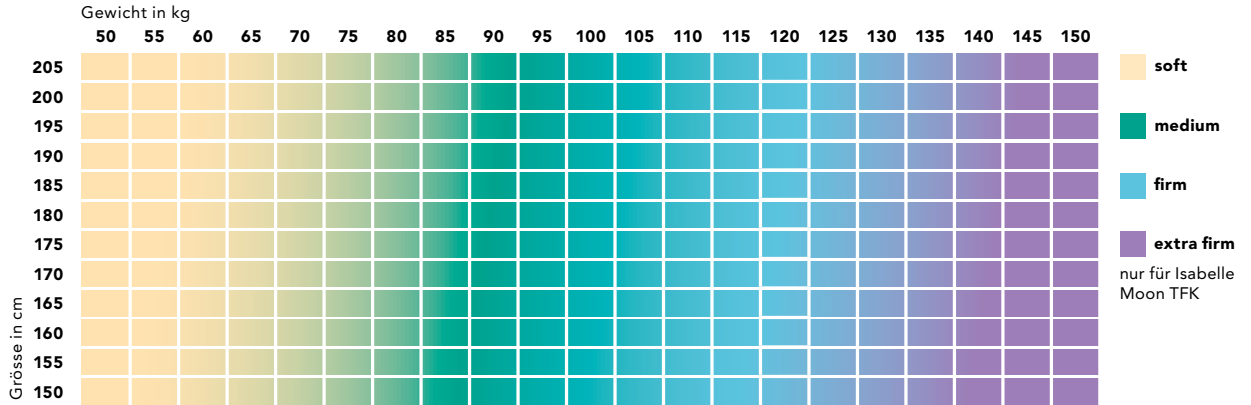

Isabelle Moon und Isabelle Star in drei Härtegraden. Isabelle Moon TFK in vier Härtegraden.