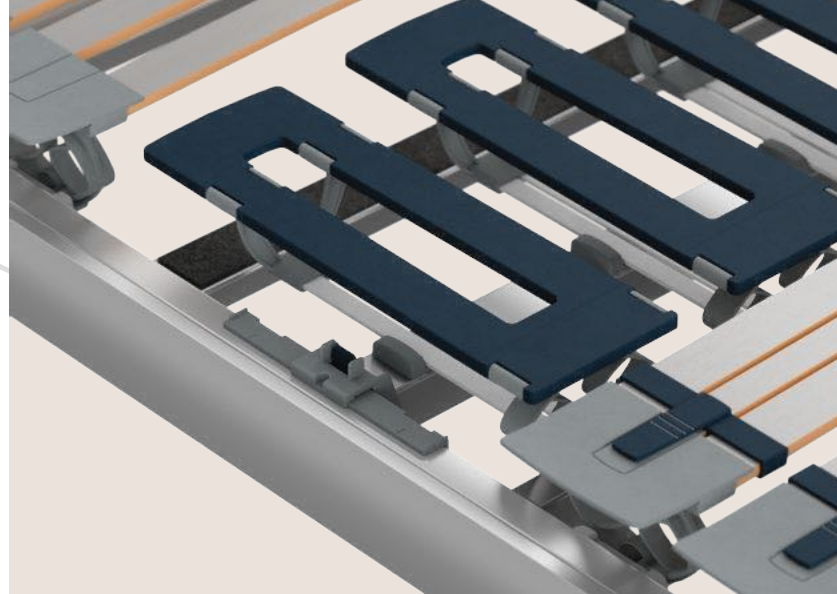

Der neue bico-flex® mit Silhouette-Technologie.

Der neue bico-flex® revolutioniert die Anpassungsfähigkeit wie nie – dynamisch, bei jeder Bewegung, die ganze Nacht.

Anpassungsfähigkeit Schweben statt schlafen.

bico-flex® ist extrem beweglich und passt sich jedem Körper und Gewicht dynamisch an. Sowohl die Schulterzone als auch die drehbaren Kunststoffedern gewährleisten eine maximale Einsinktiefe. Für eine optimale Druckentlastung und ein völlig neues Schlafgefühl.

Schulterentlastung Um die Ecke gedacht.

Die Schulterzone ist um 90 Grad gedreht. Durch die spezielle Konstruktion sinken Sie ein, wie Sie es brauchen, mehr als bei jedem herkömmlichen Einlegerahmen. Die neue Silhouette-Technologie entlastet gezielt Ihre Schultern – für einen entspannten Rücken und einen entspannten Körper.

1 Innovative Schulterzone
Die Silhouette-Technologie für alle Schlafpositionen. Durch flexible Glasfaserstäbe ermüdungsfrei. In 3 Stufen individuell verstellbar, Einsinktiefe 35–70 mm.

2 Gelenkfederung
Dynamische Körperanpassung auf ganzer Liegefläche. Drehbare Federelemente mit besonders hoher Einsinktiefe und Buchenholzleisten passen sich an und gleichen Bewegungen aus.