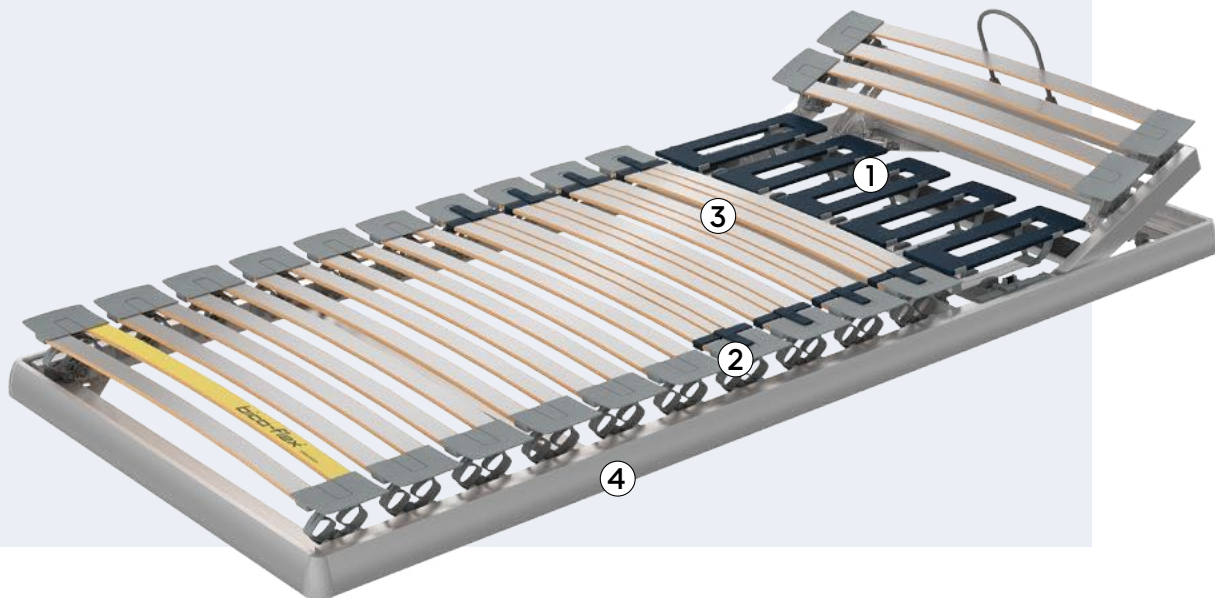

bico-flex® ist extrem beweglich und passt sich jedem Körper und Gewicht dynamisch an. Sowohl die Schulterzone als auch die drehbaren Kunststoffedern gewährleisten eine maximale Einsinktiefe. Für eine optimale Druckentlastung und ein völlig neues Schlafgefühl.

Schulterentlastung Um die Ecke gedacht.

Die Schulterzone ist um 90 Grad gedreht. Durch die spezielle Konstruktion sinken Sie ein, wie Sie es brauchen, mehr als bei jedem herkömmlichen Einlegerahmen. Die neue Silhouette-Technologie entlastet gezielt Ihre Schultern – für einen entspannten Rücken und einen entspannten Körper.

1 Innovative Schulterzone
Die Silhouette-Technologie für alle Schlafpositionen. Durch flexible Glasfaserstäbe ermüdungsfrei. In 3 Stufen individuell verstellbar, Einsinktiefe 35–70 mm.

2 Gelenkfederung
Dynamische Körperanpassung auf ganzer Liegefläche. Drehbare Federelemente mit besonders hoher Einsinktiefe und Buchenholzleisten passen sich an und gleichen Bewegungen aus.

bico-flex® M4

Modell mit 4 Antrieben

Einzel schaltbare Kopf-, Oberkörperteil und Knie-/Fussteilverstellbarkeit. Inklusive Matratzenstopper. Notwendige Bodenfreiheit für Antriebe: 12 cm. Totalhöhe: 11,5 cm