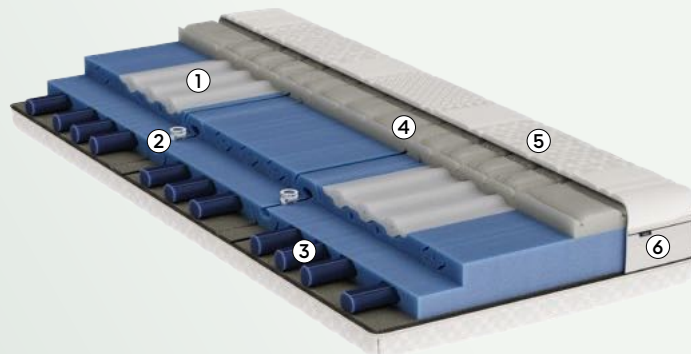

# BodyJubilé

Lassen Sie sich fallen. Der integrierte Topper als obere weiche Schicht nimmt Ihren Körper perfekt auf. Gleichzeitig werden Sie von ergonomischen Zonen gestützt, damit Ihre Tiefenmuskulatur völlig entspannen kann. Der gesamte Körper wird so rundum entlastet.

### Matratzenhöhe

- Kernhöhe: 20 cm
- Gesamthöhe: 24 cm

### Auflage/Hülle

- Liegefläche 590 g/m<sup>2</sup> Wollvlies mit swisswool
- 2 Reissverschlüsse
- BodyZone mit Elasthan und Sensity™
- Hülle abnehmbar und waschbar bis 60 °C

## Aufbau/Technologien

- ① Ergonomische Schulterentlastung mit Profilschnitttechnik und ViscoAir Einlegern
- ② Aktive Lordosenstütze mit Kunststofffedern
- ③ Stützelemente für gleichmässige Lagerung des Körpers und der Wirbelsäule
- ④ EvoPoreHRC mit Entlastungsmodulen
- ⑤ BodyZone Stoff mit Elasthan
- ⑥ Seitenkante mit luftdurchlässigem Netzgewebe