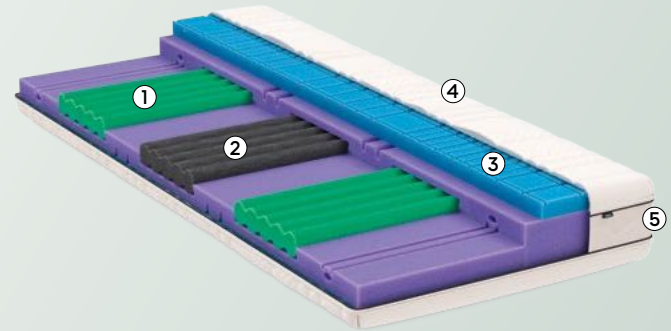

# VitaClass

Komfortables Einsinken in den Schulter- und Beckenzonen für eine ideale Entspannung. Dank Würfelschnitttechnik in der Deckplatte entsteht eine optimale Punkt Elastizität.

## Härtegrad

Diese Matratze ist in drei verschiedenen Härtegraden erhältlich. Die für Sie optimale Matratze finden Sie anhand des Druckverteilsindex auf Seite 5.

- soft
- medium
- dura

### Auflage/Hülle

- 590 g/m<sup>2</sup> Wollvlies mit swisswool
- 2 Reissverschlüsse
- VitaZone mit Elasthan und Sensity™
- Hülle abnehmbar und waschbar bis 60 °C

## Aufbau/Technologien

- ① Einleger aus EvoPore HRC für Schulterentlastung
- ② Einleger aus EvoPore HRC für Beckenentlastung
- ③ EvoPore HRC mit Würfelschnitttechnik
- ④ VitaZone mit Elastan
- ⑤ Seitenkante mit luftdurchlässigem Netzgewebe