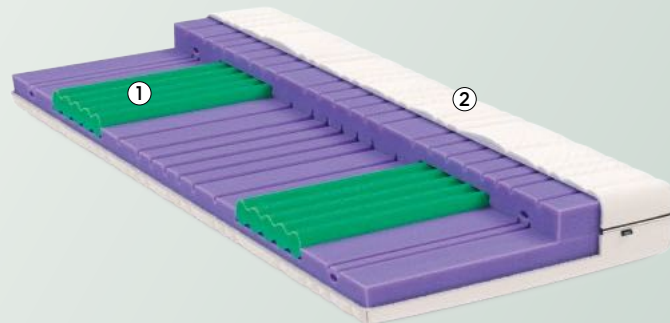

VitaSense

Gute Entlastung der Schulterzone dank ergonomischem Einsinken.
Optimale Unterstützung der Kernfunktionen durch zonierte
Matratzenhülle mit Elastan.

Härtegrad

Diese Matratze ist in zwei verschiedenen Härtegraden erhältlich. Die für Sie optimale Matratze finden Sie anhand des Druckverteilsindex auf Seite 5.

medium dura

Artikel-Nr. medium: HI223

Artikel-Nr. dura: HI224

Details

Matratzenhöhe

- Kernhöhe: 14 cm
- Gesamthöhe: 17 cm

Auflage/Hülle

- 390 g/m² Wollvlies mit swisswool
- 1 Mittelreissverschluss
- VitaZone mit Elasthan und Sensity™
- Hülle abnehmbar und waschbar bis 60 °C

Spezifikationen

- Matratze wendbar in alle Richtungen

Aufbau/Technologien

- ① Einleger aus EvoPore HRC für Schulterentlastung
- ② VitaZone mit Elastan

Preise & Grössen

Länge/Breite in cm, Preise in CHF

	80/90	95	100	120	140	160	180	200
200/210								
190/220								