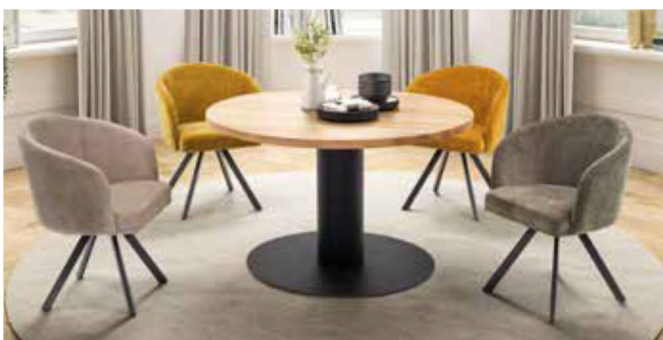

LENA

	<p>16.10 mit Kunststoffgleiter <i>incl. feutres plastique</i></p> <p>349,- Stoff Wonder <i>Tissu Wonder</i> 349,- Stoff Europa <i>Tissu Europa</i> 349,- Stoff Titan Velours <i>Tissu Titan Velours</i></p>	 <p>79 cm 48 cm 48 cm 47 cm 65-78 cm</p> <p>4-Fuss gerade, Metall schwarz <i>4 pieds droits, metal noir</i></p> <p> Lieferzeit: 8-10 Arbeitswochen <i>Délai de livraison: 8-10 semaines</i></p> <p> max. Belastung: 120 kg <i>Poids maximum: 120 kg</i></p>
	<p>16.12 mit Kunststoffgleiter <i>incl. feutres plastique</i></p> <p>430,- Stoff Wonder <i>Tissu Wonder</i> 430,- Stoff Europa <i>Tissu Europa</i> 430,- Stoff Titan Velours <i>Tissu Titan Velours</i></p>	 <p>79 cm 48 cm 48 cm 47 cm 65-78 cm</p> <p>4-Fuss drehbar, Metall schwarz <i>4 pieds rotatif, metal noir</i></p> <p> Lieferzeit: 8-10 Arbeitswochen <i>Délai de livraison: 8-10 semaines</i></p> <p> max. Belastung: 120 kg <i>Poids maximum: 120 kg</i></p>
	<p>16.13 mit Kunststoffgleiter <i>incl. feutres plastique</i></p> <p>370,- Stoff Wonder <i>Tissu Wonder</i> 370,- Stoff Europa <i>Tissu Europa</i> 370,- Stoff Titan Velours <i>Tissu Titan Velours</i></p>	 <p>79 cm 48 cm 48 cm 47 cm 65-78 cm</p> <p>4-Fuss konisch rund, Metall schwarz <i>4 pieds conique, metal noir</i></p> <p> Lieferzeit: 8-10 Arbeitswochen <i>Délai de livraison: 8-10 semaines</i></p> <p> max. Belastung: 120 kg <i>Poids maximum: 120 kg</i></p>