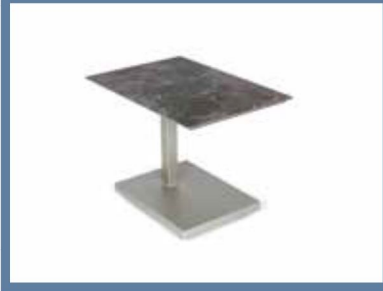

SALONTISCH COUCH

TABLE DE SALON COUCH

Ausführung: Fuss COUCH Aluminium auf Rollen, Bodenplatte und Lift schwarz (RAL 9005) oder silber lackiert, stufenlosverstellbare Gasfeder, Breite 70 cm Tiefe 48 cm

Description: pied COUCH alu sur roulette, plaque de base et élévateur peints en noir ou en polaire, ressort pneumatique à réglable continu, largeur 70 cm profondeur 48 cm

KERAMIK 7 MM / DEKTON 8 MM

7/8 mm

8 mm

Black Ardesia 83 / 6mm
 Ocean Black 73
 Cemento Rett 75
 Basalt 81
 Dark Night 89
 Oxido Flame 90
 Beton Hell 92
 Beton Dunkel 95
 Zebrino 97

Azulecho 80 / 7mm
 Azulecho Black 64/7mm
 Laurent 69 / 8mm
 Chromica 67 / 8mm

Kreta 71
 Soke 41
 Fossil 43
 Bromio 44
 Laos 70
 Sirius 74
 Kelya 77
 Trillium 79
 Orix 88

Tischhöhe 50 - 68 cm

ARTIKEL-NR
 No d'article

GRÖSSE cm
 Dimension cm

VERSTELLBAR
 RÉGLABLE

190-... GESTELL SCHWARZ
 198-... GESTELL SILBER