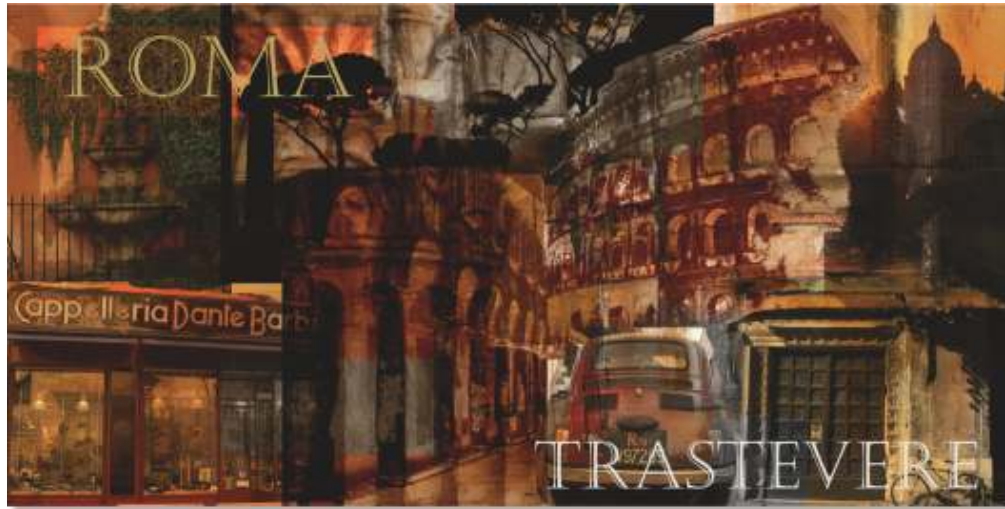

ALL 014

Nelson Figueredo; Roma