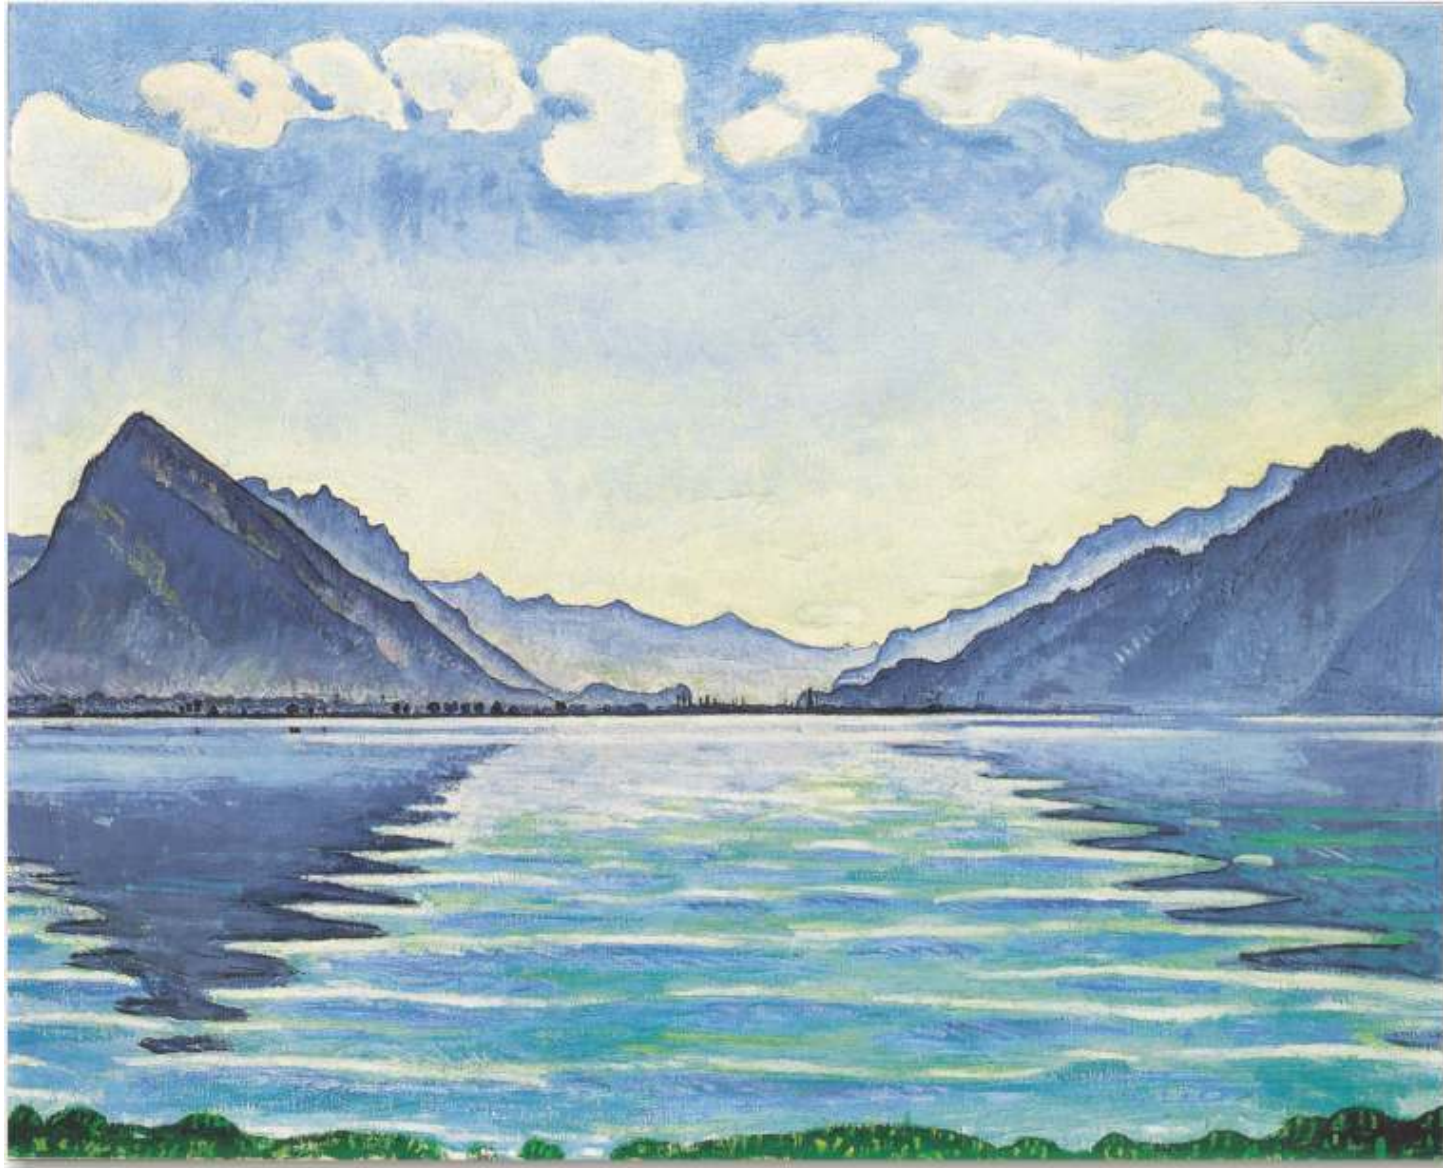

DPC-948

Ferdinand Hodler;

Thunersee mit symmetrischer Spiegelung 1905

Preiscode		50x60	84x101	95x115	110x133
Leinwand-Toile-Tela	50	E	H	J	L
AluDiBond white	70	G	II	K	M
AluDiBond silver	75	G	II	K	M
Acryl 5mm	80	GG	L	N	O