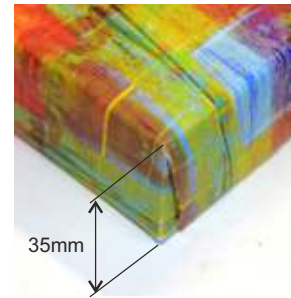

1. Trouvez une image appropriée
2. Sélectionnez le matériau
3. Déterminer le format

È così facile!

1. Trova un'immagine adatta
2. Seleziona il materiale
3. Determinare il formato

It's that easy!

1. Find a suitable motif
2. Select the material
3. Determine format

Bestellangaben:
Informations de commande:
informazioni per l'ordine:

DPC 766 - 70 84x84cm		
Artikel. Nr.	Material	Format

Leinwand **50**

MDF Profil mit umlaufender Nut zum Aufhängen. Profiltiefe 35mm

Toile **50**

Profilé en MDF avec rainure circconférentielle pour accrocher le tableau. Profondeur 35mm

Tela **50**

Profilo in MDF con scanalatura circconférenziale per appendi l'immagine. Profondità 35mm

AluDiBond

white 70 3mm