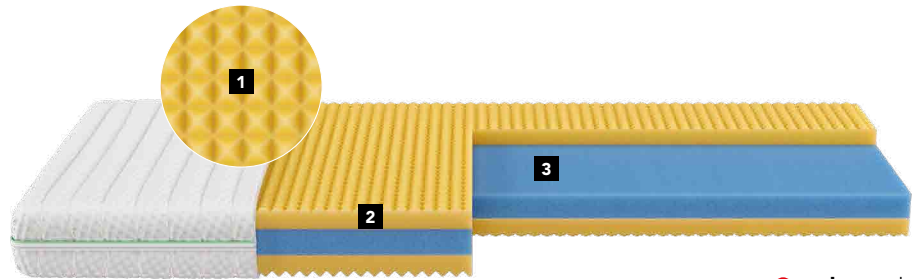

ISABELLE NIGHT

Der Einstieg in das wegweisende Schlafsystem: Dank der Noppenstruktur wird das Isabelle-Prinzip auf einfache Weise gewährleistet. Viel Komfort für wenig Geld.

 **swissmade**

KERNAUFBAU

- 1** Komfortschicht durch Noppen in Deckplatte
- 2** Deckplatte als Flächendruck-Verteilschicht
- 3** AutoZone-Schicht für flexible Körperanpassung

DETAILS

- Kernhöhe: 16 cm
- Matratzenhöhe ca. 18 cm

KERN

- 3-lagiger Schaumkern aus EvoPoreHRC mit dynamischer Zonierung
- Deckplatte genoppt

HÜLLE

- Jersey, versteppt, mit 200 g HCS-Hohlfaser für optimalen Feuchtigkeitstransport
- Hülle abnehmbar dank Mittelreissverschluss
- Waschbar bei 60 °C