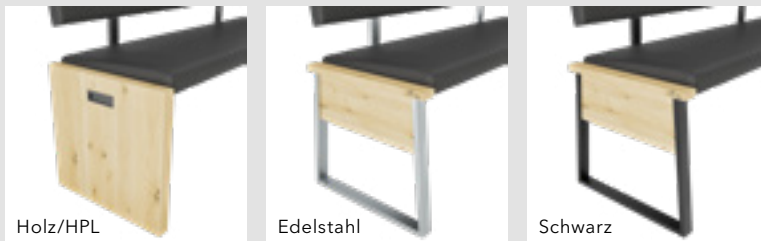

+ **Masse und Materialien laut Tabelle**

Für alle Varianten

Tiefe 53 cm, Höhe 87 cm, Sitzhöhe 48 cm
Rückenbügel: Strukturschwarz oder Edelstahl
Standardfarben edelmatt lackiert

Option Sonderbeiztöne oder geölt

1M900 Fr. 150 (Eckbank)

1M901 Fr. 100 (Einzelbank)

+ **Ausführung laut Tabelle**

Eckbank oder **Einzelbank**

Sitzfläche und Rücken gepolstert

Bezüge: Wicotex, Decovin oder Leder

+ **Wange laut Tabelle**

Drei Modelle zur Auswahl

- Holz oder HPL
- Metallbügel Edelstahl
- Metallbügel schwarz

+ **Auszugfunktion laut Tabelle**

Länge 90 cm, passend zum
Esstisch «Ademas»

Unterbau Edelstahl oder strukturschwarz
passend zum gewählten Metallbügel,
bei Wange Holz/HPL Unterbau in Edelstahl