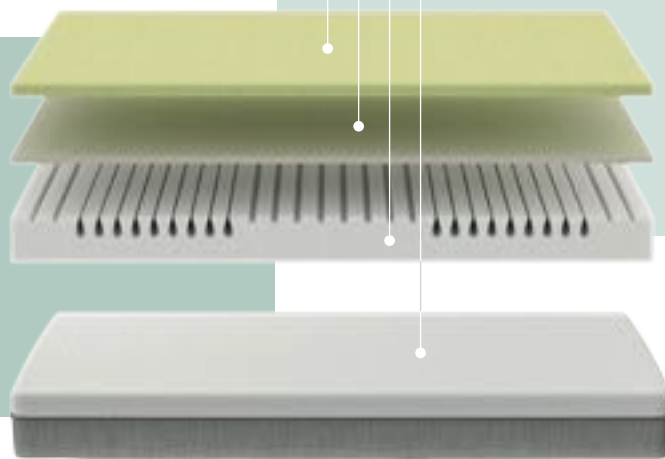

#02

MODELL #02

DIE ENTLASTENDE

Für alle, die komfortable Entlastung und gleichzeitig ergonomische Körperunterstützung suchen. Mit integriertem Komfortopper für ein himmlisch entspanntes Liegegefühl.

KOMFORTAUFLAGE
MEMORY FOAM
5-ZONEN-KERN
HÜLLE

DETAILS

Kernhöhe: 20 cm

Matratzenhöhe: 21 cm

KERN

- Komfortauflage aus atmungsaktivem **AirFlow**-Schaum und viskoelastischem Memory Foam
- 5-Zonen-Kern aus Komfortschaum mit Belüftungskanälen

HÜLLE

- Elastischer Stoff aus 100 % PES, unverstärkt
- Hülle abnehmbar
- Waschbar bei 40 °C
- Vier Handgriffe an Unterseite

Erhältlich in folgenden Massen:

cm	80	90	120	140	160	180
200	449.-	449.-	719.-	789.-	899.-	1'019.-

FESTIGKEIT

medium

Art.-Nr. H1049