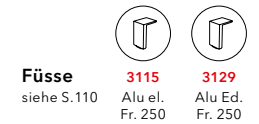

Bonita 5er Preise und Ausführungen

Bonita 5er
Höhe 60 cm, Tiefe 45 cm
mit 3 Schubladen, je 1 Tablar

Breite*	Korpus				Top				Drehtüren				Schubladen			
	Nr.	200	220	240	Nr.	200	220	240	Nr.	200	220	240	Nr.	200	220	240
Lack matt	1A6340	1'240	1'270	1'300	610	290	300	310	30	910	920	940	70	1'010	1'020	1'030
Lack glanz	1A6341	1'460	1'500	1'540	611	430	450	470	31	1'220	1'240	1'260	71	1'160	1'170	1'180
Dekor	1A6342	1'120	1'150	1'180	612	410	430	460	32	600	610	620	72	870	880	890
Furnier 1	1A6343	1'510	1'540	1'570	613	490	520	550	33	1'100	1'140	1'180	73	1'060	1'070	1'090
Furnier 2	1A6344	1'620	1'650	1'690	614	620	670	710	34	1'160	1'200	1'250	74	1'070	1'090	1'100
Designprägefurnier	1A6345	1'590	1'620	1'660	615	680	720	760	35	1'510	1'560	1'600	75	1'280	1'300	1'310
Glas satinato					618	790	860	930