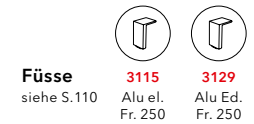

Bonita 3er
Höhe 79 cm, Tiefe 45 cm
mit Drehtüren, je 1 Tablar

Breite*	Korpus					Top					Drehtüren				
	Nr.	120	140	160	180	Nr.	120	140	160	180	Nr.	120	140	160	180
Lack matt	1A6160	1'110	1'140	1'180	1'220	610	220	240	270	280	30	690	710	730	750
Lack glanz	1A6161	1'310	1'360	1'410	1'460	611	340	360	400	420	31	940	980	1'020	1'060
Dekor	1A6162	960	1'000	1'050	1'090	612	300	320	370	390	32	470	490	500	520
Furnier 1	1A6163	1'430	1'470	1'500	1'540	613	360	400	420	460	33	930	990	1'050	1'120
Furnier 2	1A6164	1'590	1'610	1'650	1'690	614	450	490	530	580	34	980	1'050	1'130	1'200
Designprägefurnier	1A6165	1'530	1'570	1'610	1'650	615	490	530	590	640	35	1'280	1'350	1'420	1'490
Glas satinato						618	520	580	650	720