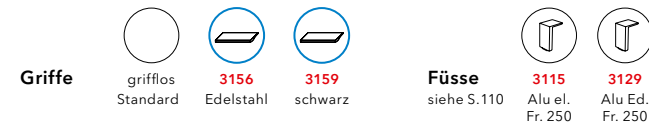

Bonita 4er Preise und Ausführungen

Breite*	Korpus						Top						Drehtüren					
	Nr.	160	180	200	220	240	Nr.	160	180	200	220	240	Nr.	160	180	200	220	240
Lack matt	1A6240	1'150	1'190	1'220	1'260	1'300	610	270	280	290	300	310	30	870	890	900	920	940
Lack glanz	1A6241	1'360	1'400	1'450	1'500	1'540	611	400	420	430	450	470	31	1'180	1'210	1'240	1'260	1'290
Dekor	1A6242	1'020	1'060	1'100	1'150	1'190	612	370	390	410	430	460	32	590	610	620	630	640
Furnier 1	1A6243	1'420	1'460	1'500	1'530	1'570	613	420	460	490	520	550	33	1'100	1'150	1'200	1'250	1'290
Furnier 2	1A6244	1'530	1'570	1'610	1'640	1'680	614	530	580	620	670	710	34	1'160	1'210	1'270	1'320	1'380
Designprägefurnier	1A6245	1'500	1'540	1'580	1'620	1'650	615	590	640	680	720	760	35	1'510	1'560	1'620	1'670	1'720
Glas satinato							618	650	720	790	860	930						

Breite*	Korpus						Top						Drehtüren						Schubladen					
	Nr.	160	180	200	220	240	Nr.	160	180	200	220	240	Nr.	160	180	200	220	240	Nr.	160	180	200	220	240
Lack matt	1A6250	1'260	1'290	1'330	1'370	1'410	610	270	280	290	300	310	30	660	670	680	690	700	70	820	830	840	850	860
Lack glanz	1A6251	1'480	1'530	1'580	1'630	1'680	611	400	420	430	450	470	31	890	910	930	950	970	71	970	980	990	1'000	1'020
Dekor	1A6252	1'130	1'170	1'210	1'260	1'300	612	370	390	410	430	460	32	450	460	470	480	490	72	670	680	690	700	710
Furnier 1	1A6253	1'530	1'570	1'600	1'640	1'680	613	420	460	490	520	550	33	810	850	890	920	960	73	870	890	900	920	940
Furnier 2	1A6254	1'650	1'670	1'710	1'750	1'790	614	530	580	620	670	710	34	860	900	940	980	1'020	74	880	900	920	940	970
Designprägefurnier	1A6255	1'610	1'640	1'680	1'720	1'760	615	590	640	680	720	760	35	1'130	1'180	1'220	1'560	1'300	75	1'090	1'110	1'130	1'150	1'170
Glas satinato							618	650	720	790	860	930												

Furnier 1 Buche, Kernbuche, Eiche, Ast-Eiche, Ahorn
Furnier 2 Kirschbaum, Nussbaum, Ast-Nussbaum

* Zwischenmasse zum nächsthöheren Preis.