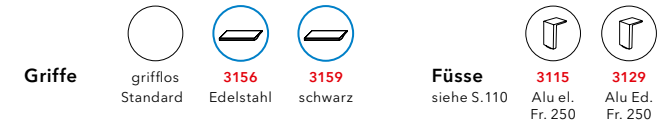

Bonita 2er Preise und Ausführungen

Breite*	Korpus			Top			Drehtüren					
	Nr.	80	100	120	Nr.	80	100	120	Nr.	80	100	120
Lack matt	1A6040	910	950	990	610	190	200	220	30	440	450	470
Lack glanz	1A6041	1'000	1'030	1'060	611	280	300	340	31	590	620	650
Dekor	1A6042	750	790	820	612	230	260	300	32	280	290	300
Furnier 1	1A6043	1'190	1'230	1'270	613	300	330	360	33	460	490	510
Furnier 2	1A6044	1'330	1'370	1'410	614	360	400	450	34	470	500	530
Designprägefurnier	1A6045	1'230	1'260	1'290	615	380	420	490	35	790	840	900
Glas satinato					618	390	450	520				

Breite*	Korpus			Top			Drehtüren			Schubladen						
	Nr.	80	100	120	Nr.	80	100	120	Nr.	80	100	120	Nr.	80	100	120
Lack matt	1A6050	900	920	950	610	190	200	220	30	220	230	240	70	820	830	850
Lack glanz	1A6051	990	1'010	1'030	611	280	300	340	31	300	310	330	71	960	990	1020
Dekor	1A6052	730	760	790	612	230	260	300	32	150	160	170	72	670	690	710
Furnier 1	1A6053	1'180	1'210	1'240	613	300	330	360	33	280	300	330	73	860	900	940
Furnier 2	1A6054	1'290	1'320	1'350	614	360	400	450	34	290	320	350	74	880	920	960
Designprägefurnier	1A6055	1'250	1'270	1'300	615	380	420	490	35	380	400	430	75	1'080	1'130	1'170
Glas satinato					618	390	450	520								

Furnier 1 Buche, Kernbuche, Eiche, Ast-Eiche, Ahorn
Furnier 2 Kirschbaum, Nussbaum, Ast-Nussbaum

* Zwischenmasse zum nächsthöheren Preis.