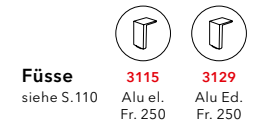

**3115** Alu eloxiert Fr. 250

**3129** Alu Edelstahloptik Fr. 250

h = 11 cm, Sonderhöhe 5–19 cm  
ohne Mehrpreis

+ **Option zusätzliches Tablar**  
**1A22** Dekor Fr. 70  
**1A29** Glas Fr. 90

## Bonita 1er Preise und Ausführungen

**Bonita 1er**  
Höhe 60 cm, Tiefe 45 cm  
mit 3 Schubladen

Breite*	Korpus					Top					Schubladen				
	Nr.	60	80	100	120	Nr.	60	80	100	120	Nr.	60	80	100	120
Lack matt	1A6000	780	800	820	840	610	180	190	200	220	70	1'010	1'110	1'150	1'190
Lack glanz	1A6001	870	890	900	920	611	260	280	300	340	71	1'200	1'250	1'300	1'350
Dekor	1A6002	630	650	670	690	612	190	230	260	300	72	880	920	950	980
Furnier 1	1A6003	900	910	930	950	613	270	300	330	360	73	1'040	1'090	1'130	1'180
Furnier 2	1A6004	1'020	1'030	1'050	1'070	614	310	360	400	450	74	1'050	1'100	1'150	1'200
Designprägefurnier	1A6005	1'100	1'110	1'120	1'140	615	320	380	420	490	75	1'180	1'230	1'280	1'380
Glas satinato						618	310	390	450	520					