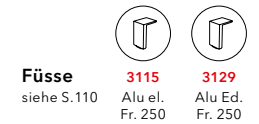

Bonita 2er Preise und Ausführungen