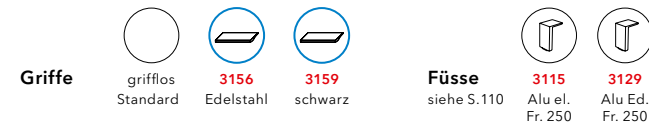

Bonita 4er Preise und Ausführungen

Breite*	Korpus						Top						Drehtüren					
	Nr.	160	180	200	220	240	Nr.	160	180	200	220	240	Nr.	160	180	200	220	240
Lack matt	1A6320	1'400	1'460	1'510	1'570	1'620	610	270	280	290	300	310	30	1'040	1'070	1'110	1'130	1'170
Lack glanz	1A6321	1'700	1'760	1'830	1'900	1'960	611	400	420	430	450	470	31	1'450	1'510	1'570	1'620	1'680
Dekor	1A6322	1'270	1'330	1'390	1'450	1'510	612	370	390	410	430	460	32	690	720	740	760	780
Furnier 1	1A6323	1'790	1'850	1'900	1'960	2'010	613	420	460	490	520	550	33	1'520	1'620	1'710	1'800	1'900
Furnier 2	1A6324	2'000	2'060	2'120	2'170	2'240	614	530	580	620	670	710	34	1'630	1'740	1'850	1'960	2'070
Designprägefurnier	1A6325	1'940	1'990	2'050	2'100	2'160	615	590	640	680	720	760	35	1'990	2'100	2'200	2'300	2'420
Glas satinato							618	650	720	790	860	930						

Breite*	Korpus						Top						Drehtüren						Schubladen					
	Nr.	160	180	200	220	240	Nr.	160	180	200	220	240	Nr.	160	180	200	220	240	Nr.	160	180	200	220	240
Lack matt	1A6330	1'600	1'660	1'720	1'780	1'830	610	270	280	290	300	310	30	790	810	830	850	880	70	1'630	1'650	1'670	1'690	1'710
Lack glanz	1A6331	1'930	2'000	2'080	2'150	2'230	611	400	420	430	450	470	31	1'090	1'140	1'180	1'220	1'260	71	1'930	1'950	1'980	2'010	2'040
Dekor	1A6332	1'470	1'530	1'600	1'660	1'720	612	370	390	410	430	460	32	520	530	550	570	590	72	1'340	1'360	1'380	1'400	1'420
Furnier 1	1A6333	1'940	2'000	2'060	2'120	2'170	613	420	460	490	520	550	33	1'150	1'220	1'290	1'360	1'430	73	1'730	1'760	1'800	1'840	1'870
Furnier 2	1A6334	2'200	2'260	2'320	2'380	2'430	614	530	580	620	670	710	34	1'230	1'310	1'390	1'470	1'560	74	1'750	1'790	1'830	1'870	1'910
Designprägefurnier	1A6335	2'140	2'190	2'250	2'310	2'370	615	590	640	680	720	760	35	1'500	1'580	1'650	1'730	1'810	75	2'170	2'210	2'250	2'290	2'330
Glas satinato							618	650	720	790	860	930												

Furnier 1 Buche, Kernbuche, Eiche, Ast-Eiche, Ahorn
Furnier 2 Kirschbaum, Nussbaum, Ast-Nussbaum

* Zwischenmasse zum nächsthöheren Preis.