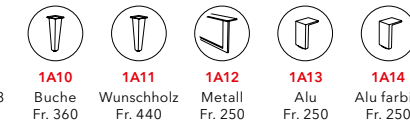

Insieme 60 Preise und Ausführungen

Füsse
siehe S. 88

1A10
Buche
Fr. 360

1A11
Wunschholz
Fr. 440

1A12
Metall
Fr. 250

1A13
Alu
Fr. 250

1A14
Alu farbig
Fr. 250

Insieme 60
Höhe 60 cm, Tiefe 43 cm
mit 2 Drehtüren, 1 Tablar

Breite*	Profil	Korpus			Top			Drehtüren					
		Nr.	80	100	120	Nr.	80	100	120	Nr.	80	100	120
Lack matt	Lack	1A5000	940	1'030	1'070	510	230	240	250	30	460	480	500
Lack glanz		1A5001	970	1'060	1'100	511	250	270	300	31	640	670	690
Swiss CDF-Dekor	Swiss CDF	1A5002	770	830	870	512	220	240	270	32	350	370	390
Furnier 1		1A5003	1'070	1'150	1'190	513	320	350	420	33	580	620	660
Furnier 2		1A5004	1'150	1'230	1'270	514	350	390	460	34	660	720	780
Designprägefurnier		1A5005	1'120	1'200	1'250	515	330	380	450	35	670	730	800
Linoleum		1A5006				516	330	380	430	36	620	680	730
Glas satinato					518	380	440	490					
Keramik					519	480	550	630					

Insieme 60
Höhe 60 cm, Tiefe 43 cm
mit 3 Drehtüren, je 1 Tablar

Breite*	Profil	Korpus				Top				Drehtüren						
		Nr.	120	140	160	180	Nr.	120	140	160	180	Nr.	120	140	160	180
Lack matt	Lack	1A5010	1'110	1'190	1'220	1'260	510	250	270	290	300	30	770	780	790	800
Lack glanz		1A5011	1'130	1'210	1'250	1'290	511	300	320	340	350	31	950	960	980	990
Swiss CDF-Dekor	Swiss CDF	1A5012	920	990	1'020	1'060	512	270	300	330	360	32	560	580	600	620
Furnier 1		1A5013	1'230	1'310	1'350	1'390	513	420	460	520	560	33	860	900	950	990
Furnier 2		1A5014	1'310	1'390	1'430	1'470	514	460	520	580	630	34	980	1'050	1'110	1'170
Designprägefurnier		1A5015	1'280	1'360	1'400	1'440	515	450	500	560	620	35	990	1'060	1'140	1'200
Linoleum		1A5016					516	430	500	530	580	36	930	980	1'040	1'100
Glas satinato						518	490	540	620	650						
Keramik						519	630	700	770	850						

Furnier 1 Buche, Kernbuche, Eiche, Ast-Eiche, Ahorn
Furnier 2 Kirschbaum, Nussbaum, Ast-Nussbaum

* Zwischenmasse zum nächsthöheren Preis.