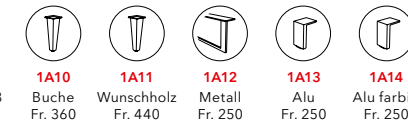

## Insieme 60 Preise und Ausführungen

Füsse  
siehe S. 88

**1A10**  
Buche  
Fr. 360

**1A11**  
Wunschholz  
Fr. 440

**1A12**  
Metall  
Fr. 250

**1A13**  
Alu  
Fr. 250

**1A14**  
Alu farbig  
Fr. 250

**Insieme 60**  
Höhe 60 cm, Tiefe 43 cm  
mit 2 Drehtüren, 1 Tablar

**Insieme 60**  
Höhe 60 cm, Tiefe 43 cm  
mit 3 Drehtüren, je 1 Tablar

Breite*	Profil	Korpus				Top				Drehtüren						
		Nr.	120	140	160	180	Nr.	120	140	160	180	Nr.	120	140	160	180
Lack matt	Lack	<b>1A5010</b>	1'110	1'190	1'220	1'260	<b>510</b>	250	270	290	300	<b>30</b>	770	780	790	800
Lack glanz		<b>1A5011</b>	1'130	1'210	1'250	1'290	<b>511</b>	300	320	340	350	<b>31</b>	950	960	980	990
Swiss CDF-Dekor	Swiss CDF	<b>1A5012</b>	920	990	1'020	1'060	<b>512</b>	270	300	330	360	<b>32</b>	560	580	600	620
Furnier 1		<b>1A5013</b>	1'230	1'310	1'350	1'390	<b>513</b>	420	460	520	560	<b>33</b>	860	900	950	990
Furnier 2		<b>1A5014</b>	1'310	1'390	1'430	1'470	<b>514</b>	460	520	580	630	<b>34</b>	980	1'050	1'110	1'170
Designprägefurnier		<b>1A5015</b>	1'280	1'360	1'400	1'440	<b>515</b>	450	500	560	620	<b>35</b>	990	1'060	1'140	1'200
Linoleum		<b>1A5016</b>					<b>516</b>	430	500	530	580	<b>36</b>	930	980	1'040	1'100
Glas satinato						<b>518</b>	490	540	620	650						
Keramik						<b>519</b>	630	700	770	850						

## Insieme 60 Preise und Ausführungen

Füsse  
siehe S. 88

**1A10**  
Buche  
Fr. 360

**1A11**  
Wunschholz  
Fr. 440

**1A12**  
Metall  
Fr. 250

**1A13**  
Alu  
Fr. 250

**1A14**  
Alu farbig  
Fr. 250

**Insieme 60**  
Höhe 60 cm, Tiefe 43 cm  
mit 4 Drehtüren, je 1 Tablar