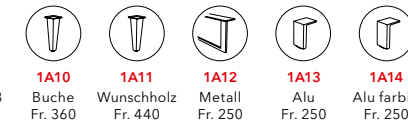

Insieme 40 Preise und Ausführungen

Breite*	Profil	Korpus					Top					Klappen							
		Nr.	160	180	200	220	240	Nr.	160	180	200	220	240	Nr.	160	180	200	220	240
Lack matt	Lack	1A5300	1'030	1'060	1'090	1'110	1'140	510	290	300	320	330	350	80	1'240	1'250	1'260	1'270	1'280
Lack glanz		1A5301	1'060	1'090	1'120	1'150	1'170	511	340	350	360	380	400	81	1'320	1'340	1'350	1'370	1'390
Swiss CDF-Dekor	Swiss CDF	1A5302	870	890	920	940	970	512	330	360	390	420	450	82	1'210	1'230	1'250	1'260	1'290
Furnier 1		1A5303	1'120	1'150	1'180	1'210	1'240	513	520	560	600	640	690	83	1'420	1'450	1'480	1'510	1'530
Furnier 2		1A5304	1'180	1'210	1'230	1'260	1'290	514	580	630	680	730	780	84	1'530	1'570	1'610	1'650	1'700
Designprägefurnier		1A5305	1'150	1'180	1'210	1'240	1'260	515	560	620	670	720	770	85	1'540	1'580	1'620	1'670	1'710
Linoleum		1A5306						516	530	580	620	670	720	86	1'470	1'520	1'550	1'600	1'640
Glas satinato							518	620	650	720	760	820							
Keramik							519	770	850	920	990	1'080							

Breite*	Profil	Korpus				Top				Drehtüren				Schublade							
		Nr.	160	180	200	220	Nr.	160	180	200	220	Nr.	160	180	200	220	Nr.	160	180	200	220
Lack matt	Lack	1A5310	1'050	1'120	1'140	1'170	510	290	300	320	330	30	450	460	470	480	70	450	460	470	480
Lack glanz		1A5311	1'080	1'150	1'170	1'200	511	340	350	360	380	31	550	560	570	580	71	530	540	560	570
Swiss CDF-Dekor	Swiss CDF	1A5312	880	950	970	990	512	330	360	390	420	32	350	360	370	380	72	440	450	470	480
Furnier 1		1A5313	1'140	1'210	1'240	1'260	513	520	560	600	640	33	520	530	550	560	73	530	540	560	580
Furnier 2		1A5314	1'200	1'260	1'290	1'320	514	580	630	680	730	34	610	640	670	690	74	580	610	630	650
Designprägefurnier		1A5315	1'170	1'240	1'260	1'290	515	560	620	670	720	35	580	600	620	640	75	590	620	640	670
Linoleum		1A5316					516	530	580	620	670	36	540	560	580	600	76	570	590	620	650
Glas satinato						518	620	650	720	760											
Keramik						519	770	850	920	990											

Furnier 1 Buche, Kernbuche, Eiche, Ast-Eiche, Ahorn
Furnier 2 Kirschbaum, Nussbaum, Ast-Nussbaum

* Zwischenmasse zum nächsthöheren Preis.