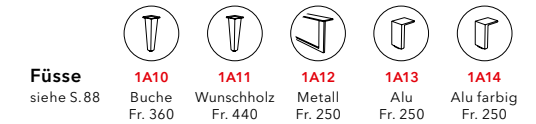

Insieme 40 Preise und Ausführungen

Breite*	Profil	Korpus			Top			Drehtüren		
		Nr.	80	100	Nr.	80	100	Nr.	80	100
Lack matt	Lack	1A5340	820	890	510	230	240	30	440	450
Lack glanz		1A5341	860	930	511	250	270	31	620	630
Swiss CDF-Dekor	Swiss CDF	1A5342	720	790	512	220	240	32	350	370
Furnier 1		1A5343	920	990	513	320	350	33	500	530
Furnier 2		1A5344	1'040	1'070	514	350	390	34	570	610
Designprägefurnier		1A5345	950	1'020	515	330	380	35	580	620
Linoleum		1A5346			516	330	380	36	540	580
Glas satinato				518	380	440				
Keramik				519	480	550				

Breite*	Profil	Korpus			Top			Drehtüren					
		Nr.	120	140	160	Nr.	120	140	160	Nr.	120	140	160
Lack matt	Lack	1A5350	1'000	1'070	1'100	510	250	270	290	30	730	740	750
Lack glanz		1A5351	1'030	1'100	1'130	511	300	320	340	31	920	930	940
Swiss CDF-Dekor	Swiss CDF	1A5352	840	910	930	512	270	300	330	32	530	550	570
Furnier 1		1A5353	1'090	1'160	1'190	513	420	460	520	33	770	800	830
Furnier 2		1A5354	1'150	1'220	1'250	514	460	520	580	34	850	900	940
Designprägefurnier		1A5355	1'120	1'190	1'220	515	450	500	560	35	860	910	1'060
Linoleum		1A5356				516	430	500	530	36	810	840	880
Glas satinato					518	490	540	620					
Keramik					519	630	700	770					

Furnier 1 Buche, Kernbuche, Eiche, Ast-Eiche, Ahorn
Furnier 2 Kirschbaum, Nussbaum, Ast-Nussbaum

* Zwischenmasse zum nächsthöheren Preis.