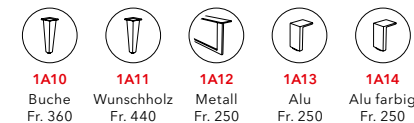

Insieme 100 Preise und Ausführungen

Füsse
siehe S.88

1A10
Buche
Fr. 360

1A11
Wunschholz
Fr. 440

1A12
Metall
Fr. 250

1A13
Alu
Fr. 250

1A14
Alu farbig
Fr. 250