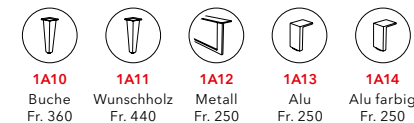

Insieme 80 Preise und Ausführungen

Breite*	Profil	Korpus					Top					Drehtüren							
		Nr.	160	180	200	220	240	Nr.	160	180	200	220	240	Nr.	160	180	200	220	240
Lack matt	Lack	1A5070	1'330	1'370	1'420	1'460	1'500	510	290	300	320	330	350	30	1'050	1'070	1'090	1'110	1'130
Lack glanz		1A5071	1'350	1'400	1'440	1'490	1'530	511	340	350	360	380	400	31	1'250	1'280	1'310	1'340	1'380
Swiss CDF-Dekor	Swiss CDF	1A5072	1'090	1'130	1'170	1'210	1'250	512	330	360	390	420	450	32	870	910	940	980	1'020
Furnier 1		1A5073	1'480	1'530	1'570	1'620	1'660	513	520	560	600	640	690	33	1'290	1'350	1'400	1'460	1'520
Furnier 2		1A5074	1'580	1'630	1'680	1'720	1'770	514	580	630	680	730	780	34	1'520	1'590	1'680	1'760	1'850
Designprägefurnier		1A5075	1'560	1'610	1'650	1'690	1'740	515	560	620	670	720	770	35	1'540	1'620	1'700	1'790	1'880
Linoleum		1A5076					516	530	580	620	670	720	36	1'390	1'470	1'560	1'640	1'720	
Glas satinato							518	620	650	720	760	820							
Keramik							519	770	850	920	990	1'080							

Breite*	Profil	Korpus				Top				Drehtüre				Schublade (unten)/Klappe (oben)							
		Nr.	120	140	160	180	Nr.	120	140	160	180	Nr.	120	140	160	180	Nr.	120	140	160	180
Lack matt	Lack	1A5080	1'210	1'290	1'340	1'380	510	250	270	290	300	30	260	270	280	290	70	1'070	1'080	1'100	1'120
Lack glanz		1A5081	1'240	1'330	1'370	1'410	511	300	320	340	350	31	340	350	360	370	71	1'220	1'240	1'270	1'290
Swiss CDF-Dekor	Swiss CDF	1A5082	1'090	1'180	1'220	1'260	512	270	300	330	360	32	220	230	240	250	72	1'040	1'070	1'100	1'130
Furnier 1		1A5083	1'370	1'450	1'490	1'530	513	420	460	520	560	33	330	340	360	380	73	1'270	1'310	1'350	1'400
Furnier 2		1A5084	1'470	1'560	1'600	1'640	514	460	520	580	630	34	390	420	450	480	74	1'380	1'430	1'490	1'550
Designprägefurnier		1A5085	1'450	1'530	1'580	1'620	515	450	500	560	620	35	390	420	450	480	75	1'390	1'460	1'520	1'590
Linoleum		1A5086					516	430	500	530	580	36	350	380	410	440	76	1'300	1'370	1'430	1'490
Glas satinato							518	490	540	620	650										
Keramik							519	630	700	770	850										

Furnier 1 Buche, Kernbuche, Eiche, Ast-Eiche, Ahorn
Furnier 2 Kirschbaum, Nussbaum, Ast-Nussbaum

* Zwischenmasse zum nächsthöheren Preis.