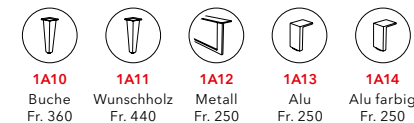

Insieme 100 Preise und Ausführungen

Insieme 100
Höhe 100 cm
Tiefe 43 cm
mit 4 Drehtüren
2 Schubladen
je 1 Tablar

Breite*	Profil	Korpus					Top					Drehtüren					Schubladen								
		Nr.	160	180	200	220	240	Nr.	160	180	200	220	240	Nr.	160	180	200	220	240	Nr.	160	180	200	220	240
Lack matt	Lack	1A5180	1'690	1'750	1'820	1'880	1'940	510	290	300	320	330	350	30	1'050	1'070	1'090	1'110	1'130	70	840	860	880	890	900
Lack glanz		1A5181	1'720	1'780	1'840	1'900	1'970	511	340	350	360	380	400	31	1'240	1'270	1'300	1'330	1'370	71	970	980	990	1'000	1'010
Swiss CDF-Dekor	Swiss CDF	1A5182	1'400	1'460	1'520	1'570	1'630	512	330	360	390	420	450	32	750	770	790	810	830	72	760	770	780	790	800
Furnier 1		1A5183	1'830	1'890	1'950	2'020	2'080	513	520	560	600	640	690	33	1'290	1'350	1'400	1'460	1'520	73	710	730	740	750	760
Furnier 2		1A5184	1'990	2'070	2'130	2'190	2'260	514	580	630	680	730	780	34	1'520	1'600	1'680	1'770	1'850	74	930	940	970	990	1'010
Designprägefurnier		1A5185	1'980	2'040	2'120	2'170	2'240	515	560	620	670	720	770	35	1'520	1'620	1'700	1'790	1'870	75	1'060	1'090	1'120	1'140	1'180
Linoleum		1A5186					516	530	580	620	670	720	36	1'390	1'480	1'560	1'640	1'730	76	960	990	1'020	1'050	1'080	
Glas satinato							518	620	650	720	760	820													
Keramik							519	770	850	920	990	1'080