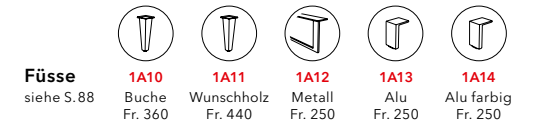

Breite*	Profil	Korpus				Top				Drehtüren				Klappe							
		Nr.	160	180	200	220	Nr.	160	180	200	220	Nr.	160	180	200	220	Nr.	160	180	200	220
Lack matt	Lack	1A5360	1'100	1'130	1'150	1'180	510	290	300	320	330	30	440	450	460	470	80	620	620	630	640
Lack glanz		1A5361	1'130	1'160	1'190	1'210	511	340	350	360	380	31	550	560	570	580	81	710	720	730	740
Swiss CDF-Dekor	Swiss CDF	1A5362	930	960	980	1'000	512	330	360	390	420	32	340	350	360	370	82	570	580	590	600
Furnier 1		1A5363	1'190	1'220	1'250	1'280	513	520	560	600	640	33	520	530	550	570	83	700	710	720	740
Furnier 2		1A5364	1'250	1'270	1'300	1'330	514	580	630	680	730	34	610	640	670	690	84	750	770	790	810
Designprägefurnier		1A5365	1'220	1'250	1'280	1'300	515	560	620	670	720	35	590	610	630	660	85	780	800	820	850
Linoleum		1A5366					516	530	580	620	670	36	540	560	580	600	86	740	760	780	800
Glas satinato						518	620	650	720	760											
Keramik						519	770	850	920	990											

Furnier 1 Buche, Kernbuche, Eiche, Ast-Eiche, Ahorn
Furnier 2 Kirschbaum, Nussbaum, Ast-Nussbaum

* Zwischenmasse zum nächsthöheren Preis.