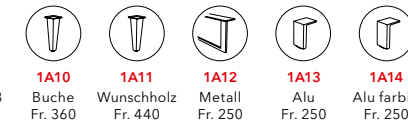

Insieme 80 Preise und Ausführungen

Füsse
siehe S. 88

1A10
Buche
Fr. 360

1A11
Wunschholz
Fr. 440

1A12
Metall
Fr. 250

1A13
Alu
Fr. 250

1A14
Alu farbig
Fr. 250

Insieme 80
Höhe 80 cm
Tiefe 43 cm
mit 1 Drehtüre
3 Schubladen

Breite*	Profil	Korpus					Top					Drehtüre					Schubladen				
		Nr.	120	140	160	180	Nr.	120	140	160	180	Nr.	120	140	160	180	Nr.	120	140	160	180
Lack matt	Lack	1A5200	1'100	1'170	1'210	1'240	510	250	270	290	300	30	260	270	280	290	70	1'290	1'320	1'350	1'380
Lack glanz		1A5201	1'160	1'240	1'270	1'310	511	300	320	340	350	31	340	350	360	370	71	1'490	1'530	1'570	1'600
Swiss CDF-Dekor	Swiss CDF	1A5202	900	970	990	1'030	512	270	300	330	360	32	220	230	240	260	72	1'150	1'190	1'220	1'240
Furnier 1		1A5203	1'280	1'360	1'400	1'440	513	420	460	520	560	33	310	320	340	360	73	1'500	1'550	1'600	1'640
Furnier 2		1A5204	1'390	1'470	1'500	1'540	514	460	520	580	630	34	370	400	430	460	74	1'660	1'730	1'800	1'880
Designprägefurnier		1A5205	1'360	1'440	1'480	1'510	515	450	500	560	620	35	380	410	440	480	75	1'620	1'700	1'780	1'850
Linoleum		1A5206					516	430	500	530	580	36	350	380	410	440	76	1'520	1'590	1'660	1'730
Glas satinato							518	490	540	620	650										
Keramik							519	630	700	770	850										

Insieme 80
Höhe 80 cm
Tiefe 43 cm
mit 2 Drehtüren
1 Schublade
1 Klappe
1 Tablar

Breite*	Profil	Korpus					Top					Drehtüren					Schublade (unten)/Klappe (oben)								
		Nr.	160	180	200	220	240	Nr.	160	180	200	220	240	Nr.	160	180	200	220	240	Nr.	160	180	200	220	240
Lack matt	Lack	1A5090	1'290	1'400	1'440	1'490	1'530	510	290	300	320	330	350	30	490	500	510	520	530	70	1'070	1'080	1'100	1'110	1'120
Lack glanz		1A5091	1'320	1'430	1'470	1'520	1'560	511	340	350	360	380	400	31	620	630	650	670	690	71	1'240	1'260	1'290	1'310	1'340
Swiss CDF-Dekor	Swiss CDF	1A5092	1'170	1'280	1'330	1'370	1'410	512	330	360	390	420	450	32	430	450	470	490	510	72	1'190	1'230	1'260	1'290	1'320
Furnier 1		1A5093	1'440	1'560	1'600	1'640	1'690	513	520	560	600	640	690	33	710	740	770	790	820	73	1'260	1'290	1'330	1'360	1'390
Furnier 2		1A5094	1'550	1'660	1'700	1'750	1'790	514	580	630	680	730	780	34	790	830	870	920	960	74	1'370	1'420	1'460	1'510	1'560
Designprägefurnier		1A5095	1'520	1'640	1'680	1'730	1'770	515	560	620	670	720	770	35	760	800	850	890	940	75	1'390	1'450	1'500	1'560	1'610
Linoleum		1A5096					516	530	580	620	670	720	36	700	740	780	820	860	76	1'310	1'350	1'390	1'440	1'480	
Glas satinato							518	620	650	720	760	820													
Keramik							519	770	850	920	990	1'080													

Furnier 1 Buche, Kernbuche, Eiche, Ast-Eiche, Ahorn
Furnier 2 Kirschbaum, Nussbaum, Ast-Nussbaum

* Zwischenmasse zum nächsthöheren Preis.