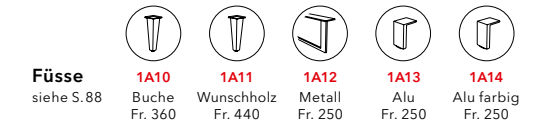

Insieme Highboard Preise und Ausführungen

Höhe*	Profil	Korpus			Top		Drehtüren			Klappe			
		Nr.	120	140	160	Nr.	110	Nr.	120	140	160	Nr.	110
Lack matt	Lack	1A5400	1'330	1'400	1'530	510	250	30	510	540	560	80	640
Lack glanz		1A5401	1'360	1'480	1'490	511	290	31	660	700	750	81	740
Swiss CDF-Dekor	Swiss CDF	1A5402	1'170	1'240	1'380	512	260	32	490	540	600	82	640
Furnier 1		1A5403	1'520	1'650	1'780	513	390	33	720	820	890	83	740
Furnier 2		1A5404	1'740	1'900	2'070	514	440	34	880	1'000	1'120	84	810
Designprägefurnier		1A5405	1'720	1'880	2'050	515	420	35	960	1'090	1'230	85	850
Linoleum		1A5406				516	400	36	810	920	1'020	86	800
Glas satinato					518	470							
Keramik					519	590							

Furnier 1 Buche, Kernbuche, Eiche, Ast-Eiche, Ahorn
Furnier 2 Kirschbaum, Nussbaum, Ast-Nussbaum

* Zwischenmasse zum nächsthöheren Preis.