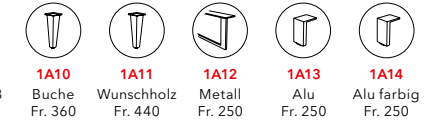

Insieme 80 Preise und Ausführungen

Breite*	Profil	Korpus			Top			Drehtüren					
		Nr.	80	100	120	Nr.	80	100	120	Nr.	80	100	120
Lack matt	Lack	1A5050	1'010	1'090	1'140	510	230	240	250	30	480	500	520
Lack glanz		1A5051	1'040	1'120	1'170	511	250	270	300	31	680	700	730
Swiss CDF-Dekor	Swiss CDF	1A5052	880	970	1'010	512	220	240	270	32	430	470	510
Furnier 1		1A5053	1'160	1'250	1'290	513	320	350	420	33	630	690	750
Furnier 2		1A5054	1'270	1'350	1'400	514	350	390	460	34	740	830	910
Designprägefurnier		1A5055	1'240	1'330	1'370	515	330	380	450	35	750	840	930
Linoleum		1A5056				516	330	380	430	36	700	780	860
Glas satinato					518	380	440	490					
Keramik					519	480	550	630					

Breite*	Profil	Korpus				Top				Drehtüren						
		Nr.	120	140	160	180	Nr.	120	140	160	180	Nr.	120	140	160	180
Lack matt	Lack	1A5060	1'180	1'260	1'310	1'350	510	250	270	290	300	30	790	810	830	850
Lack glanz		1A5061	1'210	1'300	1'340	1'380	511	300	320	340	350	31	970	990	1'010	1'030
Swiss CDF-Dekor	Swiss CDF	1A5062	980	1'040	1'070	1'110	512	270	300	330	360	32	650	690	730	770
Furnier 1		1A5063	1'340	1'420	1'470	1'510	513	420	460	520	560	33	950	1'010	1'060	1'120
Furnier 2		1A5064	1'440	1'530	1'570	1'610	514	460	520	580	630	34	1'110	1'200	1'280	1'370
Designprägefurnier		1A5065	1'420	1'500	1'540	1'590	515	450	500	560	620	35	1'150	1'240	1'320	1'420
Linoleum		1A5066					516	430	500	530	580	36	1'040	1'120	1'210	1'290
Glas satinato						518	490	540	620	650						
Keramik						519	630	700	770	850						

Furnier 1 Buche, Kernbuche, Eiche, Ast-Eiche, Ahorn
Furnier 2 Kirschbaum, Nussbaum, Ast-Nussbaum

* Zwischenmasse zum nächsthöheren Preis.