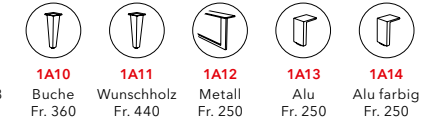

Insieme 100 Preise und Ausführungen

Insieme 100
Höhe 100 cm
Tiefe 43 cm
mit 2 Drehtüren
3 Schubladen
2 Tablare

Breite*	Profil	Korpus					Top					Drehtüren					Schubladen								
		Nr.	160	180	200	220	240	Nr.	160	180	200	220	240	Nr.	160	180	200	220	240	Nr.	160	180	200	220	240
Lack matt	Lack	1A5160	1'420	1'460	1'500	1'550	1'600	510	290	300	320	330	350	30	520	530	540	550	560	70	1'280	1'300	1'330	1'360	1'390
Lack glanz		1A5161	1'440	1'490	1'540	1'580	1'630	511	340	350	360	380	400	31	660	680	700	720	740	71	1'550	1'590	1'620	1'650	1'690
Swiss CDF-Dekor	Swiss CDF	1A5162	1'280	1'330	1'380	1'430	1'480	512	330	360	390	420	450	32	470	490	520	540	570	72	1'260	1'300	1'330	1'370	1'400
Furnier 1		1A5163	1'550	1'600	1'640	1'690	1'740	513	520	560	600	640	690	33	700	730	760	800	840	73	1'560	1'610	1'660	1'710	1'760
Furnier 2		1A5164	1'730	1'780	1'820	1'870	1'920	514	580	630	680	730	780	34	880	930	980	1'030	1'090	74	1'700	1'770	1'840	1'900	1'970
Designprägefurnier		1A5165	1'700	1'750	1'800	1'840	1'890	515	560	620	670	720	770	35	870	930	990	1'050	1'110	75	1'700	1'770	1'840	1'900	1'970
Linoleum		1A5166						516	530	580	620	670	720	36	780	830	890	940	990	76	1'600	1'660	1'720	1'790	1'850
Glas satinato							518	620	650	720	760	820													
Keramik							519	770	850	920	990	1'080													

Insieme 100
Höhe 100 cm
Tiefe 43 cm
mit 3 Drehtüren
2 Schubladen
je 1 Tablar

Breite*	Profil	Korpus				Top				Drehtüren				Schubladen							
		Nr.	120	140	160	180	Nr.	120	140	160	180	Nr.	120	140	160	180	Nr.	120	140	160	180
Lack matt	Lack	A15170	1'510	1'610	1'670	1'730	510	250	270	290	300	30	790	810	830	850	70	850	860	870	880
Lack glanz		A15171	1'530	1'640	1'700	1'760	511	300	320	340	350	31	930	960	990	1'030	71	960	970	990	1'010
Swiss CDF-Dekor	Swiss CDF	A15172	1'350	1'490	1'600	1'700	512	270	300	330	360	32	650	690	720	760	72	760	780	790	810
Furnier 1		A15173	1'640	1'750	1'810	1'870	513	420	460	520	560	33	920	970	1'030	1'080	73	920	940	970	990
Furnier 2		A15174	1'820	1'920	1'980	2'060	514	460	520	580	630	34	1'070	1'160	1'240	1'330	74	950	980	1'010	1'040
Designprägefurnier		A15175	1'800	1'920	1'980	2'040	515	450	500	560	620	35	1'140	1'230	1'320	1'420	75	960	990	1'020	1'050
Linoleum		A15176					516	430	500	530	580	36	1'040	1'120	1'220	1'290	76	910	940	970	1'000
Glas satinato						518	490	540	620	650											
Keramik						519	630	700	770	850											

Furnier 1 Buche, Kernbuche, Eiche, Ast-Eiche, Ahorn
Furnier 2 Kirschbaum, Nussbaum, Ast-Nussbaum

* Zwischenmasse zum nächsthöheren Preis.