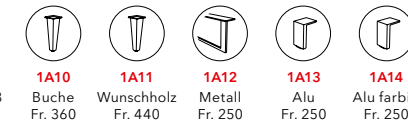

Insieme 100 Preise und Ausführungen

Füsse
siehe S. 88

1A10
Buche
Fr. 360

1A11
Wunschholz
Fr. 440

1A12
Metall
Fr. 250

1A13
Alu
Fr. 250

1A14
Alu farbig
Fr. 250

Breite*	Profil	Korpus			Top			Drehtüren					
		Nr.	80	100	120	Nr.	80	100	120	Nr.	80	100	120
Lack matt	Lack	1A5120	1'120	1'220	1'280	510	230	240	250	30	500	520	550
Lack glanz		1A5121	1'150	1'250	1'320	511	250	270	300	31	700	740	770
Swiss CDF-Dekor	Swiss CDF	1A5122	900	970	1'020	512	220	240	270	32	470	520	570
Furnier 1		1A5123	1'320	1'420	1'470	513	320	350	420	33	690	760	830
Furnier 2		1A5124	1'440	1'540	1'600	514	350	390	460	34	830	930	1'040
Designprägefurnier		1A5125	1'420	1'520	1'570	515	330	380	450	35	850	970	1'080
Linoleum		1A5126				516	330	380	430	36	780	880	990
Glas satinato					518	380	440	490					
Keramik					519	480	550	630					

Breite*	Profil	Korpus				Top				Drehtüren						
		Nr.	120	140	160	180	Nr.	120	140	160	180	Nr.	120	140	160	180
Lack matt	Lack	1A5130	1'350	1'440	1'500	1'560	510	250	270	290	300	30	820	840	870	890
Lack glanz		1A5131	1'380	1'480	1'530	1'590	511	300	320	340	350	31	1'010	1'030	1'050	1'070
Swiss CDF-Dekor	Swiss CDF	1A5132	1'230	1'320	1'380	1'430	512	270	300	330	360	32	710	760	810	850
Furnier 1		1A5133	1'380	1'640	1'690	1'740	513	420	460	520	560	33	1'040	1'110	1'180	1'250
Furnier 2		1A5134	1'520	1'770	1'820	1'880	514	460	520	580	630	34	1'240	1'350	1'450	1'560
Designprägefurnier		1A5135	1'650	1'740	1'790	1'850	515	450	500	560	620	35	1'280	1'390	1'520	1'620
Linoleum		1A5136					516	430	500	530	580	36	1'170	1'270	1'380	1'480
Glas satinato						518	490	540	620	650						
Keramik						519	630	700	770	850						

Furnier 1 Buche, Kernbuche, Eiche, Ast-Eiche, Ahorn
Furnier 2 Kirschbaum, Nussbaum, Ast-Nussbaum

* Zwischenmasse zum nächsthöheren Preis.