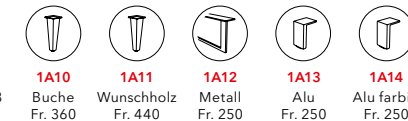

**Insieme 80**  
Höhe 80 cm  
Tiefe 43 cm  
mit 2 Drehtüren  
1 Schublade  
1 Klappe  
1 Tablar

Breite*	Profil	Korpus					Top					Drehtüren					Schublade (unten)/Klappe (oben)								
		Nr.	160	180	200	220	240	Nr.	160	180	200	220	240	Nr.	160	180	200	220	240	Nr.	160	180	200	220	240
Lack matt	Lack	<b>1A5090</b>	1'290	1'400	1'440	1'490	1'530	<b>510</b>	290	300	320	330	350	<b>30</b>	490	500	510	520	530	<b>70</b>	1'070	1'080	1'100	1'110	1'120
Lack glanz		<b>1A5091</b>	1'320	1'430	1'470	1'520	1'560	<b>511</b>	340	350	360	380	400	<b>31</b>	620	630	650	670	690	<b>71</b>	1'240	1'260	1'290	1'310	1'340
Swiss CDF-Dekor	Swiss CDF	<b>1A5092</b>	1'170	1'280	1'330	1'370	1'410	<b>512</b>	330	360	390	420	450	<b>32</b>	430	450	470	490	510	<b>72</b>	1'190	1'230	1'260	1'290	1'320
Furnier 1		<b>1A5093</b>	1'440	1'560	1'600	1'640	1'690	<b>513</b>	520	560	600	640	690	<b>33</b>	710	740	770	790	820	<b>73</b>	1'260	1'290	1'330	1'360	1'390
Furnier 2		<b>1A5094</b>	1'550	1'660	1'700	1'750	1'790	<b>514</b>	580	630	680	730	780	<b>34</b>	790	830	870	920	960	<b>74</b>	1'370	1'420	1'460	1'510	1'560
Designprägefurnier		<b>1A5095</b>	1'520	1'640	1'680	1'730	1'770	<b>515</b>	560	620	670	720	770	<b>35</b>	760	800	850	890	940	<b>75</b>	1'390	1'450	1'500	1'560	1'610
Linoleum		<b>1A5096</b>					<b>516</b>	530	580	620	670	720	<b>36</b>	700	740	780	820	860	<b>76</b>	1'310	1'350	1'390	1'440	1'480	
Glas satinato							<b>518</b>	620	650	720	760	820													
Keramik							<b>519</b>	770	850	920	990	1'080													

## Insieme 80 Preise und Ausführungen

Füsse  
siehe S. 88

**1A10**  
Buche  
Fr. 360

**1A11**  
Wunschholz  
Fr. 440

**1A12**  
Metall  
Fr. 250

**1A13**  
Alu  
Fr. 250

**1A14**  
Alu farbig  
Fr. 250

**Insieme 80**  
Höhe 80 cm  
Tiefe 43 cm  
mit 2 Drehtüren  
3 Schubladen