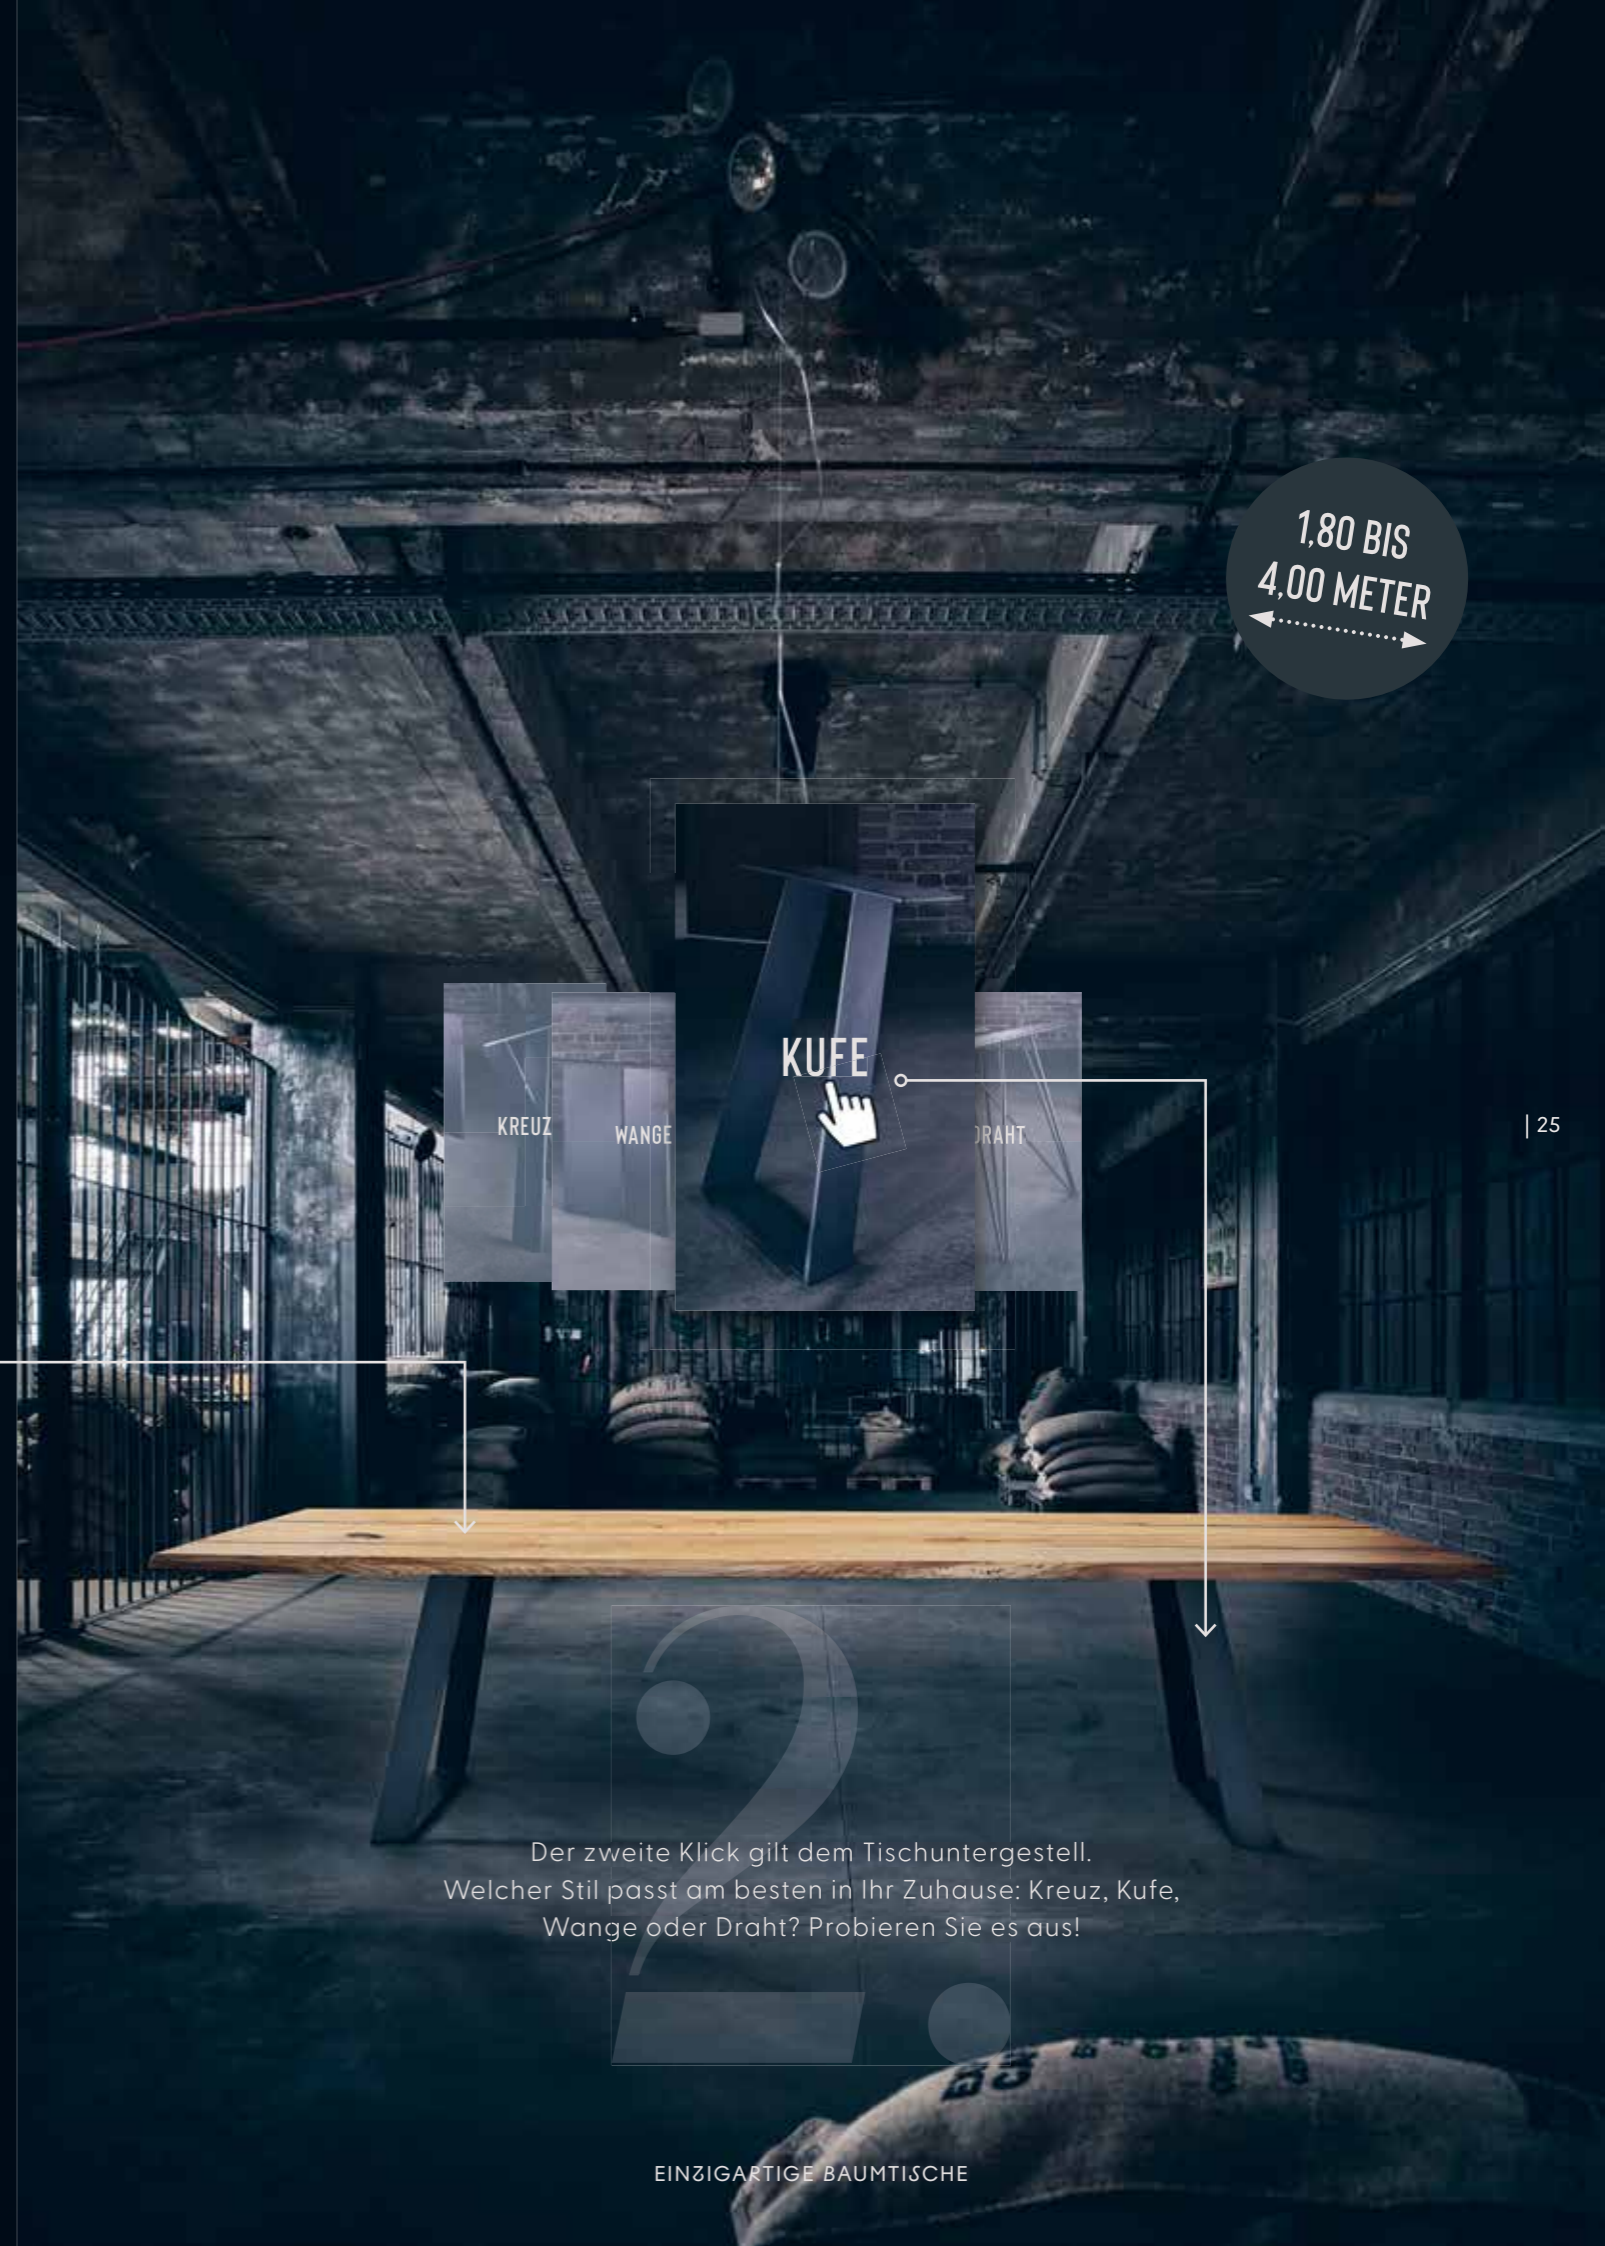

1
Sie konfigurieren Ihren neuen Bauntisch exakt so,
wie er in Ihren Essbereich passt – in nur zwei Schritten.
Mit dem ersten Klick wählen Sie Ihre individuelle Tischplatte in der
passenden Länge zwischen 1,80 und 4,00 Metern aus. Alle Tischplatten
sind Unikate und deshalb nur einmal verfügbar. Stöbern Sie in aller
ruhe und lassen Sie die wunderschöne, charakteristische
Maserung der Tischplatten im Detail auf sich wirken.

EINZIGARTIGE BAUMTISCHE

1,80 BIS
4,00 METER