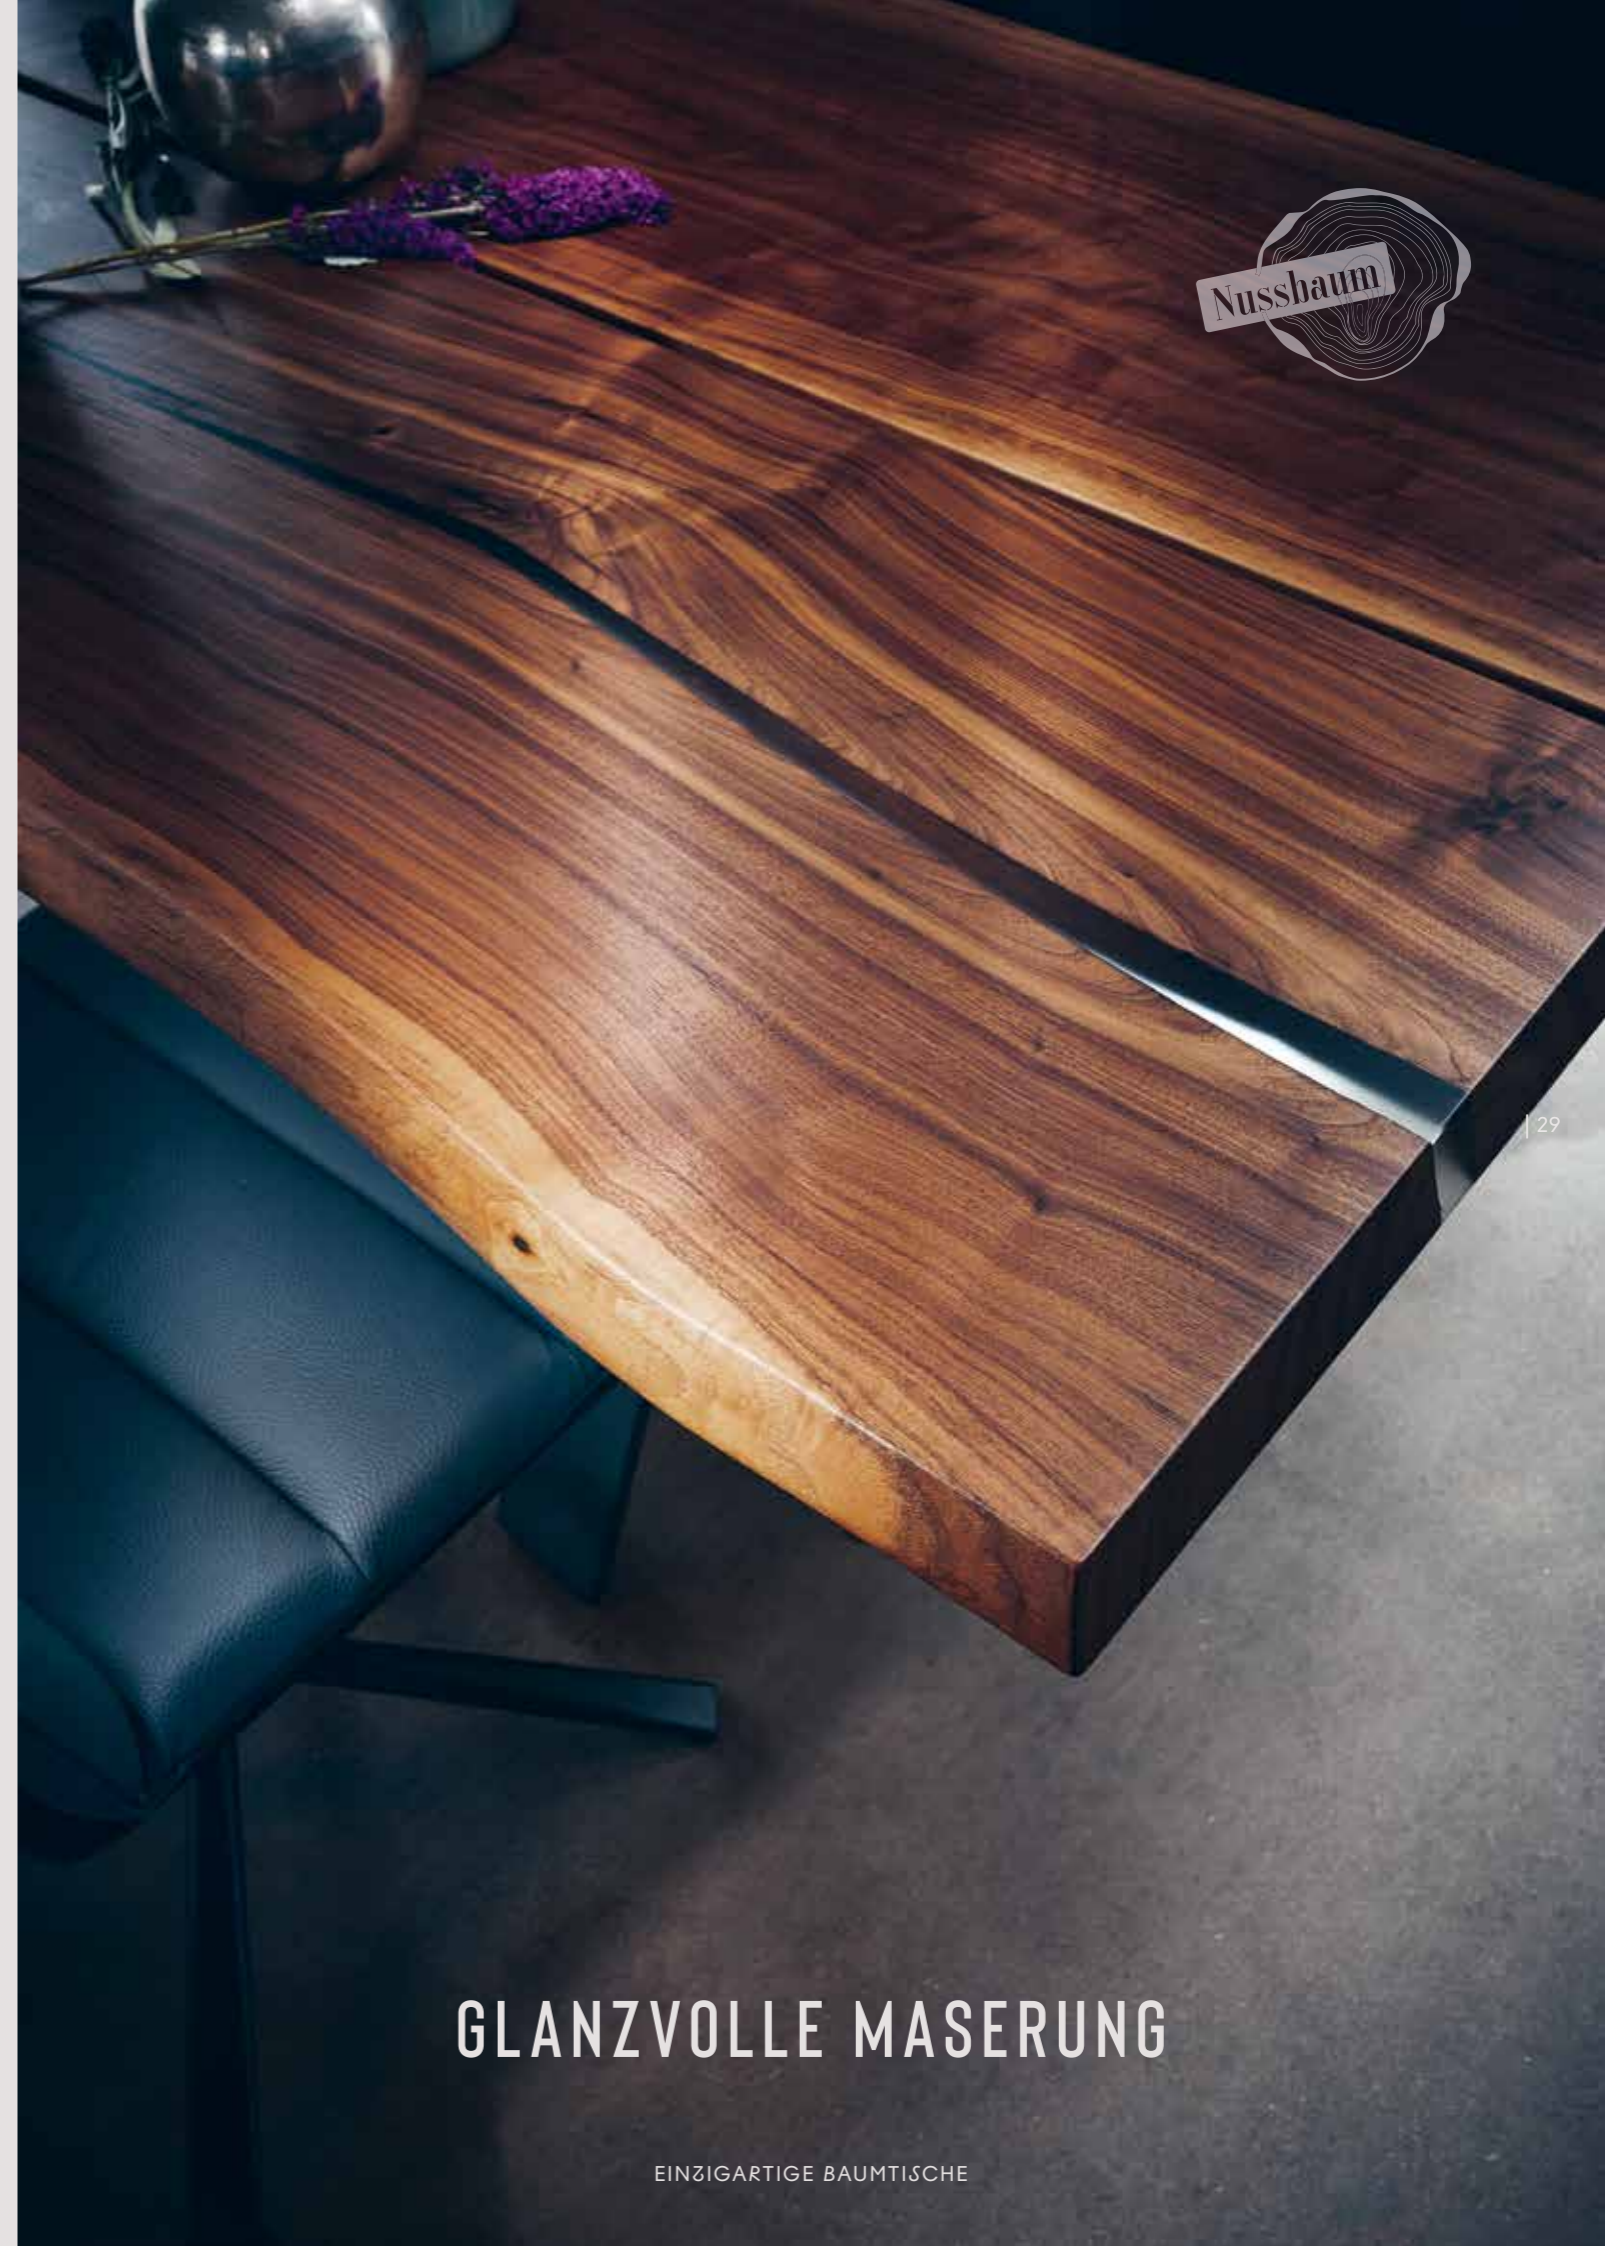

GLANZVOLLE MASERUNG

EINZIGARTIGE BAUMTISCHE