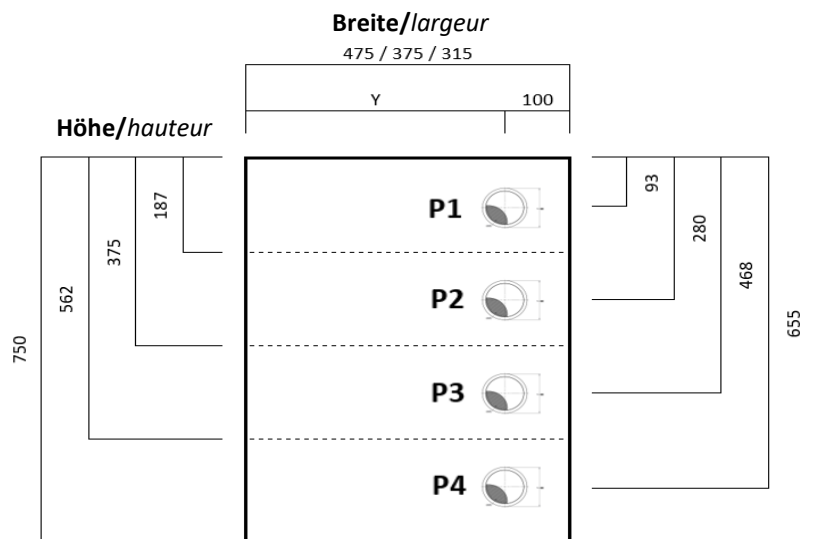

Positions:

Passe-câbles dans le haut, le fond et le rayon fixe

Kabeldurchlass in Rückwand

Passe-câbles dans la paroi arrière

P = Position

Kabeldurchlass in Seiten

Passe-câbles dans les côtés

P = Position