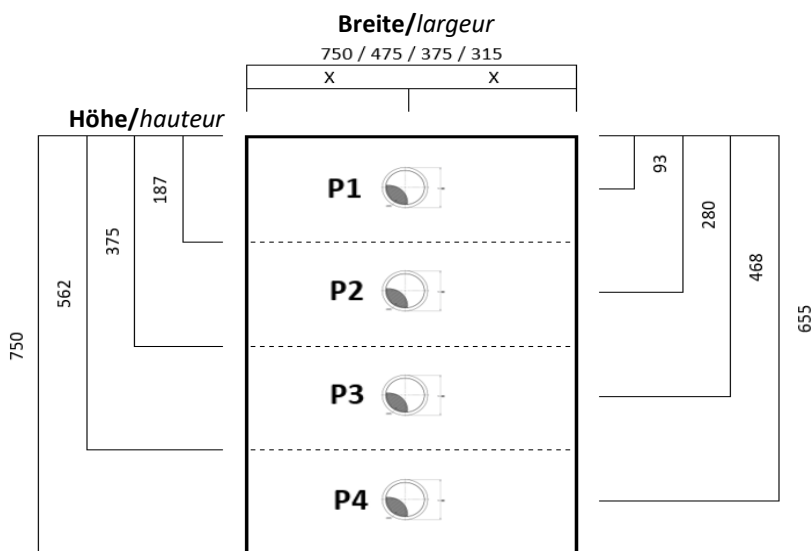

Kabeldurchlass in Rückwand

Passe-câbles dans la paroi arrière

P = Position