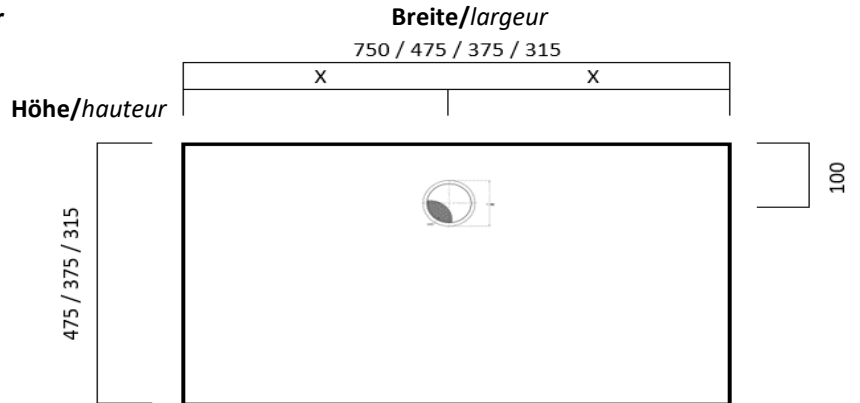

Kabeldurchlässe sind bei der Höhe 94mm sowie bei Glasfüllungen nicht möglich.

Les passe-câbles ne sont pas possibles pour la hauteur 94 mm ainsi que pour les aménagements en verre.

Positionen:

Kabeldurchlass in Deckel / Boden und Fixtablar

Positions:

Passe-câbles dans le haut, le fond et le rayon fixe