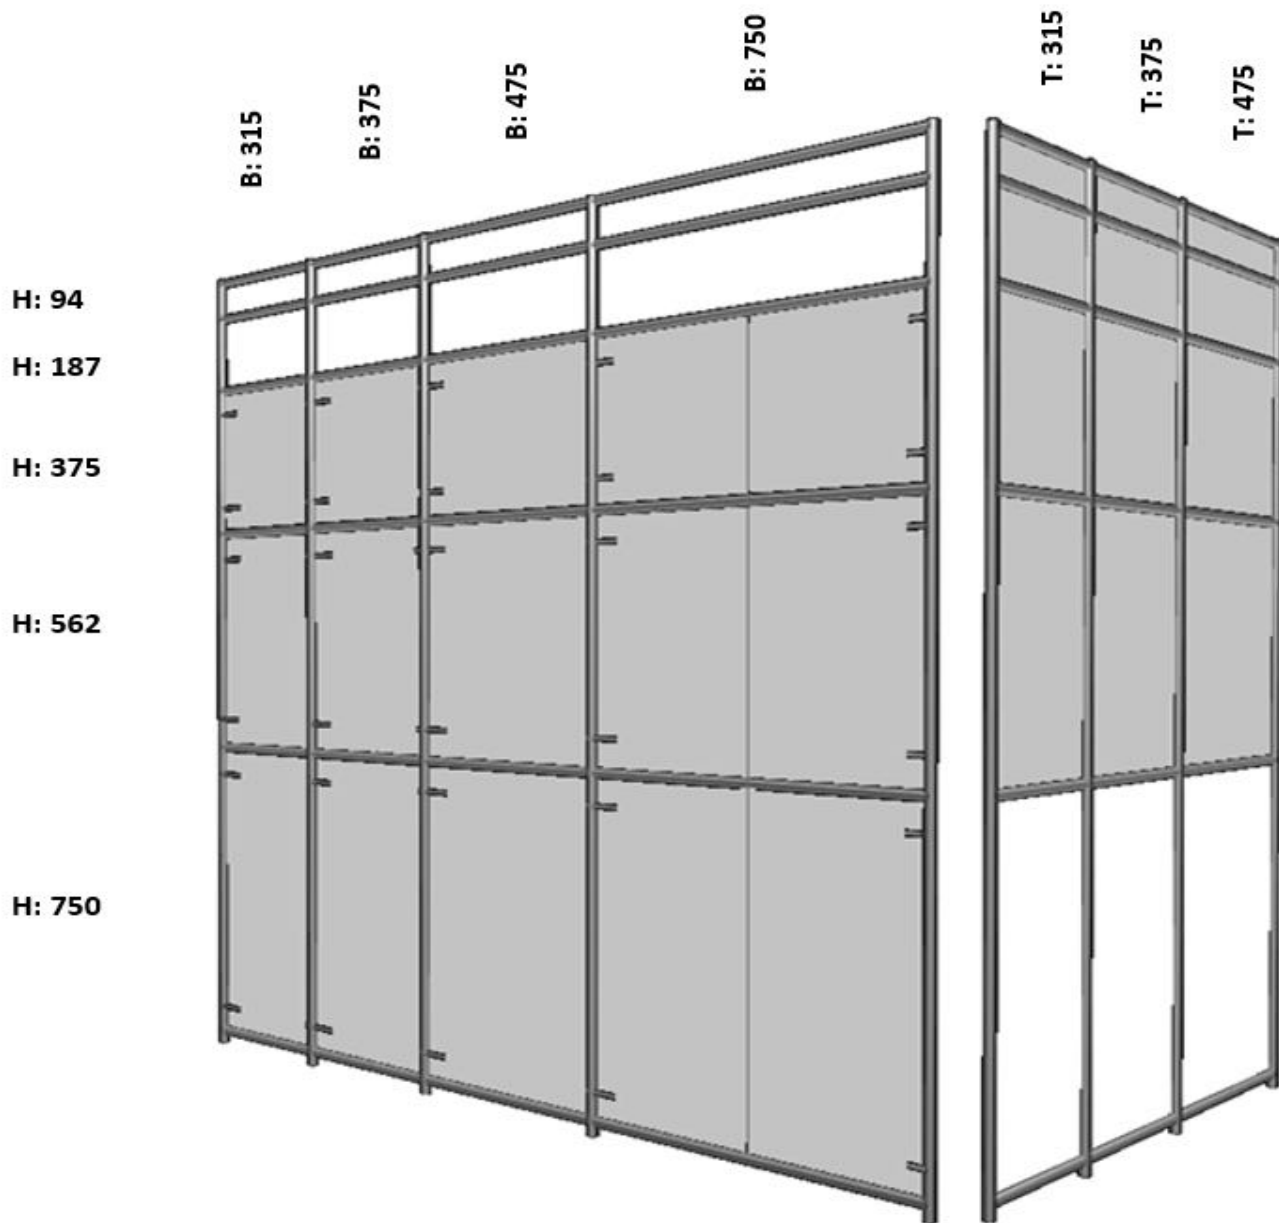

Möglichkeiten in Glas

Possibilités en verre

Masse

Das Celton Möbelbausystem bietet eine Vielzahl von Elementen in Standardgrößen an. Breiten, Tiefen und Höhen sind erhältlich in den unten aufgeführten Massen. **Alle Angaben sind Achsmasse.** Aussenmass in der Breite / Tiefe + 30mm und in der Höhe inkl. Standardfuss + 57mm.

Mesures

*Le système de rangement Celton propose une grande diversité d'éléments de dimensions standard. Largeurs, profondeurs et hauteurs sont disponible dans les mensurations indiquées ci-dessous. **Toutes les données sont des dimensions axiales.** Dimensions extérieures en largeur/profondeur +30 mm et en hauteur (pieds standard inclus) + 57 mm.*