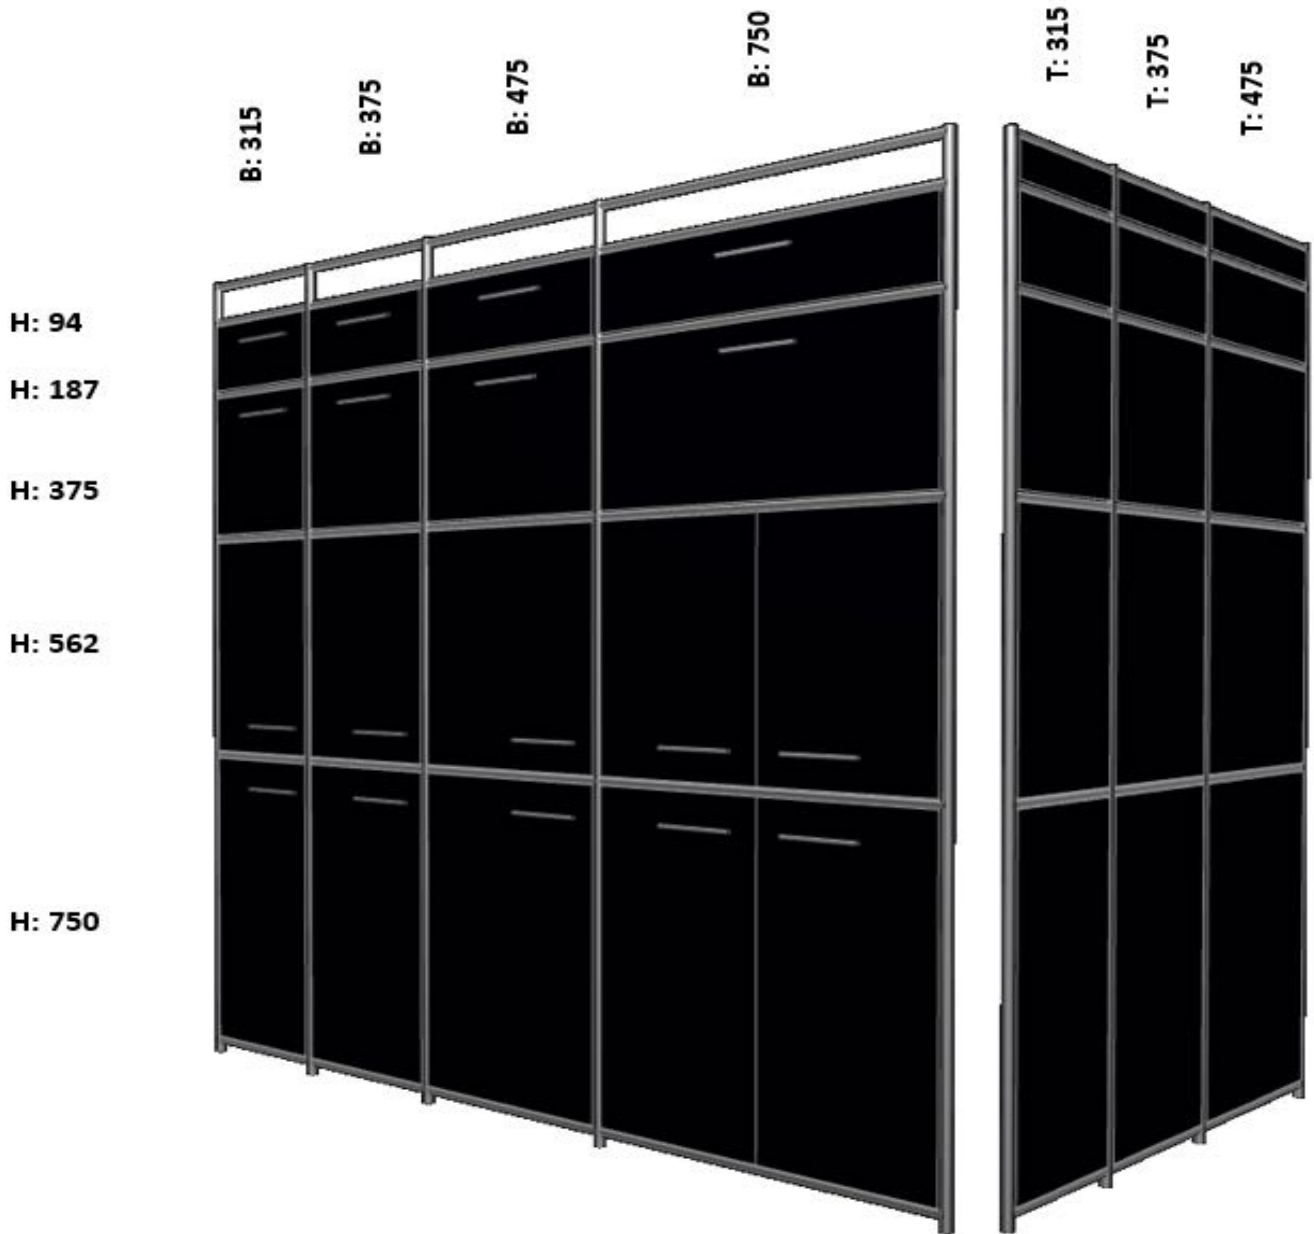

Möglichkeiten in Holz

Possibilités en bois