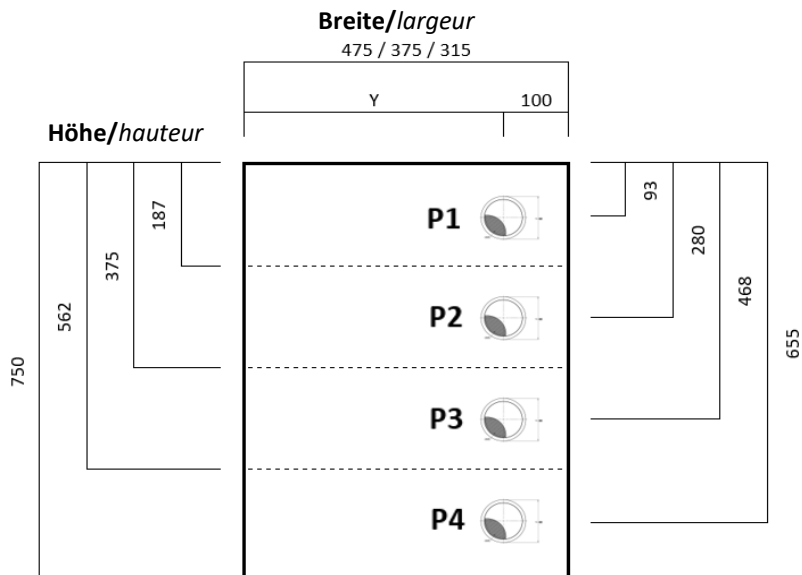

Kabeldurchlass in Seiten

Passe-câbles dans les côtés

P = Position