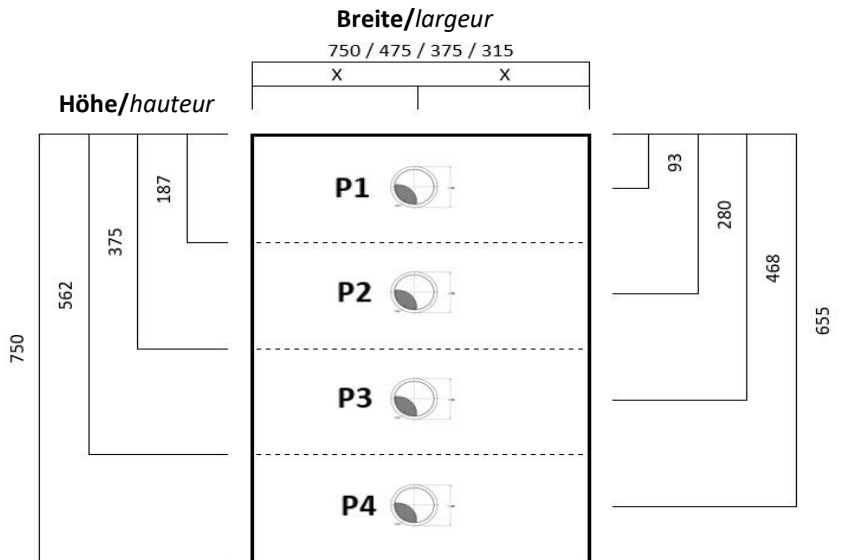

Kabeldurchlässe sind bei der Höhe 94mm sowie bei Glasfüllungen nicht möglich.

Les passe-câbles ne sont pas possibles pour la hauteur 94 mm ainsi que pour les aménagements en verre.

Positionen:

Kabeldurchlass in Deckel / Boden und Fixtablar

Positions:

Passe-câbles dans le haut, le fond et le rayon fixe

Kabeldurchlass in Rückwand

Passe-câbles dans la paroi arrière

P = Position

Kabeldurchlass in Seiten

Passe-câbles dans les côtés

P = Position