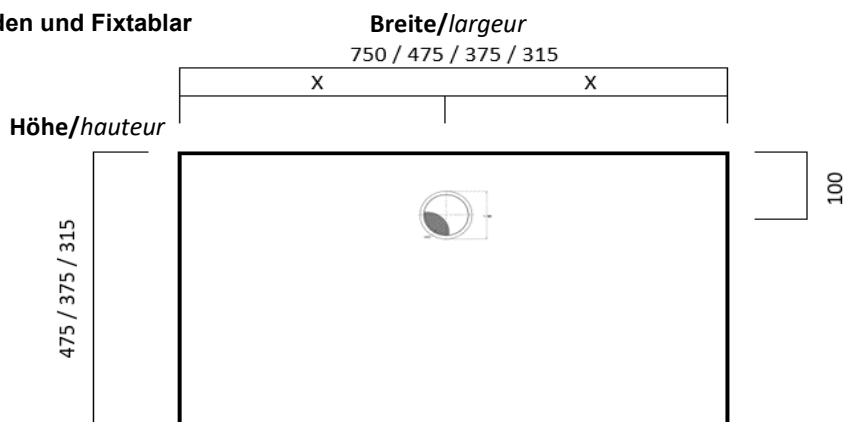

Kabeldurchlässe sind bei der Höhe 94mm sowie bei Glasfüllungen nicht möglich.

Les passe-câbles ne sont pas possibles pour la hauteur 94 mm ainsi que pour les aménagements en verre.

Positionen:

Kabeldurchlass in Deckel / Boden und Fixtablar

Positions:

Passe-câbles dans le haut, le fond et le rayon fixe