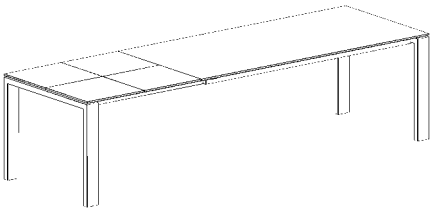

MERKUR LUGO

System | système

2 Klappeinlagen
2 rallonges rabattable

Masse | dimensions

Fix: 140 – 300 x 95cm
Ausziehtisch | tablé à rallonge: 165/215/265 x 95cm
200/250/300 x 95cm
Gestell | pied: 80 x 60mm
Höhe | hauteur: 75 cm