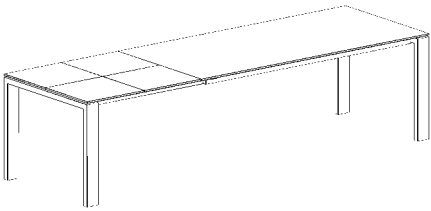

MERKUR RIVAS

System | système

2 Klappeinlagen
2 rallonges rabattable

Masse | dimensions

Ausziehtisch | tablé à rallonge: 165/215/265 x 95cm
200/250/300 x 95cm

Gestell | pied: 80/60mm
Höhe | hauteur: 74 cm