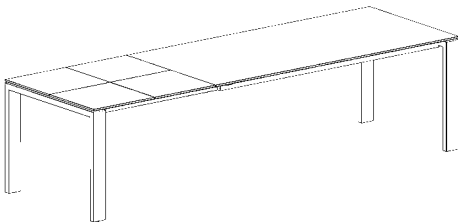

2 Klappeinlagen
2 rallonges rabattable

Masse | dimensions

Fix: 160 – 280 x 95cm

Ausziehtisch | tablé à rallonge: 165/215/265 x 95cm
200/250/300 x 95cm

Gestell | pied: 100 x 45mm

Höhe | hauteur: 75 cm