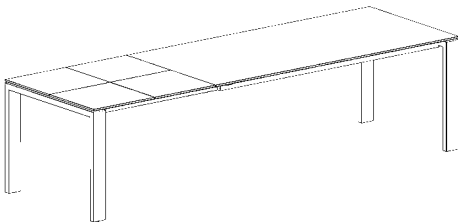

2 Klappeninlagen
2 rallonges rabattable

Masse | dimensions

Fix | fix: 165 - 280 x 95cm

Ausziehtisch | table à rallonge: 165/215/265 x 95cm
200/250/300 x 95cm

Gestell | pied: 100 x 40mm

Höhe | hauteur: 75 cm