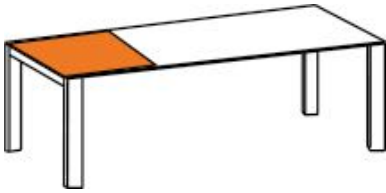

1 Einlegeplatte oder
1 Dreheinlage
1 rallonge ou
1 rallonge a pivoter