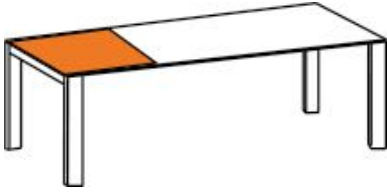

1 Einlegeplatte oder
1 Dreheinlage
1 rallonge ou
1 rallonge a pivoter