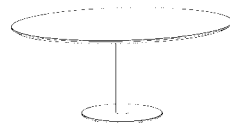

Ellipse
ellipse

Art.-Nr. | No d'article: 355

Masse | dimensions

quadratisch | carré: 80 x 80cm
rechteckig | rectangulaire: 130 x 80 | 160 – 200 x 90 | 220 – 260 x 100
rund | ronde: ø 80 | 120 | 130 | 140cm
Ellipse | ellipse: 180 x 120cm
Höhe | hauteur: 73 - 74cm

Gestell | pied

Stahl anthrazit | acier anthracite