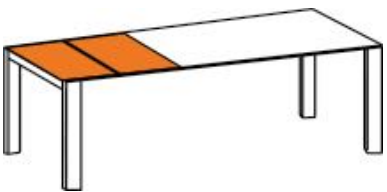

2 Einlegeplatten
2 rallonges

Masse | dimensions

Ausziehtisch | tablé à rallonge: 172/232 – 222/282/342 x 95cm
Gestell | pied: 100 x 40mm
Höhe | hauteur: 74cm