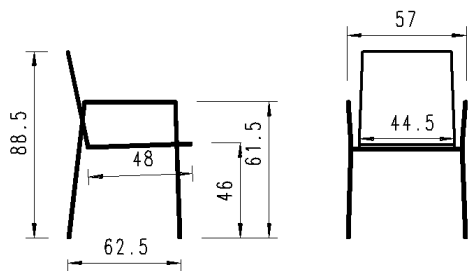

Textilen
		schwarz 99
Gestell structure	Artikel-Nr No d'article	
4- Fuss Aluminium anthrazit 4-pied en aluminium anthracite	32EX10-...	ID-124.4