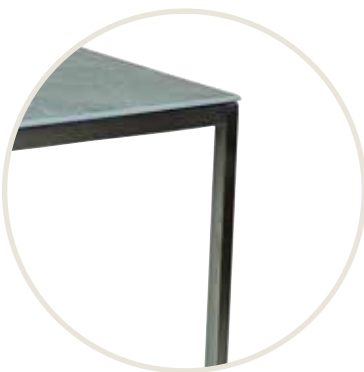

Gestell | pied

Gestell Edelstahl | pied en inox