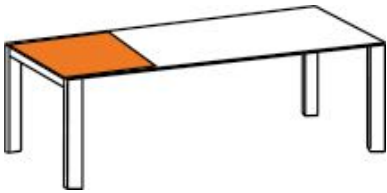

OLYMPIA MANHATTEN

System | système

1 Einlegeplatte oder
1 Dreheinlage
1 rallonge ou
1 rallonge a pivoter