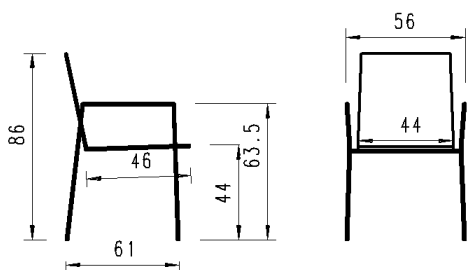

Gestell structure		Textilen	
Artikel-Nr No d'article			
4- Fuss Aluminium anthrazit 4-pied en aluminium anthracite	30INX39-...	Charcoal black 99	Charcoal mouse grey 25
		ID-149.1	ID-149.1