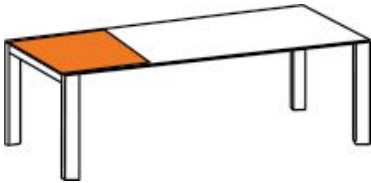

1 Einlegeplatte oder
1 Dreheinlage
1 rallonge ou
1 rallonge a pivoter