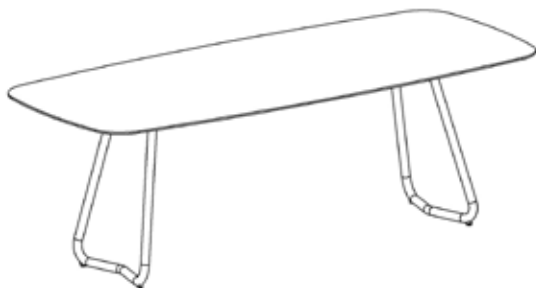

JURA DELEMONT

System | système

Fix