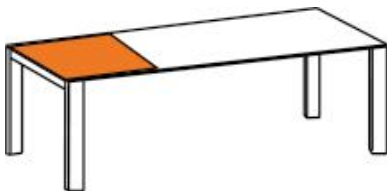

1 Einlegeplatte oder
1 Dreheinlage
1 rallonge ou
1 rallonge a pivoter