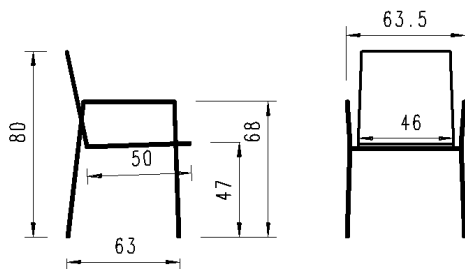

Ausführung: Geflecht Rope 5mm, 4-Fuss Gestell Rundrohr, inkl. Sitzpolster Copacabana

Version: tressage rope 5mm, 4-pied tube rond, coussin d'assise inclus Copacabana

**Geflecht Band | bande de tressage**