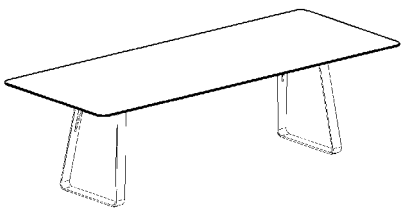

GLARUS TAVANNES

System | système

Fix

Masse | dimensions

Fix: 160 – 200 x 90 | 220 – 300 x 100cm

Gestell | pied: 70 x 10mm

Höhe | hauteur: 75cm