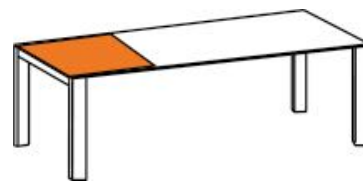

Dreheinlage
rallonge a pivoter