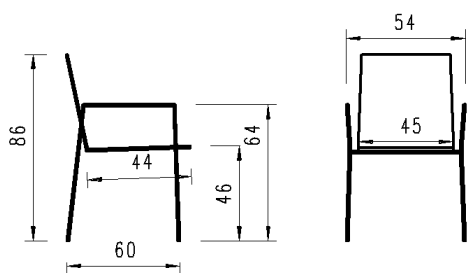

Gestell structure		Textilen	
Artikel-Nr No d'article			
4- Fuss Aluminium anthrazit lackiert 4-pied en aluminium laqué anthracite	30INX38-...	Charcoal black 99	Charcoal mouse grey 25
		ID-124.1	ID-124.1