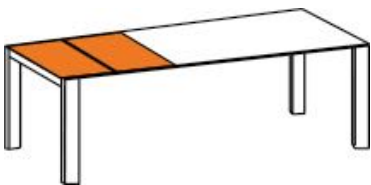

2 Einlegeplatten
2 rallonges