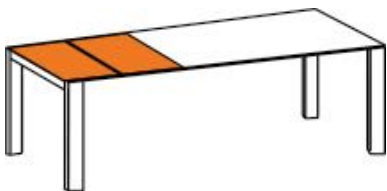

2 Einlegeplatten
2 rallonges