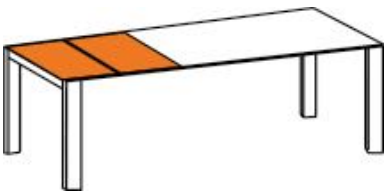

2 Einlegeplatten
2 rallonges

Masse | dimensions

Fix: 80 x 80 – 300 x 95cm

Ausziehtisch | tablé à rallonge: 130/180 x 80 – 210/270/330 x 95cm

Gestell | pied: 50 x 50mm

Höhe | hauteur: 74cm