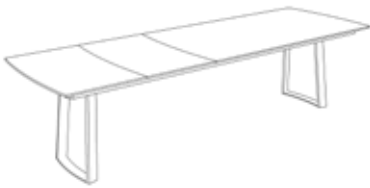

2 Einlegeplatten
2 rallonges

Masse | dimensions

Fix: 210 – 260 x 95cm

Ausziehtisch | tablé à rallonge: 160/218 – 210/268/326 x 95cm

Gestell | pied: 60 x 8mm

Höhe | hauteur: 75cm