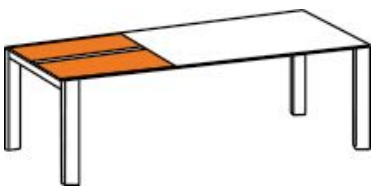

1 Klappeinlage
1 rallonge rabattable

Masse | dimensions

Fix: 140 – 300 x 95cm

Ausziehtisch | tablé à rallonge: 140/200 – 210/270/330 x 95cm

Gestell Rundrohr | pied tube ronde: ø 50mm

Höhe | hauteur: 75 cm