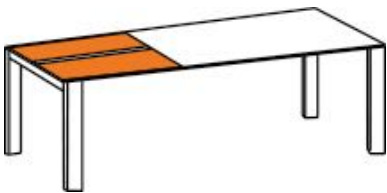

1 Klappeinlage
1 rallonge rabattable

Masse | dimensions

Ausziehtisch | tablé à rallonge: 140/200 – 210/270/330 x 95cm
Gestell | pied: 60 x 40mm
Höhe | hauteur: 75 – 76cm