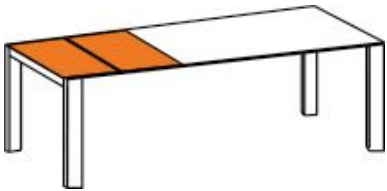

2 Einlegeplatten
2 rallonges