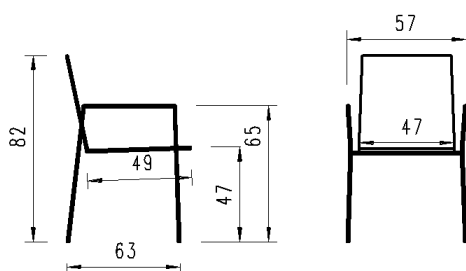

Geflecht Band | bande de tressage	
Anthrazit 161 Sitzpolster white-grey	
Gestell structure	Artikel-Nr No d'article
4- Fuss Aluminium anthrazit 4-pied en aluminium anthracite	30EX14-... ID-209.1