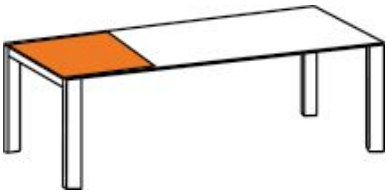

ETNA DELTA

System | système

1 Einlegeplatte
1 rallonge