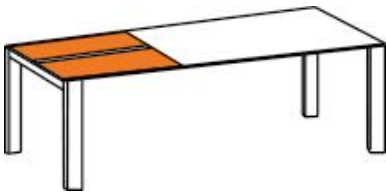

1 Klappeinlage
1 rallonge rabattable

Masse | dimensions

Fix: 140 – 300 x 95cm

Ausziehtisch | tablé à rallonge: 140/200 – 210/270/330 x 95cm

Gestell | pied: 100 x 50mm

Höhe | hauteur: 75 – 76 cm