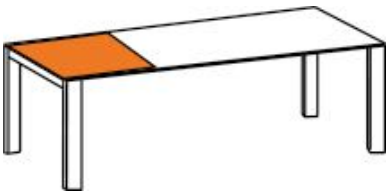

1 Einlegeplatte
1 rallonge