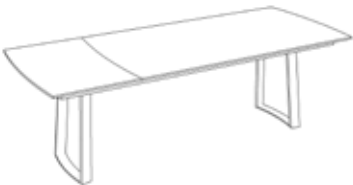

1 Einlegeplatte
1 rallonge ou