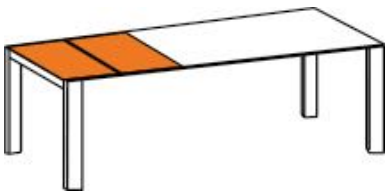

2 Einlegeplatten
2 rallonges