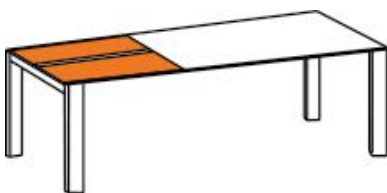

1 Klappeinlage
1 rallonge rabattable

Masse | dimensions

Fix: 140 – 300 x 95cm

Ausziehtisch | tablé à rallonge: 140/200 – 210/270/330 x 95cm

Gestell | pied: 100 x 40mm

Höhe | hauteur: 75cm