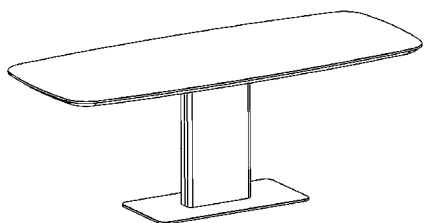

JURA MOLLIS

System | système

Fix

Masse | dimensions

Fix: 160 | 180 x 90 | 200 – 260 x 100cm
Höhe | hauteur: 74cm