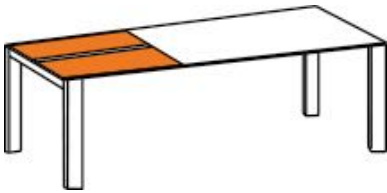

1 Klappeinlage
1 rallonge rabattable

Masse | dimensions

Fix: 95 – 300 x 95cm

Ausziehtisch | tablé à rallonge: 140/200 – 210/270/330 x 95cm

Gestell | pied: 60 x 40mm

Höhe | hauteur: 75 – 76cm