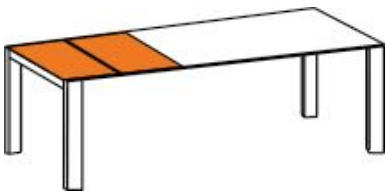

2 Einlegeplatten
2 rallonges