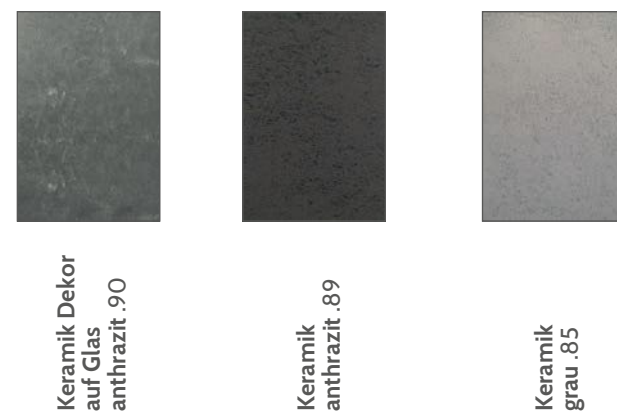

Monaco A-Fuss Edelstahl

mit Keramikdekor auf Glas, anthrazit
210 x 100 x 74 cm

1790.– 89.01973.90

Beinposition innen und aussen wählbar

Plattenvarianten

Plattenvarianten

NEVIO
210/270 cm

NEVIO
150/210 cm