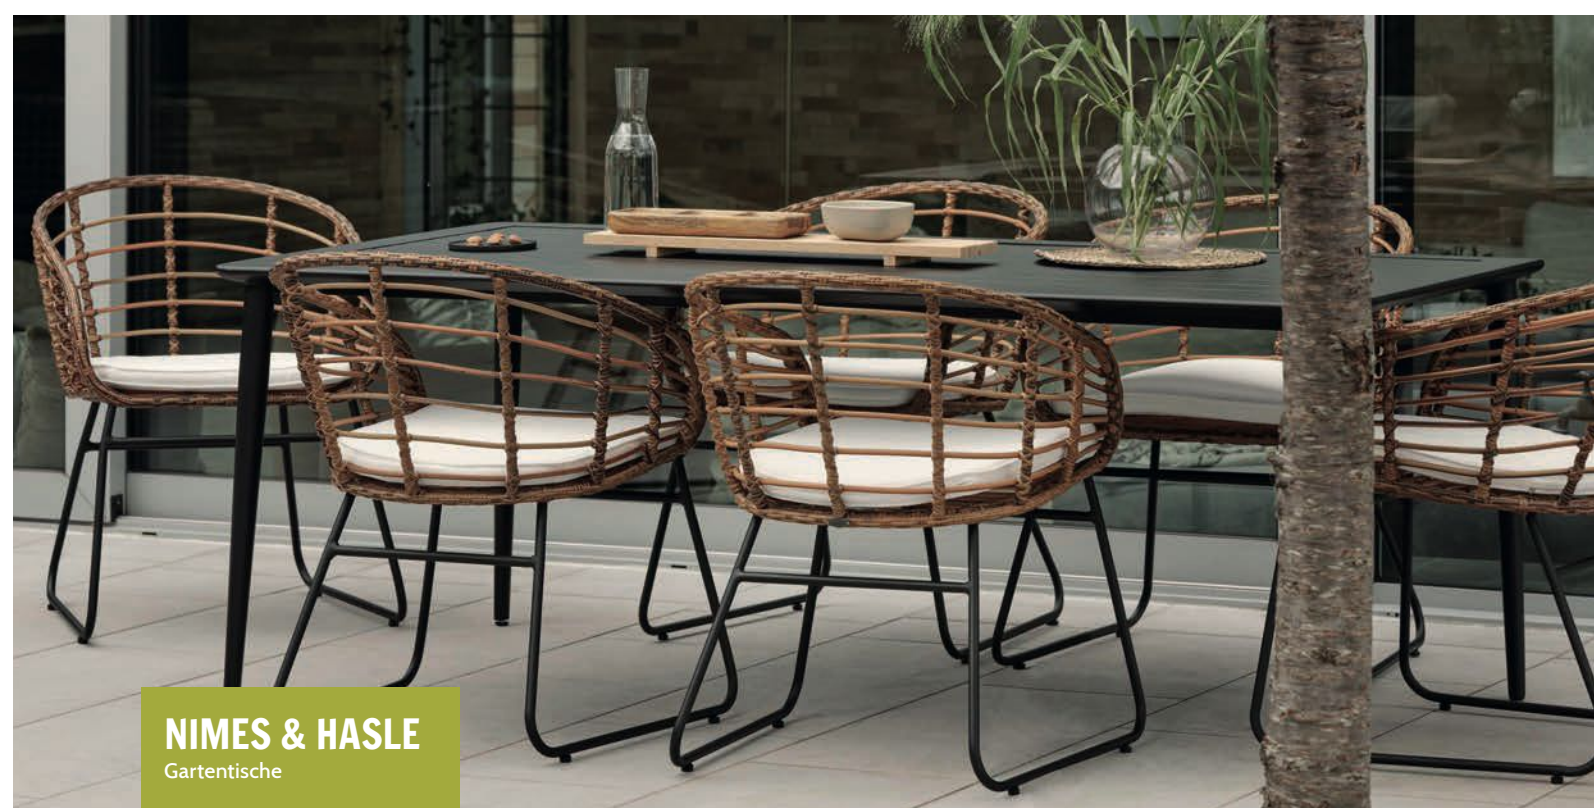

140.– 89.01960.89

Nelly

Stuhl mit Armlehnen
anthrazit
66 x 61 x 82/66 cm

120.– 89.02137.89

Alle Stühle
stapelbar!

NIMES & HASLE

Gartentische

Delia