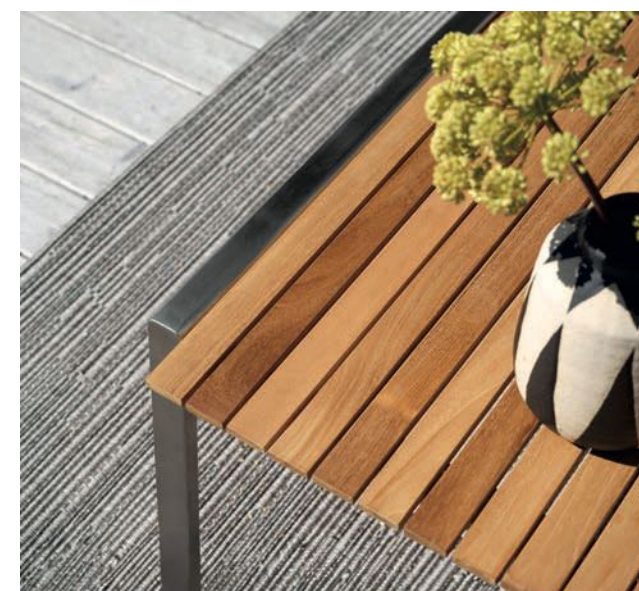

1350.-

89.8611-81

Couchtisch Naos
Edelstahlgestell
Tischplatte Teak
140 x 75 x 40 cm

990.-

89.8616

Naos
Naos besticht durch seinen modernen Stil und das Edelstahlgestell verleiht ihm eine zeitgemäße Eleganz. Dank seiner angenehmen Sitztiefe und der optimalen Neigung des Rückenteils können Sie hier stilvoll entspannen. Die Liebe zum Detail zeigt sich besonders in den Teakelementen auf den Armlehnen. Naos überzeugt mit einem zeitlosen Design, das mit großer Sorgfalt gefertigt wurde.