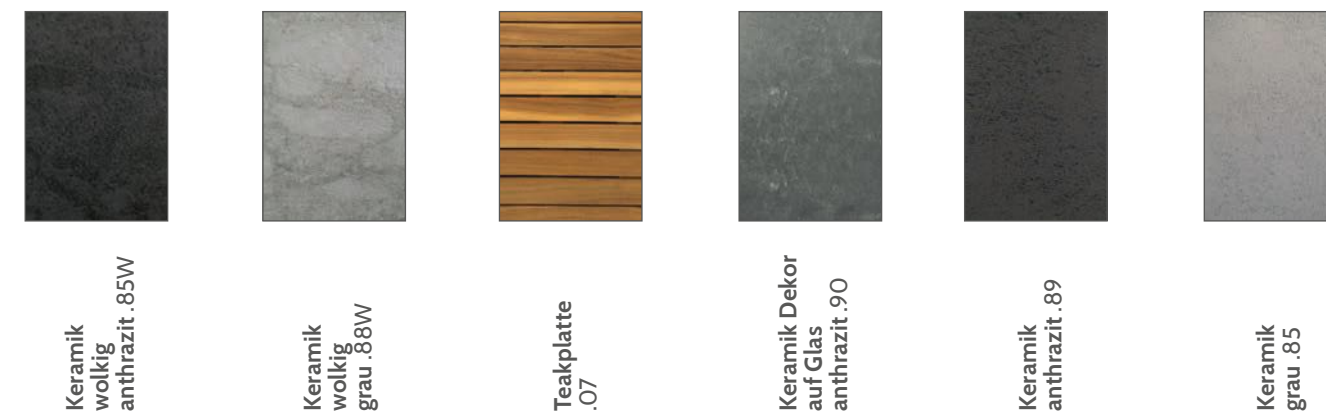

Monaco A-Fuss Edelstahl

mit Keramikdekor auf Glas, anthrazit
210 x 100 x 74 cm

1790.– 89.01973.90

Beinposition innen und aussen wählbar

Plattenvarianten

Plattenvarianten

NEVIO
210/270 cm

NEVIO
150/210 cm