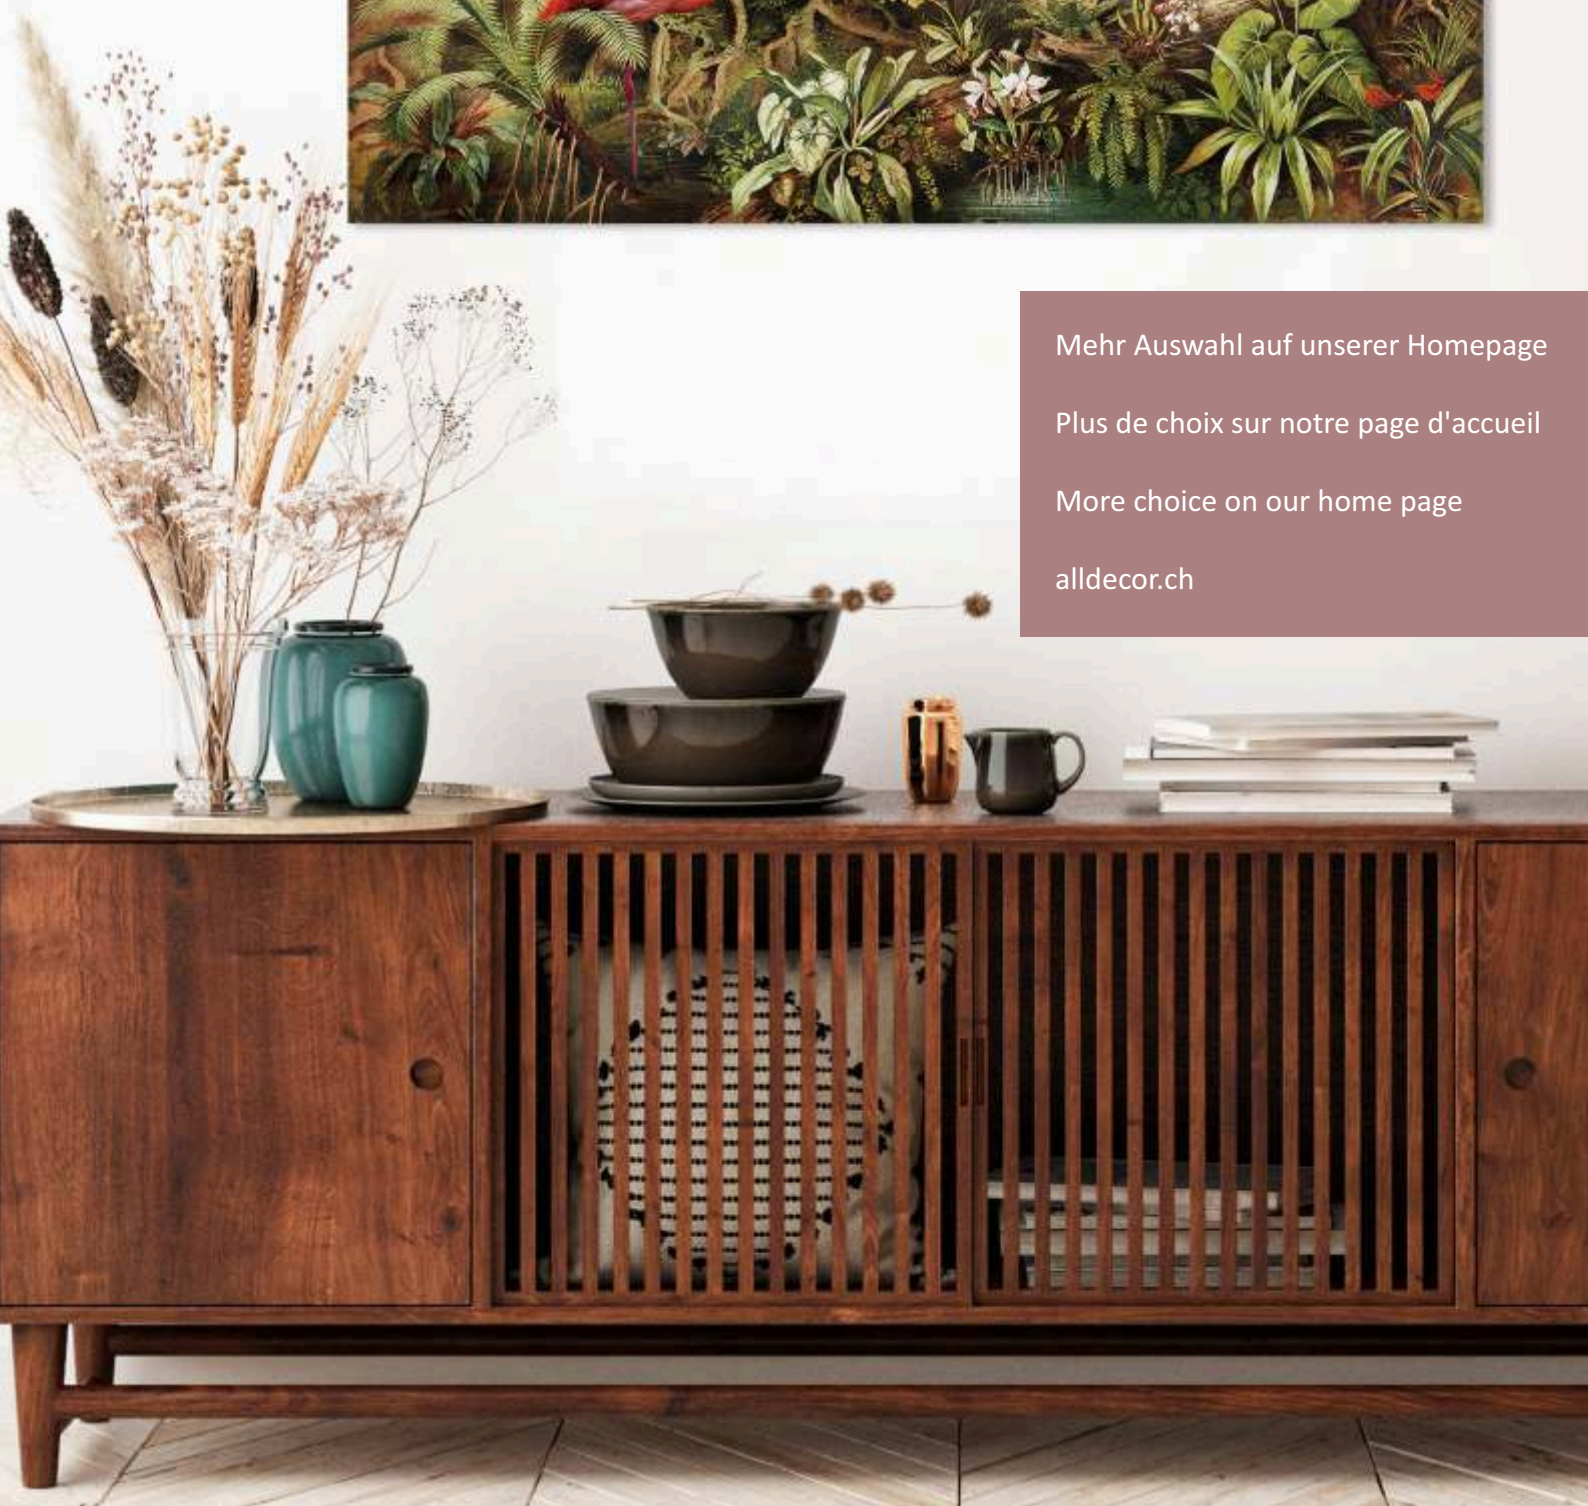

Mehr Auswahl auf unserer Homepage

Plus de choix sur notre page d'accueil

More choice on our home page

allddecor.ch