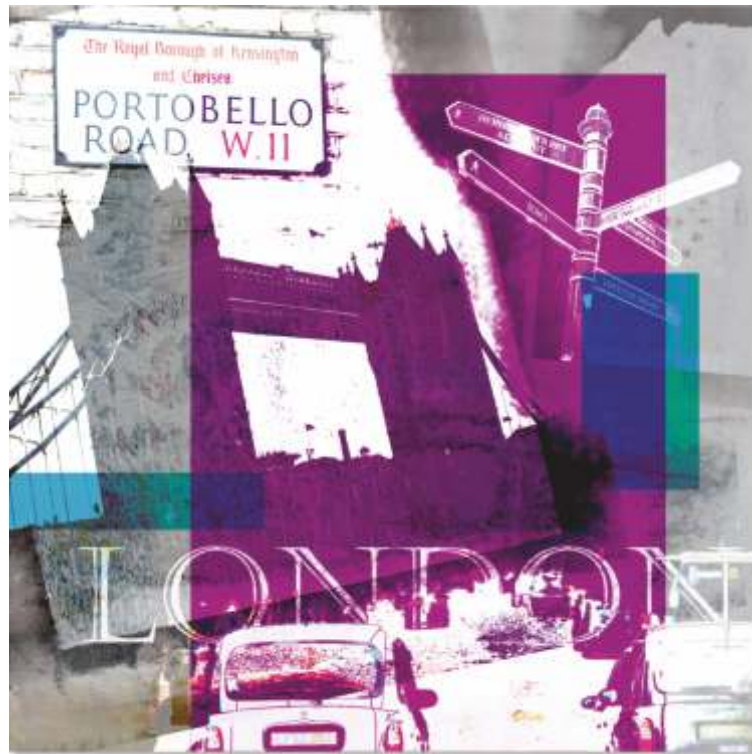

BESTSELLER

158

DPC-530
Don Carlson: London Portobello