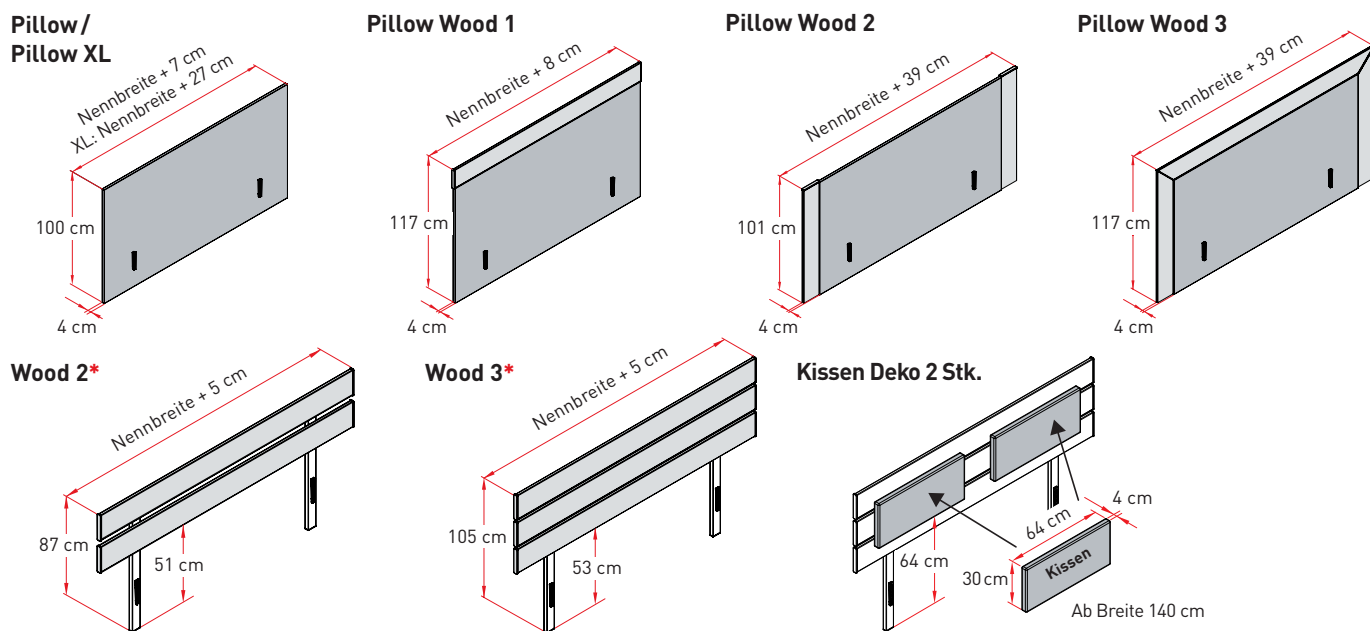

Kopfstücke für Bettrahmen / Unterfederungen

* Nur möglich mit Bettrahmen in Standard-Höhe (36 / 39 cm)
(nicht möglich in Verbindung mit der «Standard + 5 cm» Höhe)

Stoffgruppe 1

Cozy, Curly, Face, Future, Jacquard, Jersey, Leatherlook, Nature, Pepper, Secret

In Kombination mit Holzoptik

Anthracite Metallic, Washed Oak Grey, Gold Craft Oak, Graphite Denver Oak, Kronberg Beige, Pearl Grey Suedette, White Edelweiss

		1-teilig						
		90	100	120	140	160/180	200	
	Pillow / Pillow XL (Stoff) Kopfstück-Höhe 100 cm	535	565	590	635	670	715	
	Pillow Wood 1 (Stoff/Holzoptik) Kopfstück-Höhe 117 cm	755	800	810	865	925	970	
	Pillow Wood 2 (Stoff/Holzoptik) Kopfstück-Höhe 101 cm	755	800	810	865	925	970	
	Pillow Wood 3 (Stoff/Holzoptik) Kopfstück-Höhe 117 cm	785	825	835	890	950	1000	

Stoffgruppe 2

Felt, Fusion, Nevada, Oxford

In Kombination mit Holzoptik

Anthracite Metallic, Washed Oak Grey, Gold Craft Oak, Graphite Denver Oak, Kronberg Beige, Pearl Grey Suedette, White Edelweiss

	Pillow / Pillow XL (Stoff) Kopfstück-Höhe 100 cm	590	625	650	700	745	785
	Pillow Wood 1 (Stoff/Holzoptik) Kopfstück-Höhe 117 cm	830	875	890	950	1005	1070
	Pillow Wood 2 (Stoff/Holzoptik) Kopfstück-Höhe 101 cm	830	875	890	950	1005	1070
	Pillow Wood 3 (Stoff/Holzoptik) Kopfstück-Höhe 117 cm	860	900	925	975	1045	1100

Kopfstücke Wood Holzoptik

Anthracite Metallic, Washed Oak Grey, Gold Craft Oak, Graphite Denver Oak, Kronberg Beige, Pearl Grey Suedette, White Edelweiss

	Wood 2 (Holzoptik) Kopfstück-Höhe 87 cm	325	340	360	375	405	425
	Wood 3 (ohne Kissen) (Holzoptik) Kopfstück-Höhe 105 cm (ohne Kissen Deko)	405	425	445	465	490	510
	Kissen Deko 2 Stk. (Stoff) Für Kopfstück Wood 3 Stoffgruppe 1	-	-	-	145	145	145
	Kissen Deko 2 Stk. (Stoff) Für Kopfstück Wood 3 Stoffgruppe 2	-	-	-	165	165	165

Keine Sondermasse möglich.