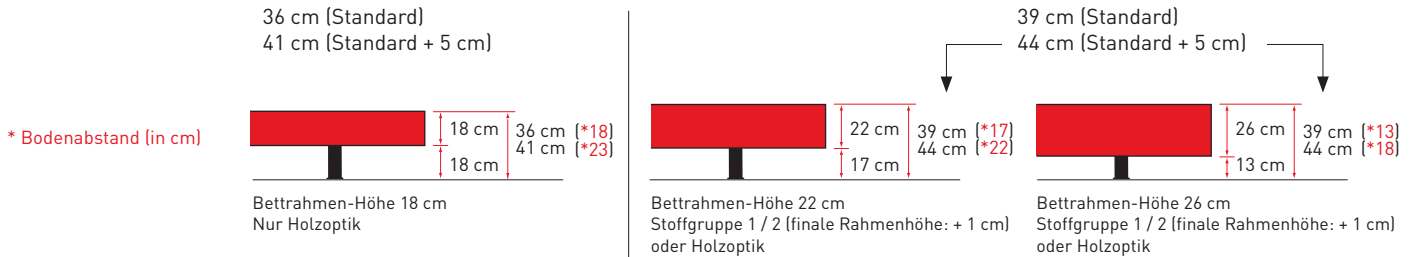

Bettrahmen ohne Kopfstück

(Achtung: Ergänzung Preis „Unterfederung zum Einbauen / Einlegen“ 1- oder 2-teilig)

Wichtig: Bitte bei der Bestellung gewünschte Gesamthöhe vermerken!

Stoffgruppe 1

Cozy, Curly, Face, Future, Jacquard, Jersey, Leatherlook, Nature, Pepper, Secret

L 190/200/210/220	1-teilig						
	90	100	120	140	160/180	200	
uni 08, uni 12 bridge®, uni 15 bridge® Höhe 22 cm	765	805	990	1135	1255	1505	
uni 08, uni 12 bridge®, uni 15 bridge®, uni 20, uni 22 bridge® Höhe 26 cm	850	895	1095	1260	1400	1680	