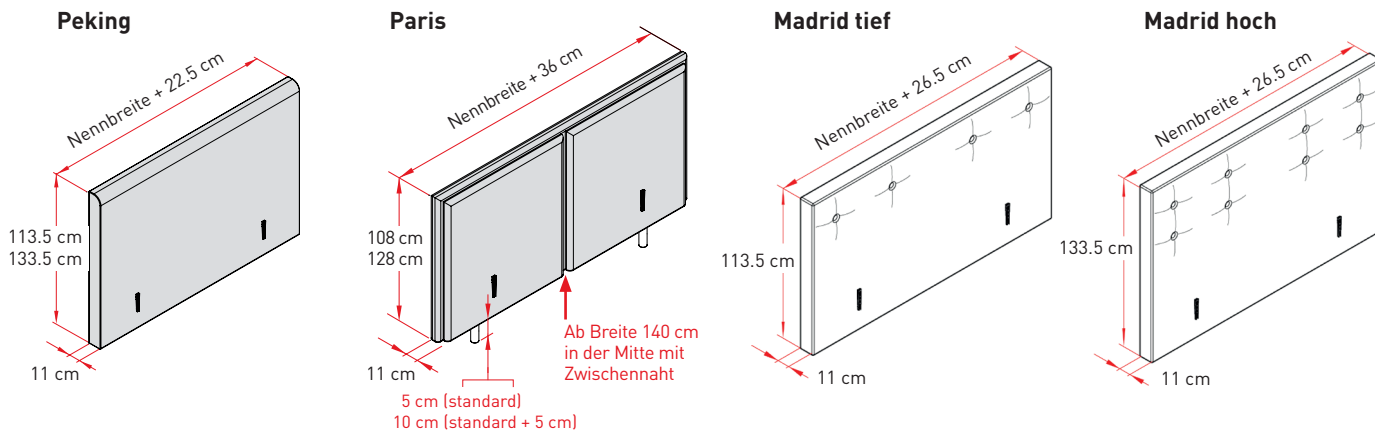

Kopfstücke für Bettrahmen

Stoffgruppe 1

Cozy, Curly, Face, Future, Jacquard, Jersey, Leatherlook, Nature, Pepper, Secret

- Breite 80–120 cm Polsterung nicht zweigeteilt
- ** Ab Breite 140 cm Polsterung in der Mitte mit Zwischennaht

		1-teilig					
		90	100	120	140	160/180	200
	Peking Kopfstück-Höhe 113.5 oder Kopfstück-Höhe 133.5 cm	685	745	805	860	935	1000
	* Paris Kopfstück-Höhe 108 oder Kopfstück-Höhe 128 cm	805	860	925	975	1050	1115
	Madrid tief Kopfstück-Höhe 113.5 cm	925	975	1040	1095	1165	1235
	Madrid hoch Kopfstück-Höhe 133.5 cm	925	975	1040	1095	1165	1235

Stoffgruppe 2

Felt, Fusion, Nevada, Oxford

- Breite 80–120 cm Polsterung nicht zweigeteilt
- ** Ab Breite 140 cm Polsterung in der Mitte mit Zwischennaht

	Peking Kopfstück-Höhe 113.5 oder Kopfstück-Höhe 133.5 cm	925	975	1040	1095	1165	1235
	* Paris Kopfstück-Höhe 108 oder Kopfstück-Höhe 128 cm	1040	1095	1155	1210	1280	1350
	Madrid tief Kopfstück-Höhe 113.5 cm	1155	1210	1270	1330	1400	1465
	Madrid hoch Kopfstück-Höhe 133.5 cm	1155	1210	1270	1330	1400	1465

Keine Sondermasse möglich.
Bitte Matratzen separat bestellen.