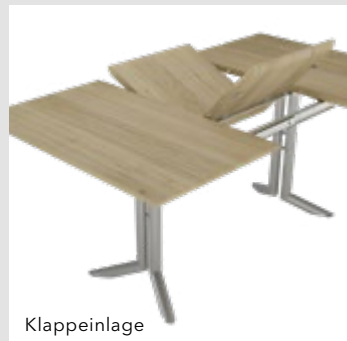

Klappeinlage

+ **Tischprofile**

Standardmässig wird A-Profil geliefert
(Kante bei HPL in schwarz)

Option P-Profil, E-Profil ohne Aufpreis