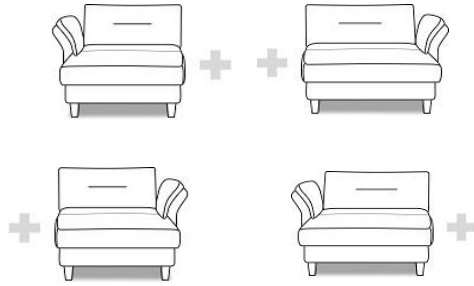

Lucy | Wohn-Schlafsystem

Faltbett mit 2 Armteilen incl. Kaltschaummatratze 12cm

Maße ca:
 Gesamtbreite: SB + 2AT
 Höhe: 92 cm
 Sitzhöhe: 50 cm
 Liegehöhe: 60 cm

		Doppelliege DL 120	Doppelliege DL 140	Doppelliege DL160
Tiefe:		100 cm	100 cm	100 cm
Sitzbreite:		140 cm	160 cm	180 cm
Unterfederung:		Federholzleisten	Federholzleisten	Federholzleisten
Liegefläche B x L ca.		120x198 cm	140x198 cm	160x198 cm
		CHF	CHF	CHF
Stoffgruppe (Rücken)	55+1	2672	2812	3007
	2	2756	2896	3094
	3	2840	2979	3178
	4	2924	3066	3261
	5	3007	3150	3345
VERSION 1: Federung Lattenrost-Standard		Standard	Standard	Standard
VERSION 2: Federung Comfort-Lattenrost breit		155	168	191
Aufpreis für Longlife Matratze 12cm:		323	363	409
Aufpreis für Gelplus Matratze 12cm:		363	419	503

Faltbett mit 1 Armteil links oder rechts incl. Kaltschaummatratze 12cm

		Doppelliege DL 120	Doppelliege DL 140	Doppelliege DL160
Tiefe:		100 cm	100 cm	100 cm
Sitzbreite:		140 cm	160 cm	180 cm
Unterfederung:		Federholzleisten	Federholzleisten	Federholzleisten
Liegefläche B x L ca.		120x198 cm	140x198 cm	160x198 cm
		CHF	CHF	CHF
Stoffgruppe (Rücken)	55+1	2596	2736	2931
	2	2680	2819	3018
	3	2764	2878	3101
	4	2847	2990	3185
	5	2931	3073	3269
VERSION 1: Federung Lattenrost-Standard		Standard	Standard	Standard
VERSION 2: Federung Comfort-Lattenrost breit		155	168	191
Aufpreis für Longlife Matratze 12cm:		323	363	409
Aufpreis für Gelplus Matratze 12cm:		363	419	503

Ottomane mit Bettkasten

Ottomane 90 cm mit Bettkasten links oder rechts

Ottomane 110 cm mit Bettkasten links oder rechts

Tiefe:		176 cm	176 cm
Sitzbreite:		90 cm	110 cm
		CHF	CHF
Stoffgruppe (Rücken)	55+1	1377	1488
	2	1435	1588
	3	1488	1659
	4	1544	1715
	5	1600	1770