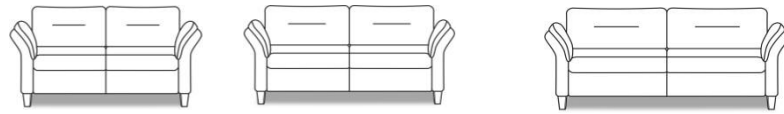

Lucy | Wohn-Schlafsystem

Faltbett mit 2 Armteilen incl. Kaltschaummatratze 12cm

Maße ca:
 Gesamtbreite: SB + 2AT
 Höhe: 92 cm
 Sitzhöhe: 50 cm
 Liegehöhe: 60 cm

		Doppelliege DL 120	Doppelliege DL 140	Doppelliege DL160
Tiefe:		100 cm	100 cm	100 cm
Sitzbreite:		140 cm	160 cm	180 cm
Unterfederung:		Federholzleisten	Federholzleisten	Federholzleisten
Liegefläche B x L ca.		120x198 cm	140x198 cm	160x198 cm
		CHF	CHF	CHF
Stoffgruppe (Rücken)	55+1	2672	2812	3007
	2	2756	2896	3094
	3	2840	2979	3178
	4	2924	3066	3261
	5	3007	3150	3345
VERSION 1: Federung Lattenrost-Standard		Standard	Standard	Standard
VERSION 2: Federung Comfort-Lattenrost breit		155	168	191
Aufpreis für Longlife Matratze 12cm:		323	363	409
Aufpreis für Gelplus Matratze 12cm:		363	419	503

Faltbett mit 1 Armteil links oder rechts incl. Kaltschaummatratze 12cm

		Doppelliege DL 120	Doppelliege DL 140	Doppelliege DL160
Tiefe:		100 cm	100 cm	100 cm
Sitzbreite:		140 cm	160 cm	180 cm
Unterfederung:		Federholzleisten	Federholzleisten	Federholzleisten
Liegefläche B x L ca.		120x198 cm	140x198 cm	160x198 cm
		CHF	CHF	CHF
Stoffgruppe (Rücken)	55+1	2596	2736	2931
	2	2680	2819	3018
	3	2764	2878	3101
	4	2847	2990	3185
	5	2931	3073	3269
VERSION 1: Federung Lattenrost-Standard		Standard	Standard	Standard
VERSION 2: Federung Comfort-Lattenrost breit		155	168	191
Aufpreis für Longlife Matratze 12cm:		323	363	409
Aufpreis für Gelplus Matratze 12cm:		363	419	503

Ottomane mit Bettkasten

Ottomane 90 cm mit Bettkasten links oder rechts

Ottomane 110 cm mit Bettkasten links oder rechts

Tiefe:		176 cm	176 cm
Sitzbreite:		90 cm	110 cm
		CHF	CHF
Stoffgruppe (Rücken)	55+1	1377	1488
	2	1435	1588
	3	1488	1659
	4	1544	1715
	5	1600	1770

Gesamtbreite der Ottomane mit 1

	Ottomane 90 cm	Ottomane 110 cm
AT 1	97/109 cm	117/129 cm
AT 2	95 cm	115 cm
AT 3	97/109 cm	117/129 cm

Longchair XL mit Bettkasten links oder rechts

Tiefe:		176 cm
Gesamtbreite:		93 cm
		CHF
Stoffgruppe (Rücken)	55+1	1659
	2	1742
	3	1826
	4	1910
	5	1996