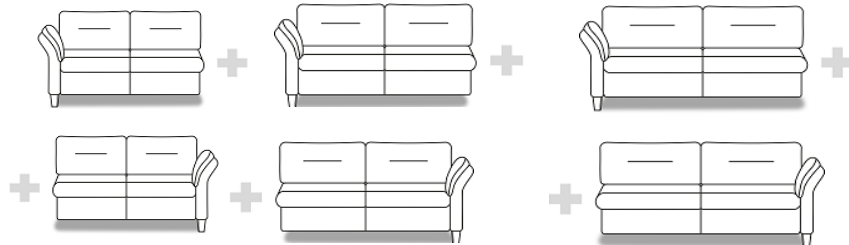

Lucy | Wohn-Schlafsystem

Faltbett mit 2 Armteilen incl. Kaltschaummatratze 12cm

Maße ca:
 Gesamtbreite: SB + 2AT
 Höhe: 92 cm
 Sitzhöhe: 50 cm
 Liegehöhe: 60 cm

		Doppelliege DL 120	Doppelliege DL 140	Doppelliege DL160
Tiefe:		100 cm	100 cm	100 cm
Sitzbreite:		140 cm	160 cm	180 cm
Unterfederung:		Federholzleisten	Federholzleisten	Federholzleisten
Liegefläche B x L ca.		120x198 cm	140x198 cm	160x198 cm
		CHF	CHF	CHF
Stoffgruppe (Rücken)	55+1	2672	2812	3007
	2	2756	2896	3094
	3	2840	2979	3178
	4	2924	3066	3261
	5	3007	3150	3345
VERSION 1: Federung Lattenrost-Standard		Standard	Standard	Standard
VERSION 2: Federung Comfort-Lattenrost breit		155	168	191
Aufpreis für Longlife Matratze 12cm:		323	363	409
Aufpreis für Gelplus Matratze 12cm:		363	419	503

Faltbett mit 1 Armteil links oder rechts incl. Kaltschaummatratze 12cm

		Doppelliege DL 120	Doppelliege DL 140	Doppelliege DL160
Tiefe:		100 cm	100 cm	100 cm
Sitzbreite:		140 cm	160 cm	180 cm
Unterfederung:		Federholzleisten	Federholzleisten	Federholzleisten
Liegefläche B x L ca.		120x198 cm	140x198 cm	160x198 cm
		CHF	CHF	CHF
Stoffgruppe (Rücken)	55+1	2596	2736	2931
	2	2680	2819	3018
	3	2764	2878	3101
	4	2847	2990	3185
	5	2931	3073	3269
VERSION 1: Federung Lattenrost-Standard		Standard	Standard	Standard
VERSION 2: Federung Comfort-Lattenrost breit		155	168	191
Aufpreis für Longlife Matratze 12cm:		323	363	409
Aufpreis für Gelplus Matratze 12cm:		363	419	503

Ottomane mit Bettkasten

Ottomane 90 cm mit Bettkasten links oder rechts

Ottomane 110 cm mit Bettkasten links oder rechts

Tiefe:		176 cm	176 cm
Sitzbreite:		90 cm	110 cm
		CHF	CHF
Stoffgruppe (Rücken)	55+1	1377	1488
	2	1435	1588
	3	1488	1659
	4	1544	1715
	5	1600	1770

Armteilvarianten

AL - Typ 1 abklappbar Breite: 15/25 cm	AL - Typ 2 fest Breite: 15 cm	AL - Typ 3 abklappbar Breite: 15/25 cm
		

Aufpreis:

112
pro Stücke

ohne Aufpreis

112
pro Stück

Füße:

Metall schwarz mit eiche natur	Metall schwarz	Metall schwarz
		
13 pro Stück		