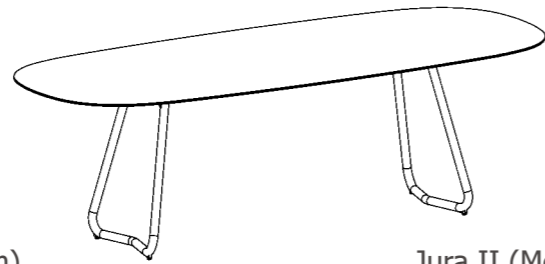

■ **Tisch Jura** 220 x 100cm, **Fuss Delemont** Stahl anthrazit, Tischplatte Keramik Beton hell
Stuhl Allanis, Gestell Aluminium anthrazit, Geflecht Twisted ebony, Sitzpolster Copacabana white-grey

■ **table Jura** 220 x 100cm, **pied Delemont** en acier anthracite, plateau en céramique Beton hell
chaise Allanis, pied en alu anthracite, twisted ebony, coussin de siège Copacabana white-grey

JURA DELEMONT

System | système

Jura I (Bootsform)

Jura II (Meta-Oval) nur:
200x100cm = Art-Nr. 2010M
240x100 = Art-Nr. 2040M

1 Klappeinlage
1 rallonge rabattable

Masse | dimensions

Fix: 160 | 180 x 90 | 200 – 300 x 100cm
Klappeinlage | rallonge rabattable: 160/220 – 280/340 x 100cm
Gestell Rundrohr | pied tube ronde: ø 35mm
Höhe | hauteur: 74 – 75 cm