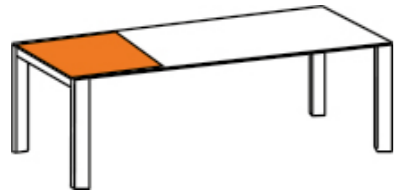

OLYMPIA MANHATTAN

System | système

1 Einlegeplatte oder
1 Dreheinlage
1 rallonge ou
1 rallonge a pivoter