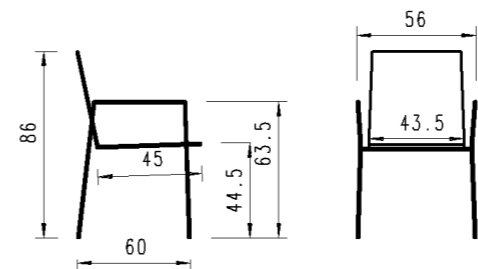

Gestell structure	Artikel-Nr No d'article	Textilen	
		Batyline	Sitex
4- Fuss Edelstahl 4-pied en inox	30INX16-...	Eden black 90	Taupe 325 Mouse Grey 326
		285	285