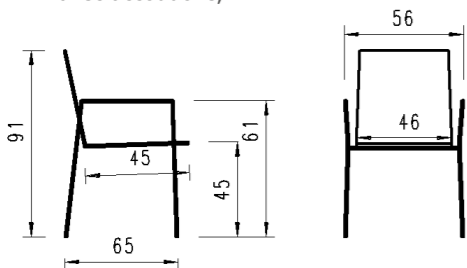

Ausführung: stapelbar, Sitz- und Rückenfläche gepolstert mit Armlehnen
Version: empilable, Siège et dossier rembourrés avec accoudoirs,