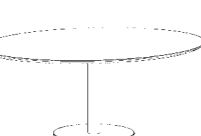

■ **Tisch Glarus rund** Ø 140cm, Tischplatte Keramik Dekton Adia
Fuss Mollis rund Stahl anthrazit
Stuhl Paz Gestell Aluminium anthrazit, Geflecht Rope sandstone, Sitzpolster Copacabana anthrazit

GLARUS MOLLIS

355

Ellipse
ellipse

Art.-Nr. | No d'article: 355

Masse | dimensions

quadratisch | carré: 80 x 80cm
 rechteckig | rectangulaire: 130 x 80 | 160 – 200 x 90 | 220 – 260 x 100
 rund | ronde: ø 80 | 120 | 130 | 140cm
 Ellipse | ellipse: 180 x 120cm
 Höhe | hauteur: 73 - 74cm