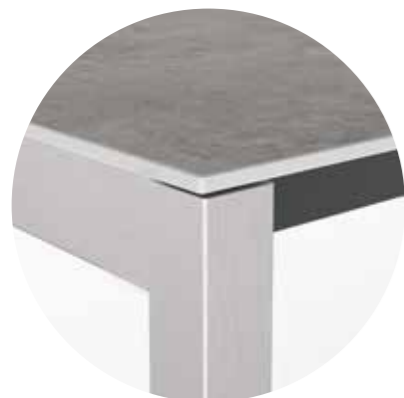

Gestell | pied

Gestell Edelstahl
pied en inox