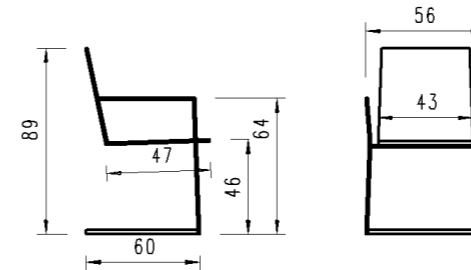

Gestell structure	Artikel-Nr No d'article	Textilen	
		Batyline	Sitex
Freischwinger Edelstahl chaise en luge en inox	30INX12-...	Eden black 90	
		315