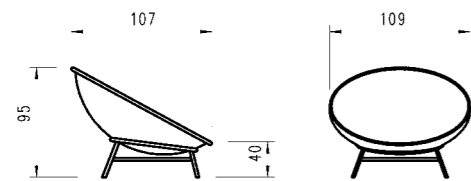

Ausführung: Rope Sibirian grey 162, Polster Southend light grey
Version: rope sibirian grey 162,coussin southend light grey

Gestell structure	Artikel-Nr No d'article	Geflecht Rope | tressage rope Sibirian grey 162 Polster Southend light grey 164
4-Fuss Stahl anthrazit 4-pied en acier anthrazit	10EX19-162-...	1470