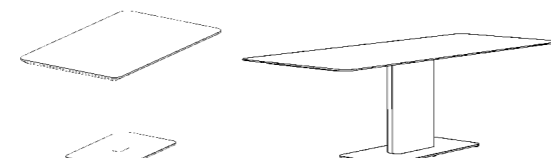

Rechteckig
rectangulaire

Art.-Nr. | No d'article: 354

359