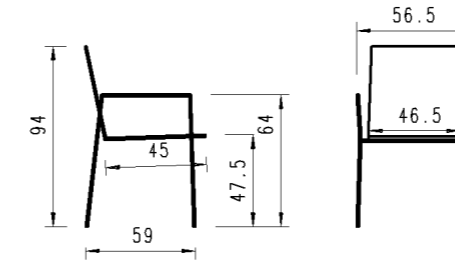

Gestell structure	Artikel-Nr No d'article	Textilen
4- Fuss Edelstahl 4-pied en inox	30INX23-...	Sitex Taupe 325
		255