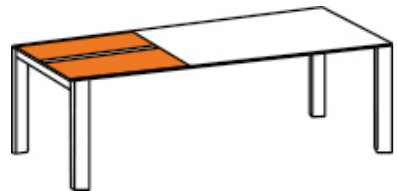

1 Klappeinlage
1 rallonge rabattable

Masse | dimensions

Ausziehtisch | tablé à rallonge: 140/200 – 210/270/330 x 95cm
Gestell | pied: 50 x 50mm
Höhe | hauteur: 75 – 76cm