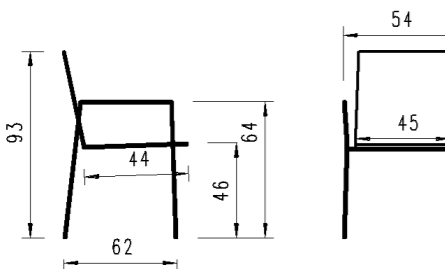

Gestell structure	Artikel-Nr No d'article	Textilen	
		Batyline	Sitex
4- Fuss Edelstahl Preto - schwarz verchromt 4-pied en inox Preto - noir chromé	33INX20-...	Eden black 90	Black 327
		360	350
4- Fuss Edelstahl Cobre - kupfer verchromt 4-pied en inox Cobre - cuivre chromé	33INX20K-...		
		210	210