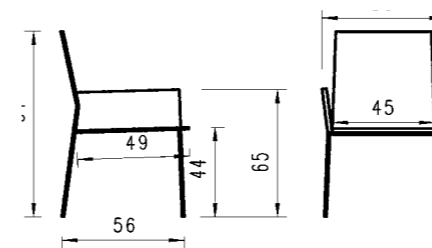

Ausführung: stapelbar, Sitz- und Rückenfläche gepolstert mit Armlehnen
Version: empilable, Siège et dossier rembourrés avec accoudoirs,