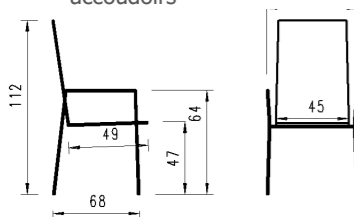

Textilen	
		Charcoal black 99	sibirian 76
Gestell structure	Artikel-Nr No d'article		
4- Fuss Aluminium anthrazit 4-pied en aluminium anthracite	32EX41-...	200	--
4- Fuss Aluminium powder, AL Teak 4-pied en aluminium powder	32EX42-...	--	200