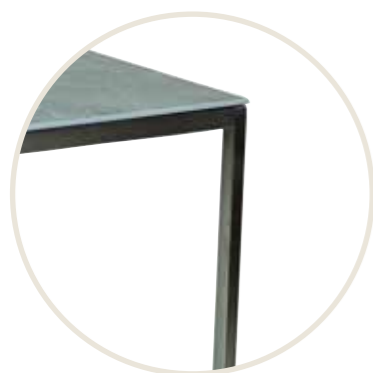

DELGADO

System | système

Fix

Masse | dimensions

Fix: 130 x 80 | 160 x 95 | 210 x 95 |
80 x 80 | 120 x 80 | 140 x 80 | 180 x 80
Gestell | pied: 30 x 30mm
Höhe | hauteur: 74cm

Gestell | pied

Gestell Edelstahl | pied en inox