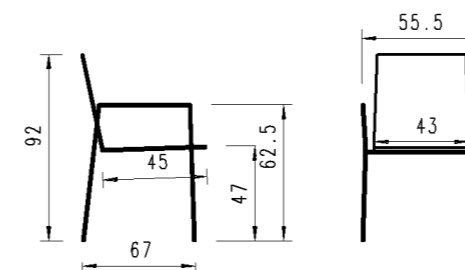

Gestell structure	Artikel-Nr No d'article	Textilen
4- Fuss Gestell Holz Teak 4-pied en teak	30INX9-...	Batyliné Eden black 90
		210