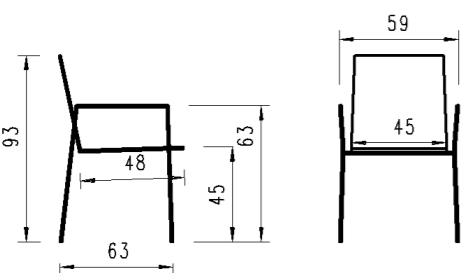

Ausführung: stapelbar mit Armlehneapplikation in Teak
Version: empilable avec accoudoir en teak