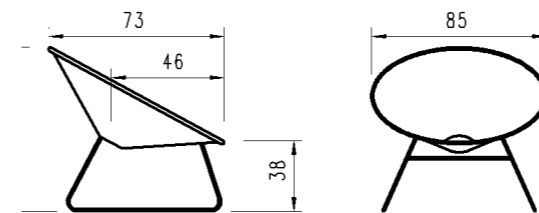

Beistelltisch / Hocker COLINA table d'appoint / tabouret CONIA		
Kunststoffform mit Rope Überzug forme matière synthétique recouvert de rope	177-41-45	245

LOUNGE CARACAS

Lounge Caracas, Gestell Aluminium anthrazit;
Rope grey lacak
Sitz- und Rückenkissen Balian graphit;
Tisch Gestell Aluminium anthrazit, Rope grey lacak,
Platte Keramik oder Dekton