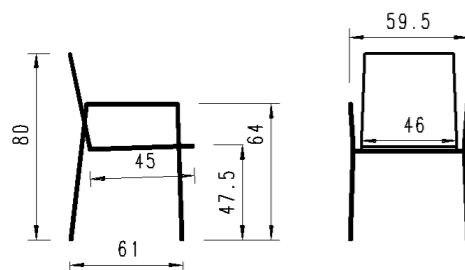

Geflecht Band | bande de tressage		
Anthrazit 161	Silber 130	Braun 63
Sitz- und Rückenpolster Southend grey 161	Sitz- und Rückenpolster Southend white 130	Sitz- und Rückenpolster Southend Sea green 63
Gestell structure	Artikel-Nr No d'article	
4- Fuss Aluminium anthrazit 4-pied en aluminium anthracite	10EX13-...	435