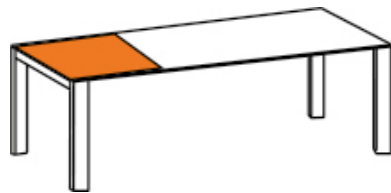

1 Einlegeplatte
1 rallonge