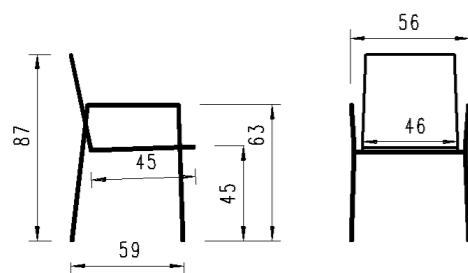

Gestell structure	Artikel-Nr No d'article	Textilen
4- Fuss Edelstahl Rundrohr 4-pied en inox tube rond	32EX35-...	Batyliné Eden black 90
		190