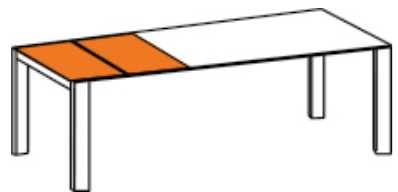

2 Einlegeplatten
2 rallonges