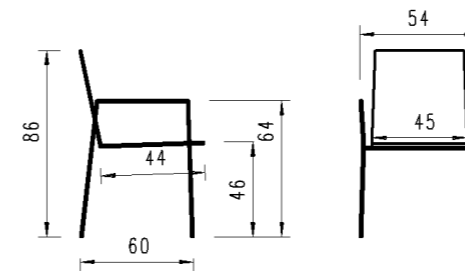

Ausführung: Niederlehner und Hochlehner padded, stapelbar, 4-Fuss Gestell mit Armlehnen
Version: chaise basse et chaise à haut dossier padded, empilable, 4-pieds avec accoudoirs

		Textilen		
		Charcoal black 99	Charcoal grey 25	sibirian 76
Gestell structure	Artikel-Nr No d'article			
Nieder 4- Fuss Aluminium anthrazit basse / 4-pied en aluminium anthr.	32EX40-...	130	130	--
Hoch / padded 4- Fuss Aluminium anthrazit haut / padded, 4-pied en aluminium anthr.	32EX45-...	170	170	--
Nieder 4- Fuss Aluminium powder, AL Teak basse / 4-pied en aluminium powder	32EX43-...	--	--	130