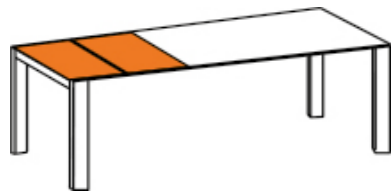

2 Einlegeplatten
2 rallonges

Masse | dimensions

Fix: 95 x 95 – 300 x 95cm
Ausziehtisch | tablé à rallonge: 130/180 x 80 – 210/270/330 x 95cm
Gestell | pied: 50 x 50mm
Höhe | hauteur: 74cm