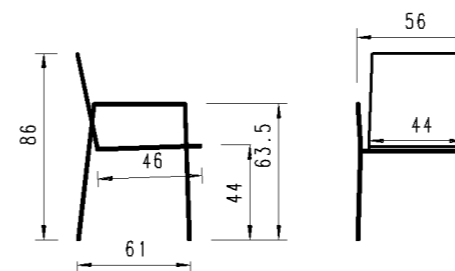

Textilen	
		Charcoal black 99	sibirian 76
Gestell structure	Artikel-Nr No d'article		
4- Fuss Aluminium anthrazit 4-pied en aluminium anthracite	32EX41-...	200	--
4- Fuss Aluminium powder, AL Teak 4-pied en aluminium powder	32EX42-...	--	200