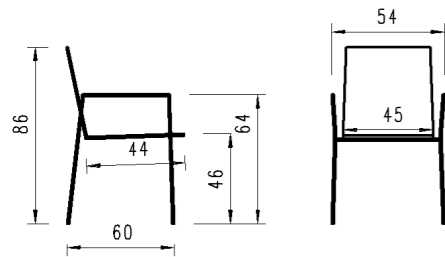

Gestell structure	Artikel-Nr No d'article	Textilen	
		Batyline	Sitex
4- Fuss Edelstahl 4-pied en inox	30INX17-...	Eden black 90	Taupe 325
		285	285