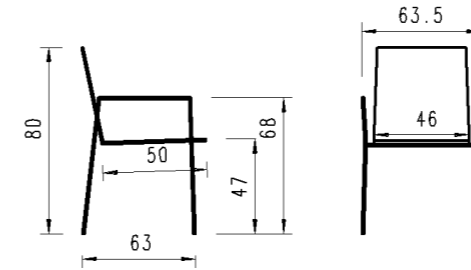

Geflecht Band I bande de tressage	
Grey Lacak 090 Sitzpolster Copacabana black 090	
Gestell structure	Artikel-Nr No d'article
4- Fuss Aluminium anthrazit 4-pied en aluminium anthracite	10EX15-... 305