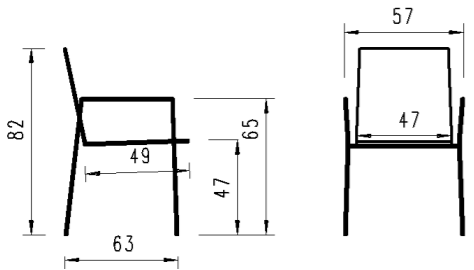

--	--	--

Ausführung: stapelbar, Geflecht Band 14mm, 4-Fuss Gestell Rundrohr mit Armlehnen, inkl. Sitzpolster Copacabana white-grey
 Version: empilable, tressage bande 14mm, 4-pied tube rond avec accoudoirs, coussin d'assise Copacabana white-grey