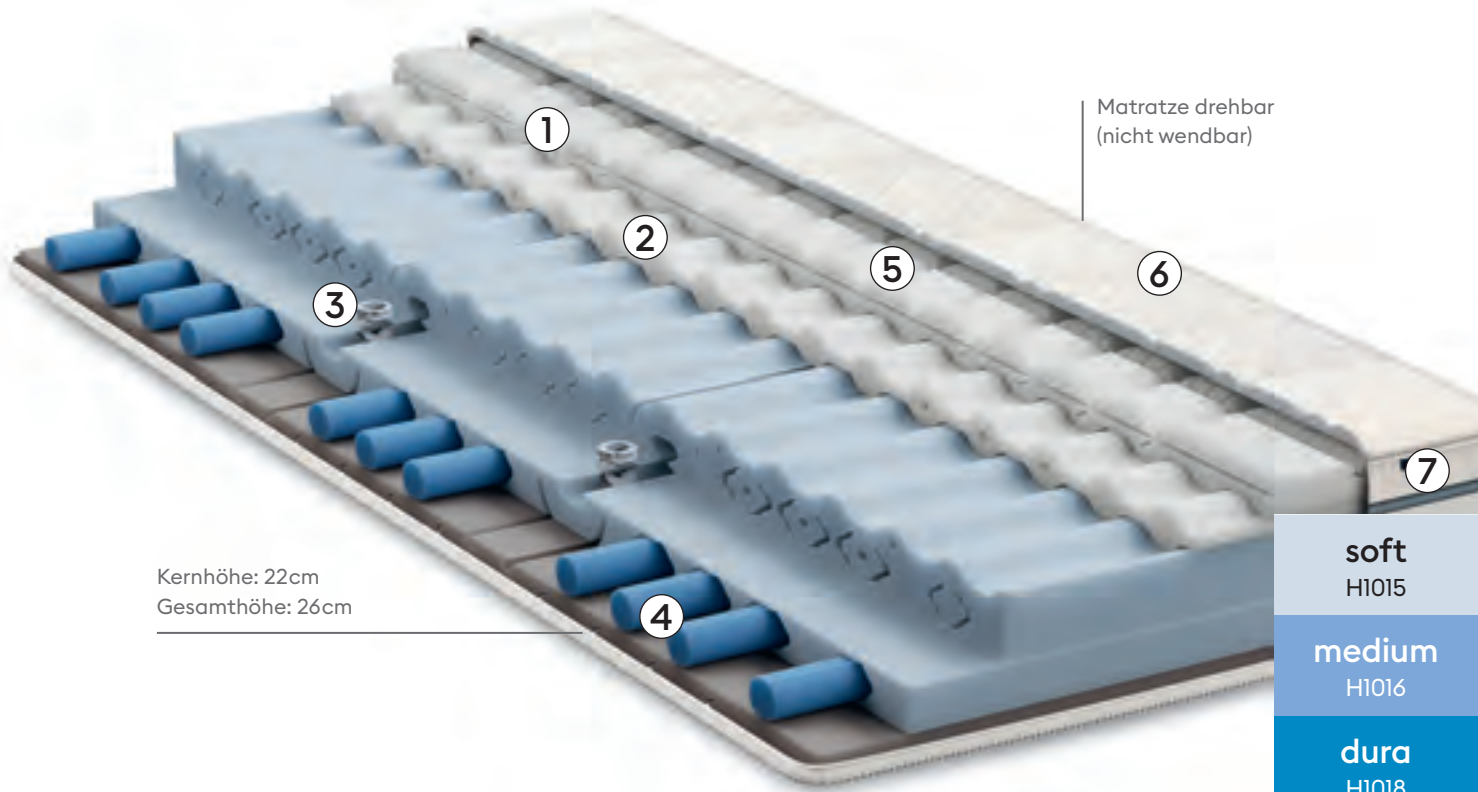

# BodyFine

Höchste Entspannung dank integriertem Topper. Entlastender ViscoAir auf der ganzen Liegefläche sorgt für besonders gute Druckentlastung. Gleichzeitig werden Sie von ergonomischen Zonen gestützt, damit Ihre Tiefenmuskulatur völlig entspannen kann.

16

17

Kernhöhe: 22cm  
Gesamthöhe: 26cm

soft  
H1015

medium  
H1016

dura  
H1018

xtra dura  
H1019

## Aufbau/Technologien

- ① Ergonomische Schulter- und Hüftentlastung mit Profilschnitttechnik
- ② Druckentlastender ViscoAir auf ganzer Liegefläche
- ③ Aktive Lordosenstütze mit Kunststofffedern
- ④ Stützelemente für gleichmässige Lagerung des Körpers und der Wirbelsäule
- ⑤ EvoPoreHRC mit Entlastungsmodulen
- ⑥ BodyZoneStoff mit Tencel® und Elasthan
- ⑦ Seitenkante mit luftdurchlässigem Netzgewebe

## Auflage/Hülle

- Liegefläche 590 g/m<sup>2</sup> Wollvlies mit Swisswool
- 2 Reissverschlüsse mit Keder
- BodyZone-Stoff mit Tencel®, Elasthan und Milbenschutz Sensity™
- Hülle abnehmbar und waschbar bis 60 °C