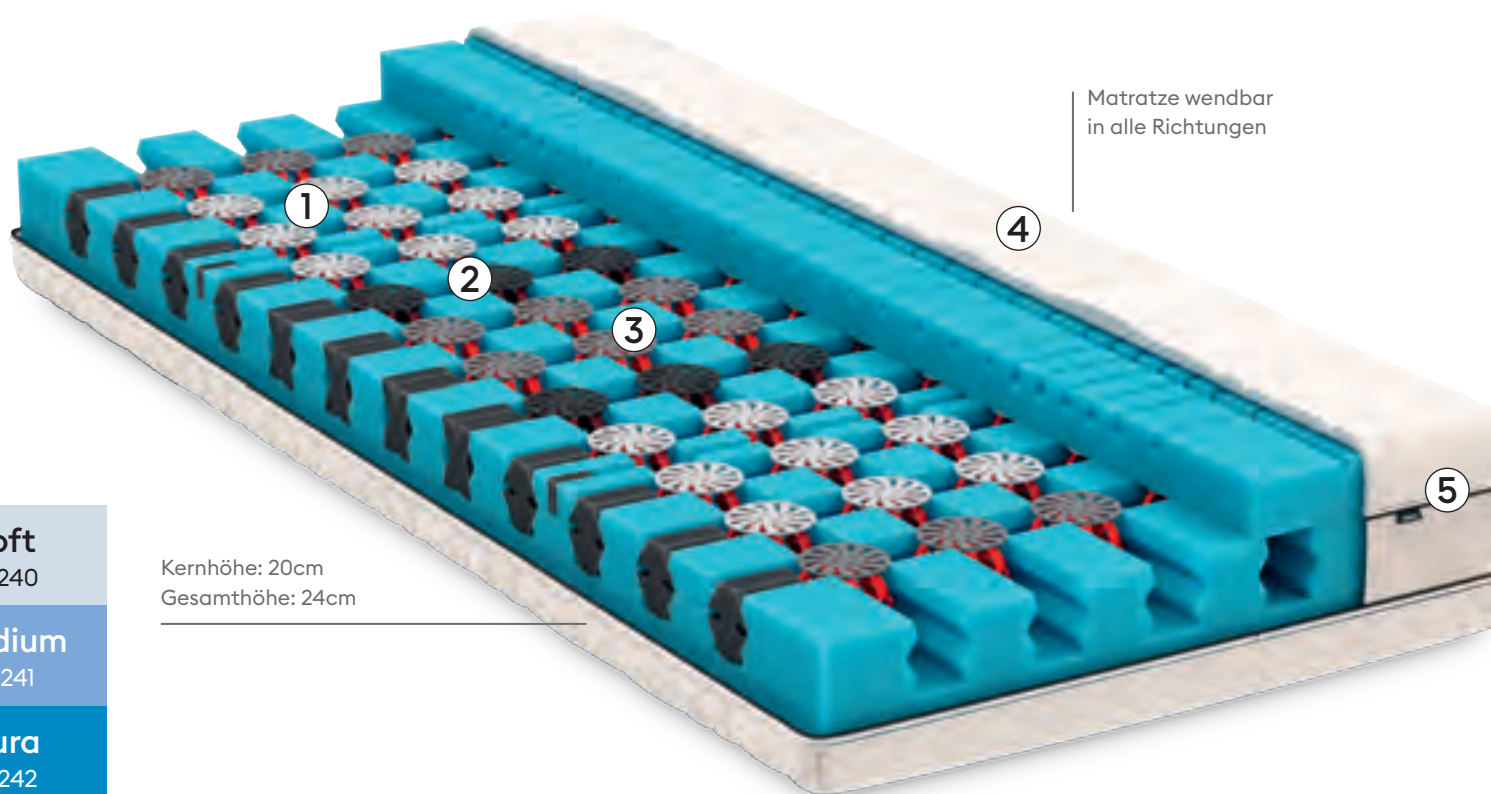

ClimaLuxe

Kern mit Triple-Body-Support(TBS)-Federelementen über alle Körperzonen. Das dreidimensionale Belüftungssystem im Zusammenspiel mit dem strapazierfähigen BluePore-Komfortschaum sorgt für Ihr perfektes Bettklima und eine ausgewogene Lagerung des Körpers.

Matratze wendbar
in alle Richtungen

Kernhöhe: 20cm
Gesamthöhe: 24cm

soft
H1240

medium
H1241

dura
H1242

Aufbau/Technologien

- ① Metallfreie TBS-Federelemente in der Schulterzone
- ② Ausgeprägte Lendenstütze aus TBS-Federelementen mit SiS-Technologie
- ③ TBS-Federelemente für Beckenentlastung
- ④ Luftdurchlässiger ClimaFlow-Stoff
- ⑤ Seitenkante mit luftdurchlässigem Netzgewebe

Auflage/Hülle

- 590 g/m² Wollvlies mit Swisswool
- 2 Reissverschlüsse
- ClimaFlow mit Sensity™
- Hülle abnehmbar und waschbar bis 60 °C

Preise & Grössen*

Länge/Breite in cm / Preise in CHF

	80	90	95	100	120	140	160	180	200
190/200/210	2'090.-	2'090.-	2'510.-	2'620.-	3'140.-	3'680.-	4'210.-	4'770.-	5'250.-
220	2'510.-	2'510.-	2'720.-	2'930.-	3'560.-	4'390.-	5'020.-	5'670.-	6'320.-