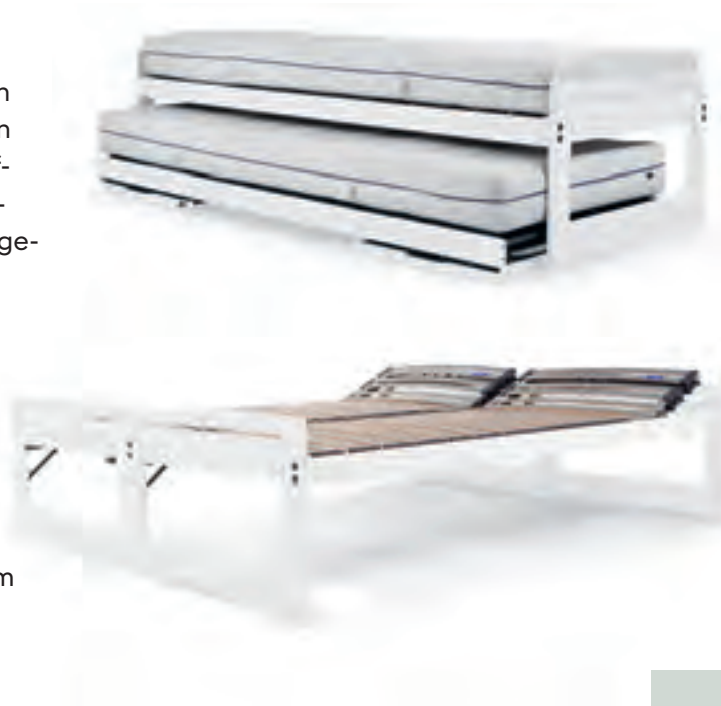

# Duplo

Artikel-Nr.: H3380

Die praktische, in Buche gebeizte Doppelbett-couch mit besonders stabiler Bauweise. Kanten gerundet mit mehrfach verleimten Federleisten der Swing-flex®-Technologie. Verstellbare Kopf-teile für Ihren optimalen Komfort. Im Handumdrehen und mühelos ist das untere Bett hervorgezogen und aufgestellt.

## Masse:

- Oberkant Rahmen: 44cm
- Oberkant Kopf-/Fussbrett: 54cm
- Oberkant Fusshöhe: 16cm
- Länge Innenmass: + 6cm
- Breite identisch mit Breite Innenmass
- Maximale Matratzenhöhe unteres Bett: 20cm