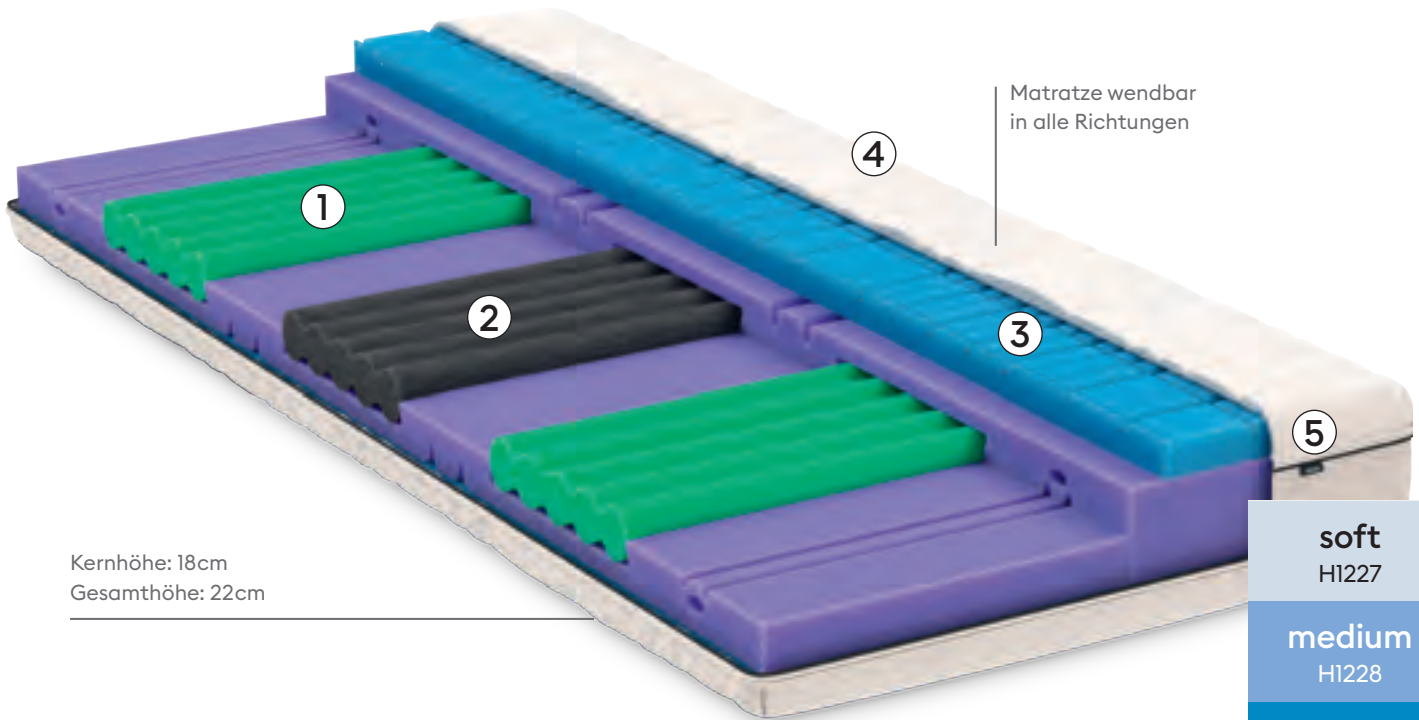

VitaClass

Komfortables Einsinken in den Schulter- und Beckenzonen für eine ideale Entspannung. Dank Würfelschnitttechnik in der Deckplatte entsteht eine optimale Punktelastizität.

14

15

Kernhöhe: 18cm
Gesamthöhe: 22cm

soft
H1227

medium
H1228

dura
H1229

Aufbau/Technologien

- ① Einleger aus EvoPore HRC für Schulterentlastung
- ② Einleger aus EvoPore HRC für Beckenentlastung
- ③ EvoPore HRC mit Würfelschnitttechnik
- ④ VitaZone mit Elastan
- ⑤ Seitenkante mit luftdurchlässigem Netzgewebe

Auflage/Hülle

- 590 g/m² Wollvlies mit Swisswool
- 2 Reissverschlüsse
- VitaZone mit Elasthan und Sensity™
- Hülle abnehmbar und waschbar bis 60 °C

Preise & Grössen*

Länge/Breite in cm / Preise in CHF

	80	90	95	100	120	140	160	180	200
190/200/210	1'640.-	1'640.-	1'970.-	2'050.-	2'460.-	2'890.-	3'300.-	3'740.-	4'120.-
220	1'970.-	1'970.-	2'140.-	2'300.-	2'790.-	3'450.-	3'940.-	4'450.-	4'960.-

* Aufpreis 200.- bei zwei verschiedenen Härtegraden in einer Hülle.

Weitere Informationen
über BICO VitaClass